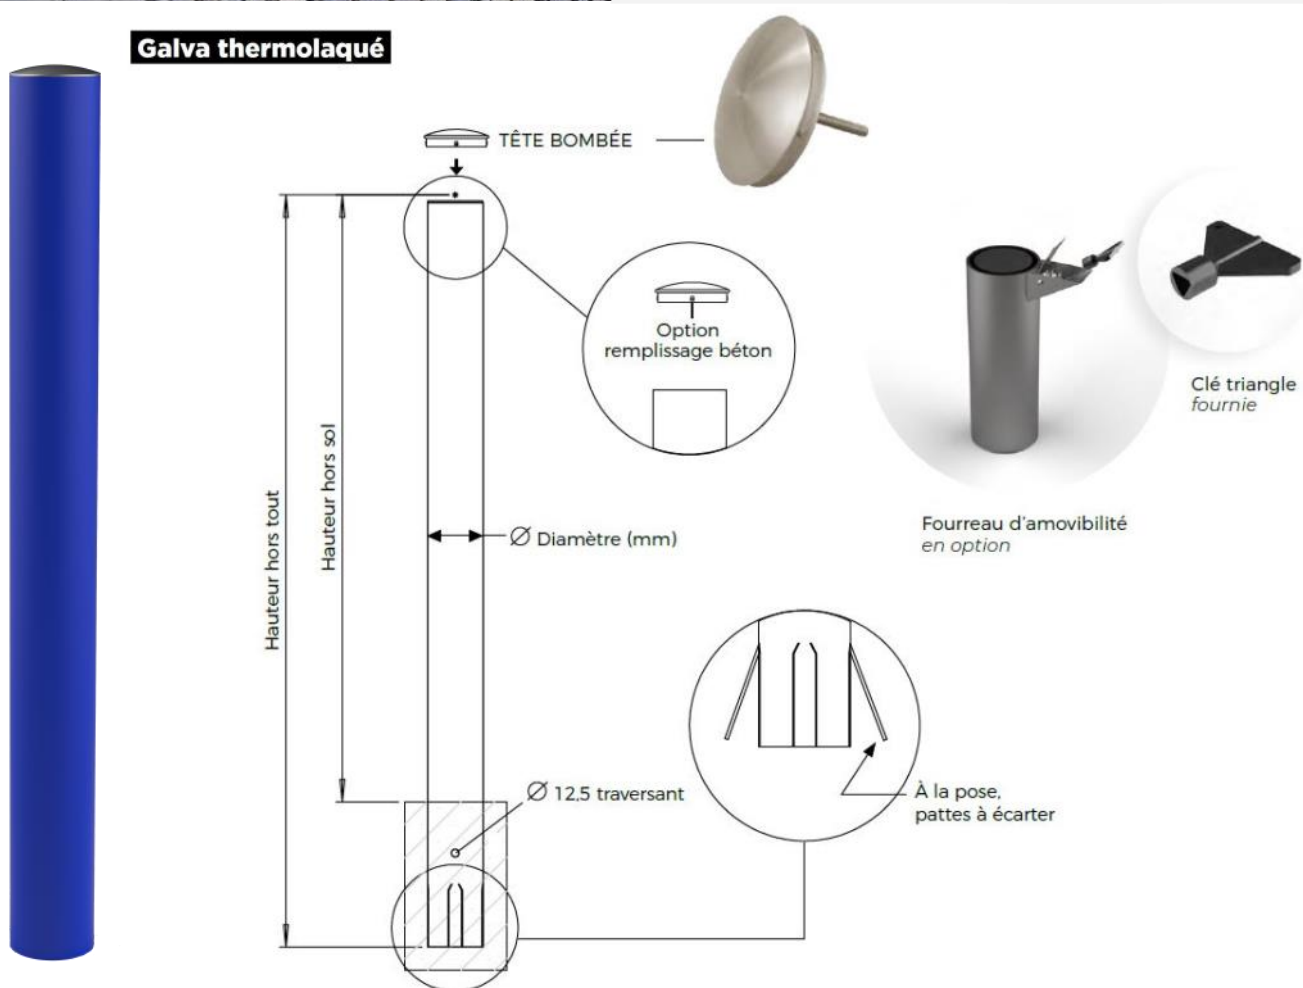

**POTELETS**

**> DEAUVILLE**

Référence : 25079AV

**Galva thermolaqué**

<b>FIXATIONS</b>	<b>MATIÈRE</b>	<b>DIAMÈTRES</b>	<b>HAUTEURS</b>	<b>FINITION</b>
À sceller ou sur platine	Acier galva	60   76 90   114	<b>Hors sol</b> : 1000, 1100, 1200 <b>Hors tout</b> : 1200, 1300, 1500	Thermolaqué RAL au choix 