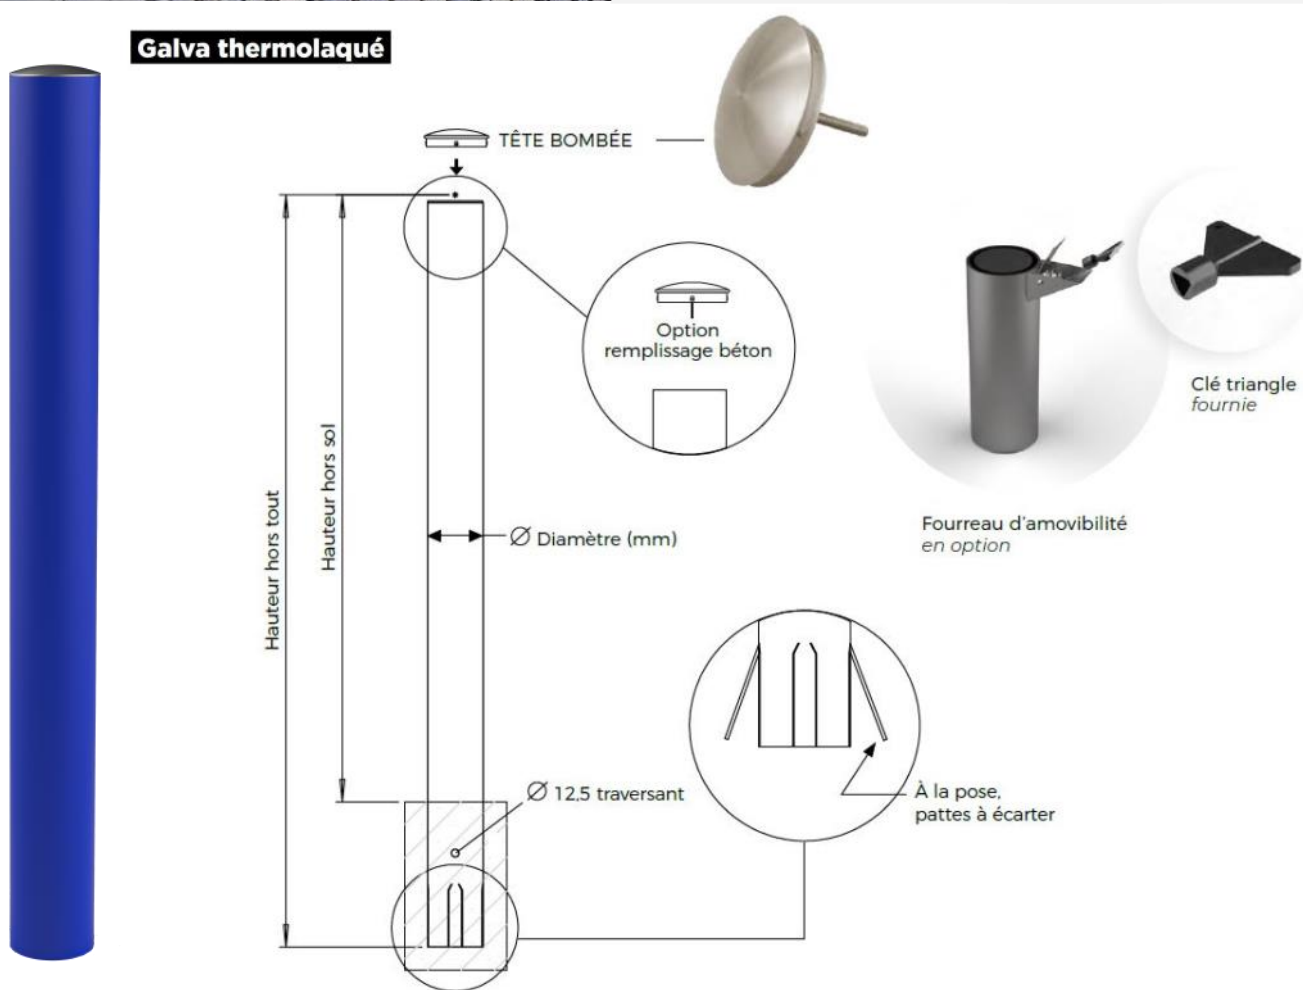

POTELETS

> DEAUVILLE

Référence : 25089AV

Galva thermolaqué

<p>FIXATIONS À sceller ou sur platine</p>	<p>MATIÈRE Acier galva</p>	<p>DIAMÈTRES 60 76 90 114</p>	<p>HAUTEURS</p> <table border="0"> <tr> <td>Hors sol</td> <td>Hors tout</td> </tr> <tr> <td>1000</td> <td>1200</td> </tr> <tr> <td>1100</td> <td>1300</td> </tr> <tr> <td>1200</td> <td>1500</td> </tr> </table>	Hors sol	Hors tout	1000	1200	1100	1300	1200	1500	<p>FINITION Thermolaqué RAL au choix</p>
Hors sol	Hors tout											
1000	1200											
1100	1300											
1200	1500											