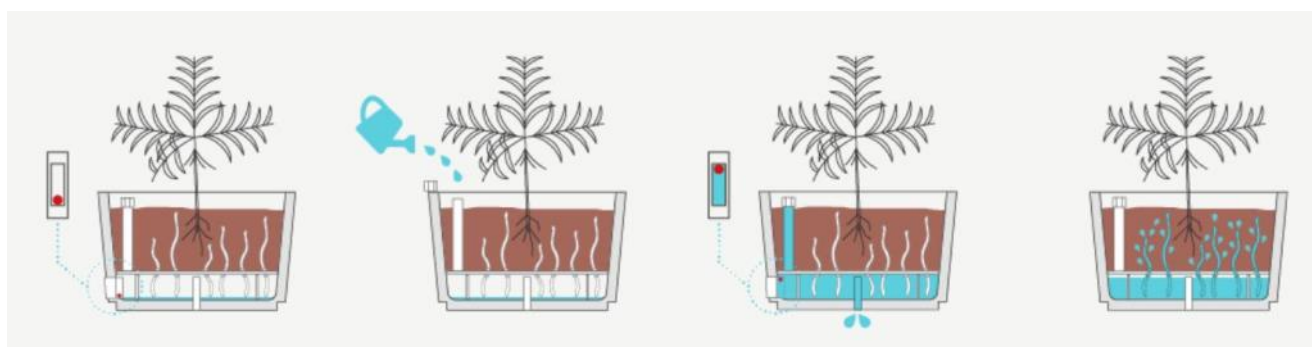

Corten

Golden

Noir graphite

Les Éléments:

1. Jardinière Magourban, compatible avec le système Smart Watered. Revêtement intérieur à base de résine époxy de deux composants, sans dissolvant.
2. Réservoir d'eau: Accumule l'eau à travers des conduits d'entrée d'eau d'irrigation.
3. Substrat et plantes.
4. Plaque métallique galvanisée de séparation entre le réservoir d'eau et le substrat, appuyée sur des pieds métalliques.
5. Cordes en sparte qui permettent la montée par capillarité de l'eau du réservoir vers le substrat.
6. Conduit d'entrée d'eau d'irrigation, avec bouchons à visse. Indicateur de boule inférieure, visible depuis l'extérieur et qui mesure le niveau d'eau en indiquant la nécessité d'irriguer.
7. Tube de sortie d'eau restant et ventilation pour éviter la putréfaction de l'eau retenue.

CARACTERÍSTICAS / FEATURES

Material
Acabado
Dimensiones
Color
Fijación
Peso
Palet

hormigón Petra 1
decapado e hidrofugado
l. 120, a. 120, h. 80 cm
ver carta de colores
apoyado por su propio peso o mediante resina epoxi
650 Kg / 837 L
125 x 125 cm