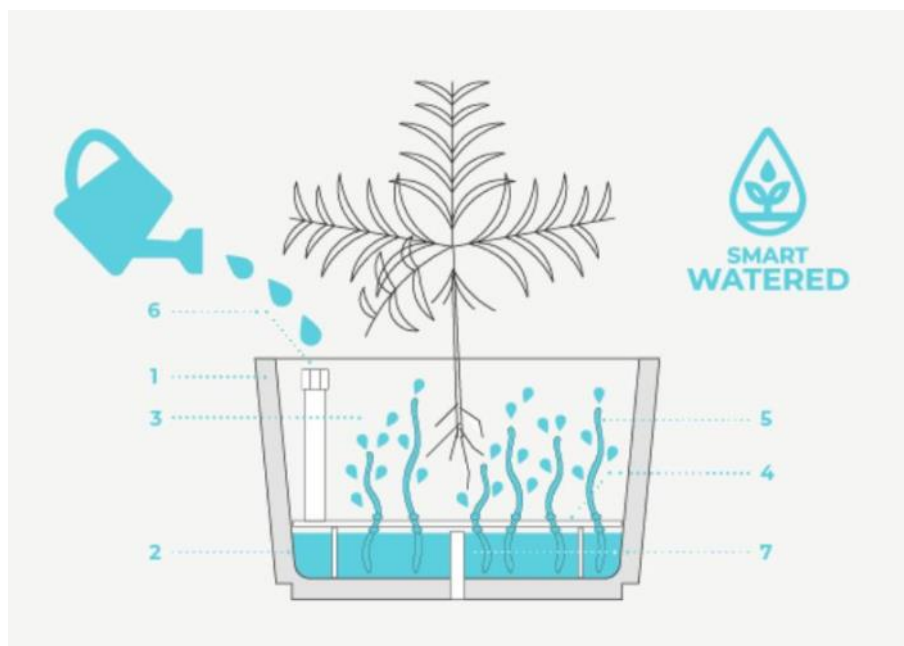

Revêtements composés de liants qui intègrent des charges de métal concassé et donnent aux éléments urbains l'apparence réelle du métal ainsi que son oxydation et ne se détériorent pas avec le temps.

Bronze

Corten

Golden

Noir graphite

Les Éléments:

1. Jardinière Magourban, compatible avec le système Smart Watered. Revêtement intérieur à base de résine époxy de deux composants, sans dissolvant.
2. Réservoir d'eau: Accumule l'eau à travers des conduits d'entrée d'eau d'irrigation.
3. Substrat et plantes.
4. Plaque métallique galvanisée de séparation entre le réservoir d'eau et le substrat, appuyée sur des pieds métalliques.
5. Cordes en sparte qui permettent la montée par capillarité de l'eau du réservoir vers le substrat.
6. Conduit d'entrée d'eau d'irrigation, avec bouchons à visse. Indicateur de boule inférieure, visible depuis l'extérieur et qui mesure le niveau d'eau en indiquant la nécessité d'irriguer.
7. Tube de sortie d'eau restant et ventilation pour éviter la putréfaction de l'eau retenue.