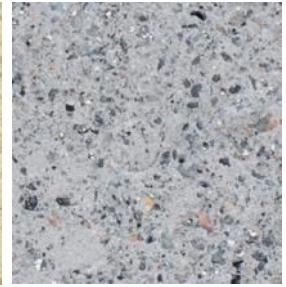

Autres coloris (nous consulter, augmentation en fonction de la couleur. *Demander un devis.*)

Couleurs de finition

Marron

Noir

Ocre

Gris

Blanc

Finition de surface

Revêtements composés de liants qui intègrent des charges de métal concassé et donnent aux éléments urbains l'apparence réelle du métal ainsi que son oxydation et ne se détériorent pas avec le temps.

Bronze