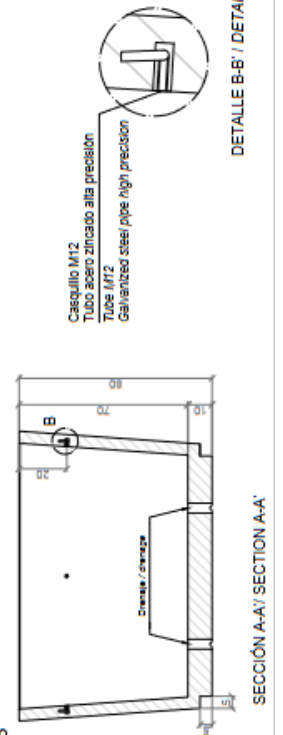

ESPECIFICACIONES / SPECIFICATIONS