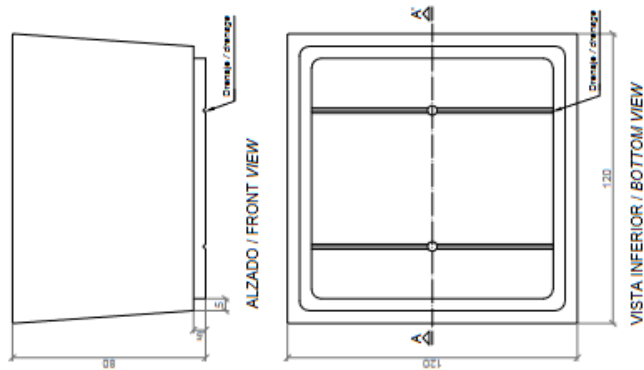

CARACTERÍSTICAS / FEATURES

Material
Acabado
Dimensiones
Color
Fijación
Peso
Palet

hormigón Petra 1
decapado e hidrofugado
l. 120, a. 120, h. 80 cm
ver carta de colores
apoyado por su propio peso o mediante resina epoxi
650 Kg / 837 L
125 x 125 cm

Material
Finish
Dimensions
Colour
Fixing
Weight
Palet

precast concrete Petra 1
scaled and waterproofed
l. 120, w. 120, h. 80 cm
see colour catalogue
resting on the ground or with epoxy resin
650 Kg / 837 L
125 x 125 cm

diseñador / design: magourban

GEOMETRIA / GEOMETRY