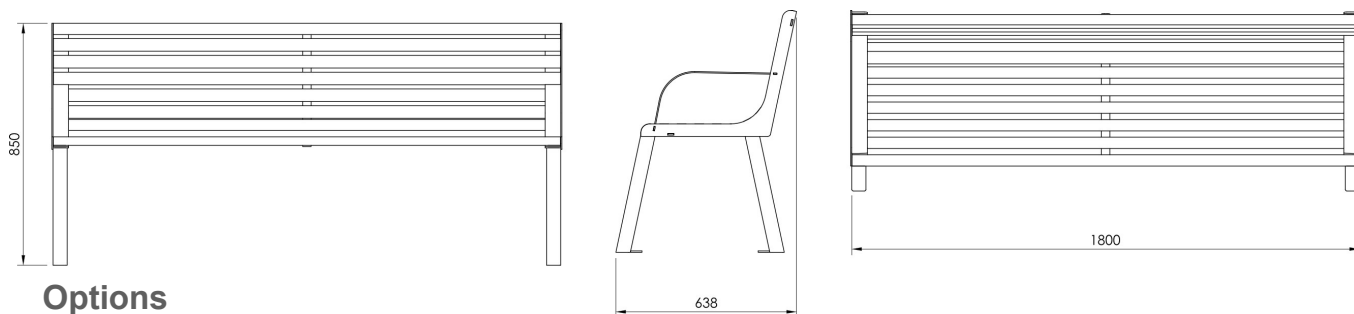

Banc Vita avec accoudoirs

Description

Banc VITA avec accoudoirs et piètements en acier, siège et dossier en acacia.

Dimensions

Hauteur 850 mm, longueur 1800 mm, largeur 638 mm

Options