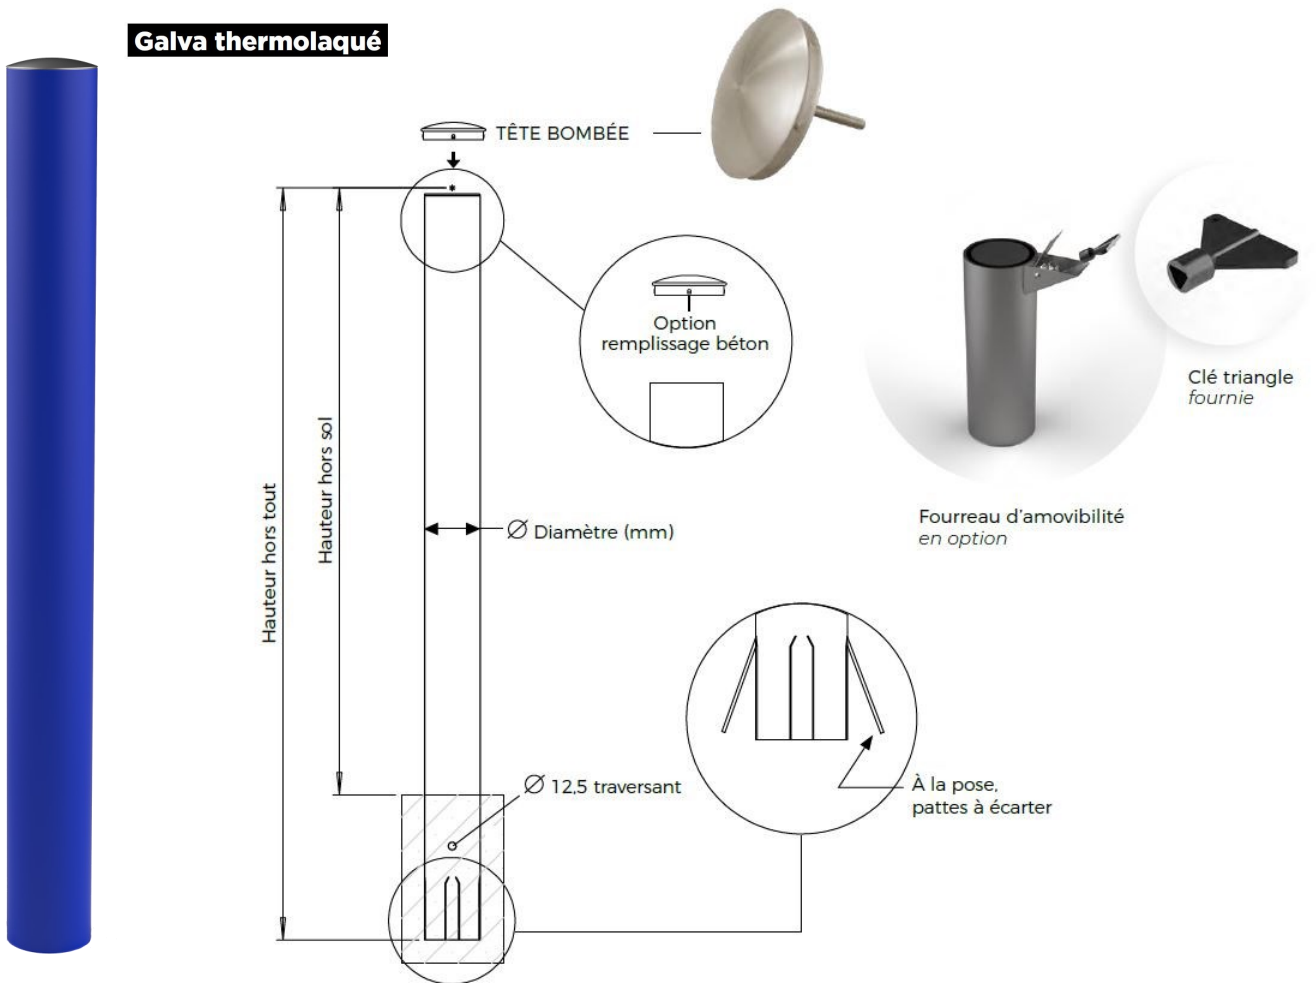

POTELET

> DONVIL

Référence : 25518AV

Galva thermolaqué

<p>FIXATIONS À sceller ou sur platine</p>	<p>MATIÈRE Acier galva</p>	<p>DIAMÈTRES 60 76 90 114</p>	<p>HAUTEURS</p> <table border="0"> <tr> <td>Hors sol</td> <td>Hors tout</td> </tr> <tr> <td>1000</td> <td>1200</td> </tr> <tr> <td>1100</td> <td>1300</td> </tr> <tr> <td>1200</td> <td>1500</td> </tr> </table>	Hors sol	Hors tout	1000	1200	1100	1300	1200	1500	<p>FINITION Thermolaqué RAL au choix</p>
Hors sol	Hors tout											
1000	1200											
1100	1300											
1200	1500											