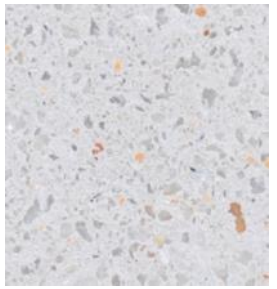

Couleurs de finition

Marron

Noir

Ocre

Gris

Blanc

Finition de surface

Revêtements composés de liants qui intègrent des charges de métal concassé et donnent aux éléments urbains l'apparence réelle du métal ainsi que son oxydation et ne se détériorent pas avec le temps.

Bronze

Corten

Golden

Noir graphite