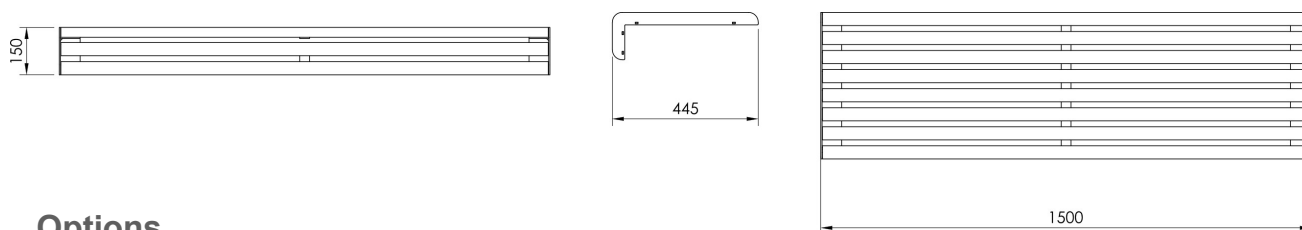

Banquette murale Vita

Description

Banquette murale VITA avec un siège en acacia.
Le modèle est doté d'un dossier et il est destiné à être installé sur un muret

Dimensions

Hauteur 150 mm, longueur 1500 mm, largeur 445 mm