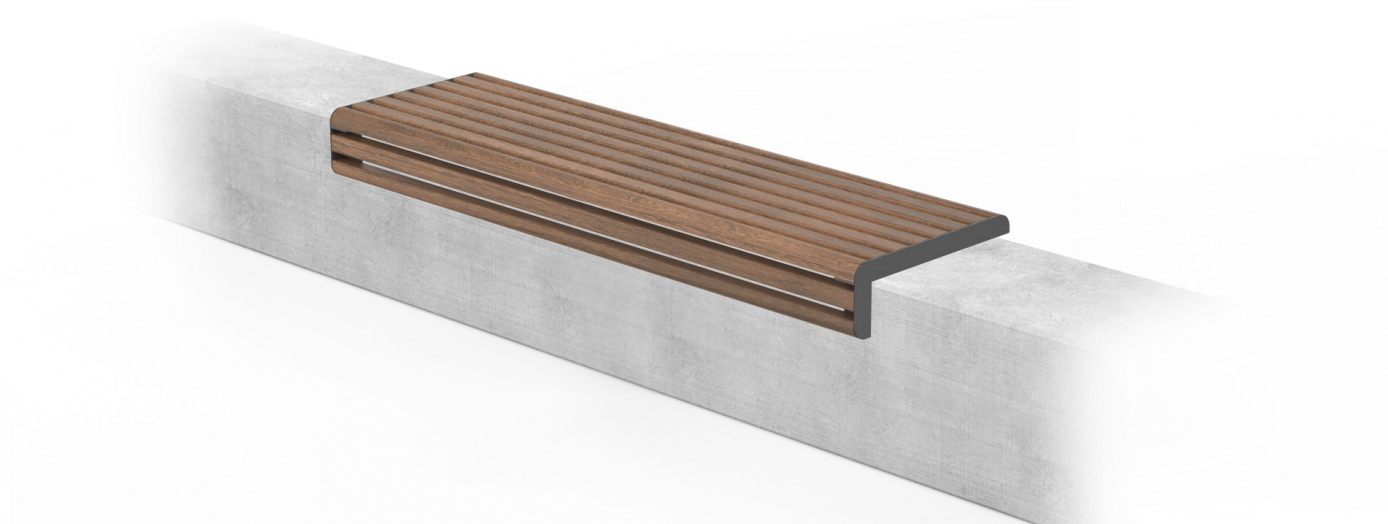

Banquette murale Vita

Description

Banquette murale VITA avec un siège en acacia.
Le modèle est doté d'un dossier et il est destiné à être installé sur un muret

Dimensions

Hauteur 150 mm, longueur 1500 mm, largeur 445 mm