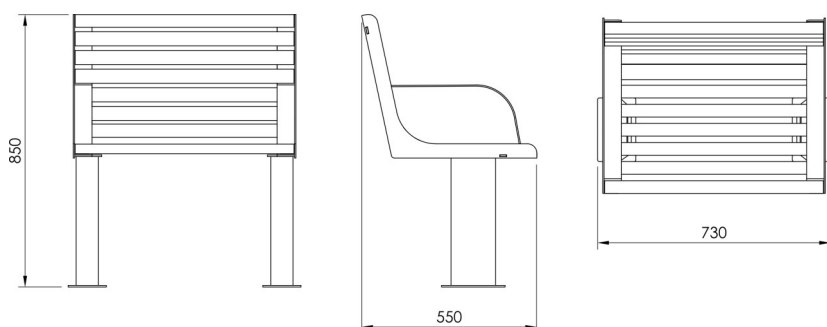

### Description

Fauteuil VITA avec un siège et dossier en bois tropical( Sapeli) accoudoirs et structure en acier.

### Dimensions

Hauteur 850 mm, longueur 730 mm, largeur 550 mm