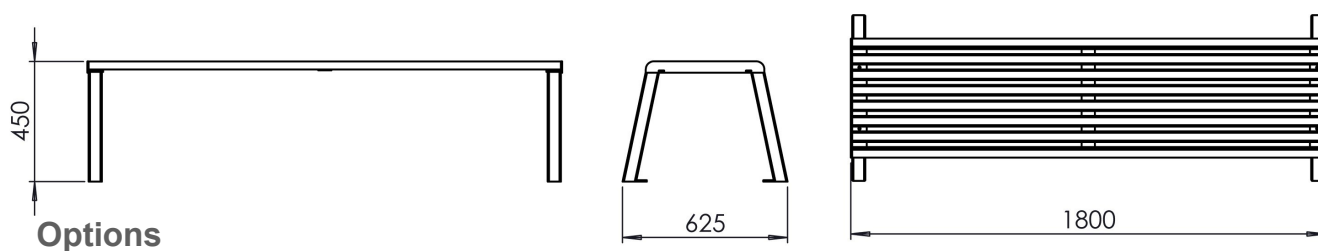

## Banquette Vita

### Description

Banquette VITA 4 pieds en acier avec un siège en acacia.

### Dimensions

Hauteur 450 mm, longueur 1800 mm, largeur 625 mm

SAPÉLI

IROKO

FRENE

ACIER  
THERMOLAQUE

ACIER  
INOXYDABLE