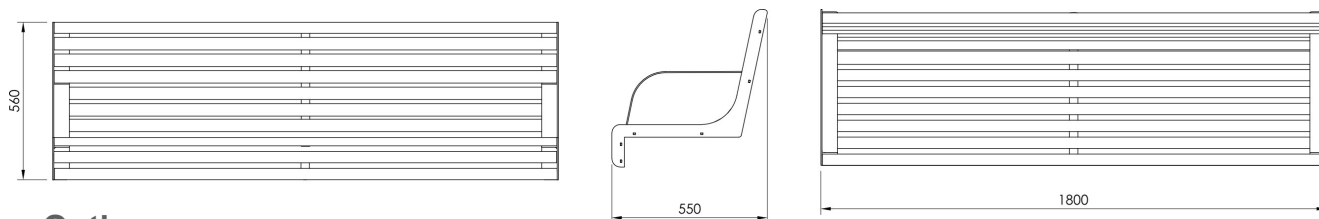

### Description

Banc VITA avec un siège en bois tropical, accoudoirs et structure en acier. Le modèle est doté d'un dossier et il est destiné à être installé sur un muret

### Dimensions

Hauteur 560 mm, longueur 1800 mm, largeur 550 mm