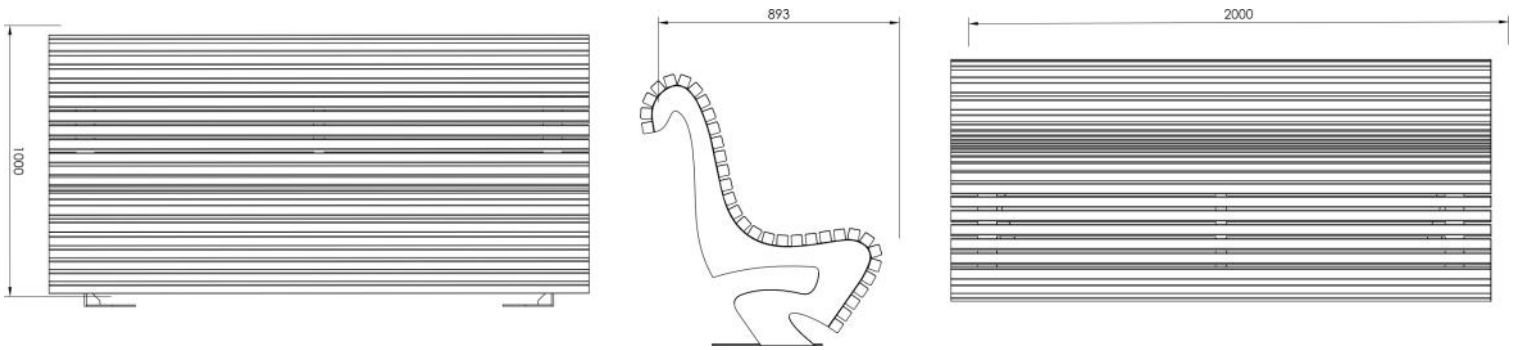

### **Banc public WAVE en bois, 2000mm**

STRUCTURE : Acier

ASSISE ET DOSSIER : composés de lames de bois

BOIS : iroko, sapelli, frêne

DIMENSIONS : longueur 2000mm, hauteur totale 1000mm, largeur 893mm

FIXATION : scellement

COLORIS : RAL au choix dans la palette de couleurs standards

OPTIONS : autres dimensions

La gamme WAVE est une gamme complète d'assises (bancs droits, bancs doubles, banquettes, bancs sur muret) et de table. N'hésitez pas à nous consulter pour plus de renseignements.

## DIMENSIONS

Hauteur 1000mm, largeur 893mm, longueur 2000mm