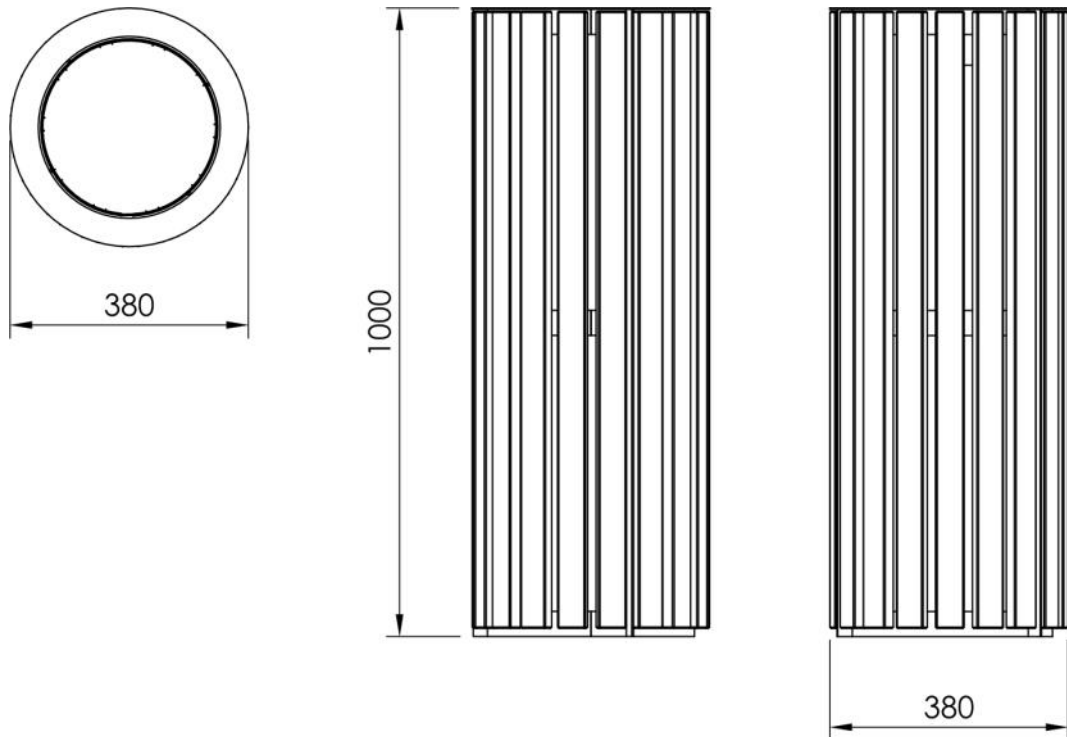

### **Corbeille WAVE en bois**

STRUCTURE : Acier

CORBEILLE : composée de lames de bois

BOIS : iroko, sapelli, frêne

DIMENSIONS : hauteur hors sol 1000mm, diamètre 380mm

FIXATION : scellement

COLORIS : RAL au choix dans la palette de couleurs standards

OPTIONS : autres dimensions

La gamme WAVE est une gamme complète d'assises (bancs droits, bancs doubles, banquettes, bancs sur muret), de table, de corbeilles. N'hésitez pas à nous consulter pour plus de renseignements.

## DIMENSIONS