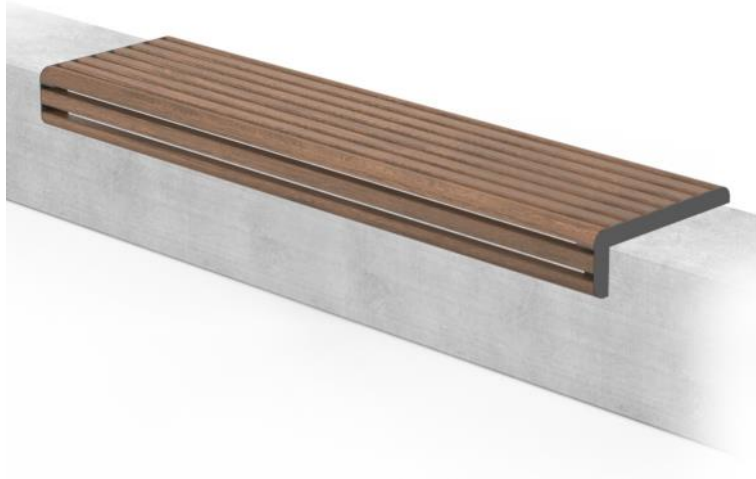

Banquette VITA

1800mm

Banquette sur muret VITA en bois, 1800mm

STRUCTURE : Acier

ASSISE : composés de lames de bois

BOIS : iroko, sapelli, frêne

DIMENSIONS : longueur 1800mm, largeur 445mm

FIXATION : scellement sur muret

COLORIS : RAL au choix dans la palette de couleurs standards

OPTIONS : autres dimensions

La gamme WAVE est une gamme complète d'assises (bancs droits, bancs doubles, banquettes, bancs sur muret) et de table. N'hésitez pas à nous consulter pour plus de renseignements.

DIMENSIONS

DIMENSIONS : longueur 1800mm, largeur 445mm

MATIERES

SAPELI

IROKO

FRENE

ACIER
THERMOLAQUE

ACIER
INOXYDABLE