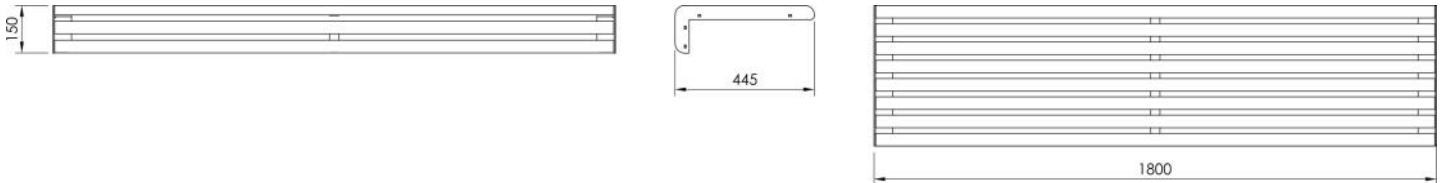

Banquette VITA

1800mm

Banquette sur muret VITA en bois, 1800mm

STRUCTURE : Acier

ASSISE : composés de lames de bois

BOIS : iroko, sapelli, frêne

DIMENSIONS : longueur 1800mm, largeur 445mm

FIXATION : scellement sur muret

COLORIS : RAL au choix dans la palette de couleurs standards

OPTIONS : autres dimensions

La gamme WAVE est une gamme complète d'assises (bancs droits, bancs doubles, banquettes, bancs sur muret) et de table. N'hésitez pas à nous consulter pour plus de renseignements.

DIMENSIONS

DIMENSIONS : longueur 1800mm, largeur 445mm

MATIERES

SAPELI

IROKO

FRENE

ACIER
THERMOLAQUE

ACIER
INOXYDABLE