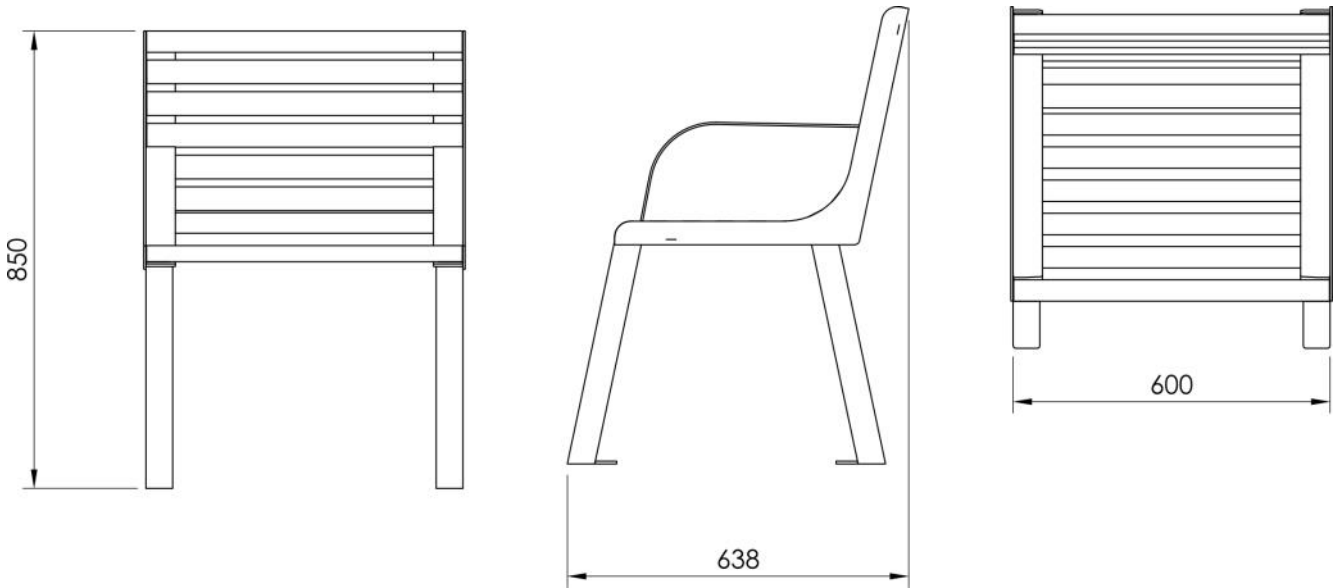

### **Fauteuil VITA en bois**

STRUCTURE : Acier

ASSISE : composés de lames de bois

ACCOUDOIRS : oui, acier themolaqué

BOIS : iroko, sapelli, frêne

DIMENSIONS : Hauteur 850mm, largeur 638mm, longueur 600mm

FIXATION : scellement sur muret

## DIMENSIONS

Hauteur 850mm, largeur 638mm, longueur 600mm