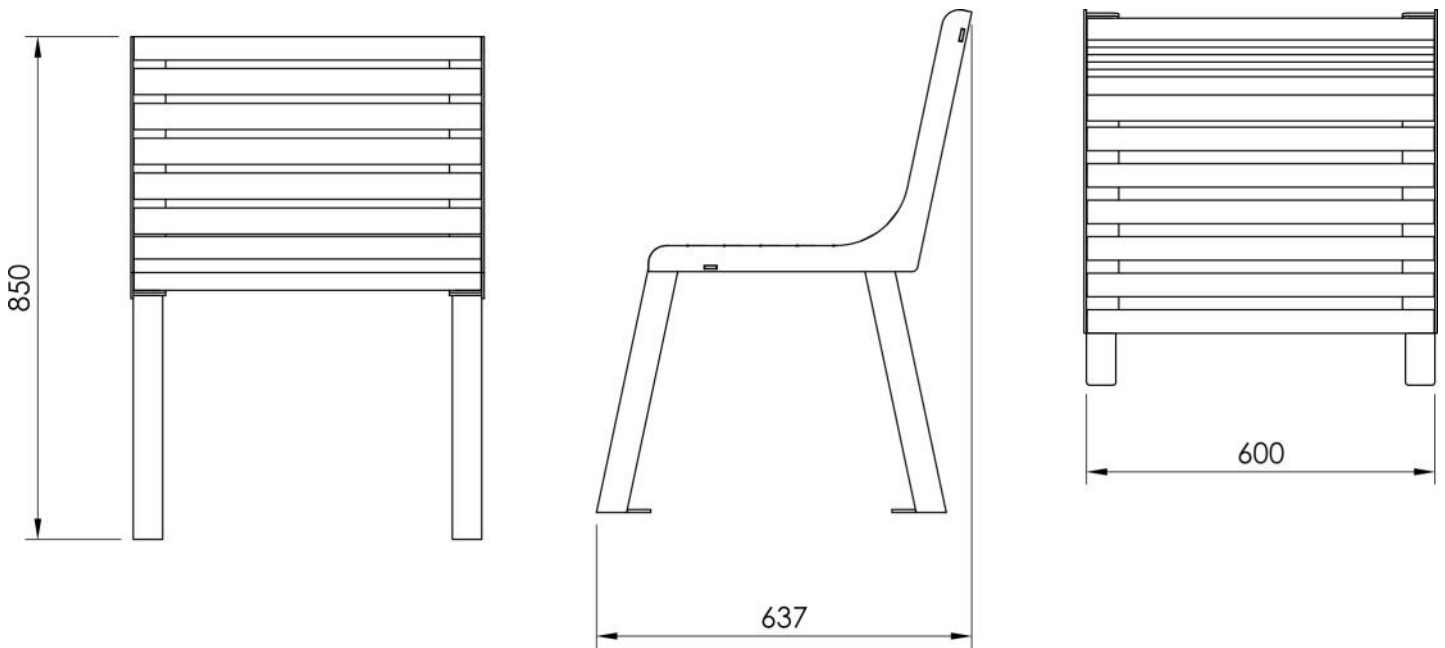

### **Chaise VITA en bois**

STRUCTURE : Acier

ASSISE : composés de lames de bois

BOIS : iroko, sapelli, frêne

DIMENSIONS : Hauteur 850mm, largeur 637mm, longueur 600mm

FIXATION : scellement sur muret

COLORIS : RAL au choix dans la palette de couleurs standards

OPTIONS : autres dimensions

## DIMENSIONS

Hauteur 850mm, largeur 637mm, longueur 600mm