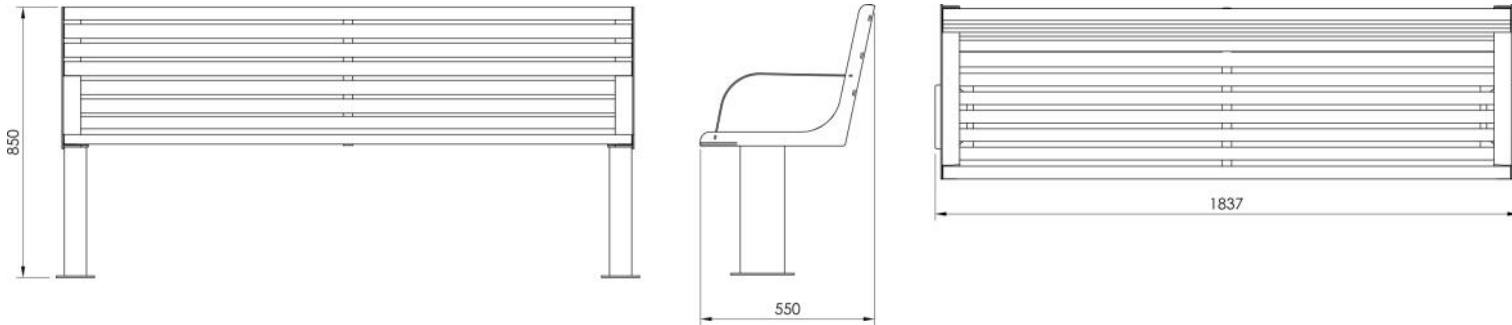

### **Banc public VITA en bois, 1800mm**

STRUCTURE : acier galvanisé et thermolaqué

ASSISE : composés de lames de bois

BOIS : iroko, sapelli, frêne

DIMENSIONS : Hauteur 850mm, largeur 550mm, longueur 1800mm

PIETEMENTS : 2 pieds en acier galvanisé et thermolaqué

FIXATION : scellement au sol

COLORIS : RAL au choix dans la palette de couleurs standards

OPTIONS : autres dimensions

## DIMENSIONS

Hauteur 850mm, largeur 550mm, longueur 1800mm