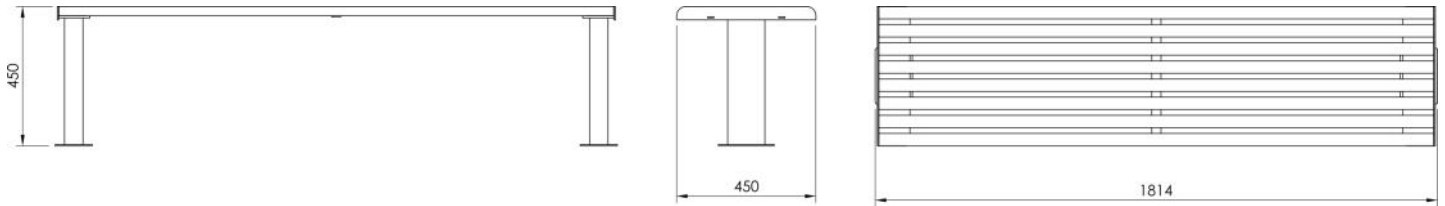

Banquette VITA

1800mm

Banquette publique VITA en bois, 1800mm

STRUCTURE : Acier

ASSISE : composés de lames de bois

BOIS : iroko, sapelli, frêne

PIETEMENTS : 2 pieds en acier galvanisé et thermolaqué

DIMENSIONS : Hauteur 450mm, largeur 450mm, longueur 1800mm

FIXATION : scellement sur muret

COLORIS : RAL au choix dans la palette de couleurs standards

OPTIONS : autres dimensions

DIMENSIONS

Hauteur 450mm, largeur 450mm, longueur 1800mm

MATIERES