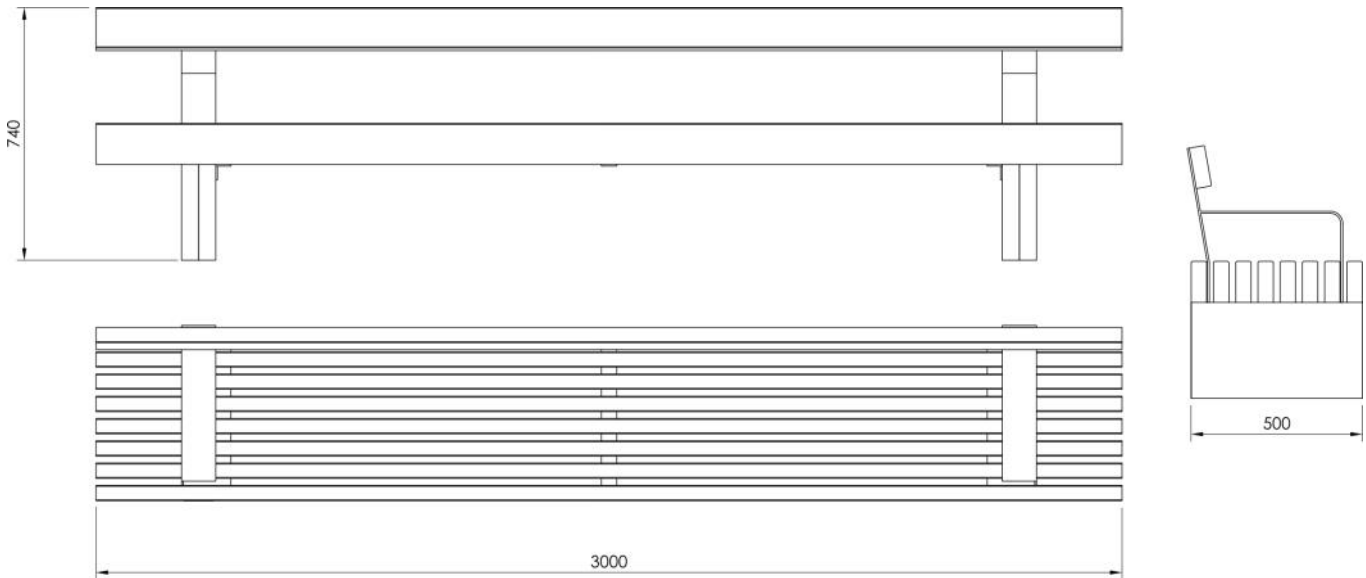

Banc SILESIA

3000mm

Banc public SILESIA en bois, 3000mm

STRUCTURE : Acier

ASSISE ET DOSSIER : composés de lames de bois

ACCOUDOIRS : oui, acier galvanisé et thermolaqué

BOIS : iroko, sapelli, frêne

DIMENSIONS : longueur 3000mm, hauteur totale 740mm, largeur 500mm

FIXATION : scellement

COLORIS : RAL au choix dans la palette de couleurs standards

OPTIONS : autres dimensions

DIMENSIONS

longueur 3000mm, hauteur totale 740mm, largeur 500mm

MATIERES

SAPÉLI

IROKO