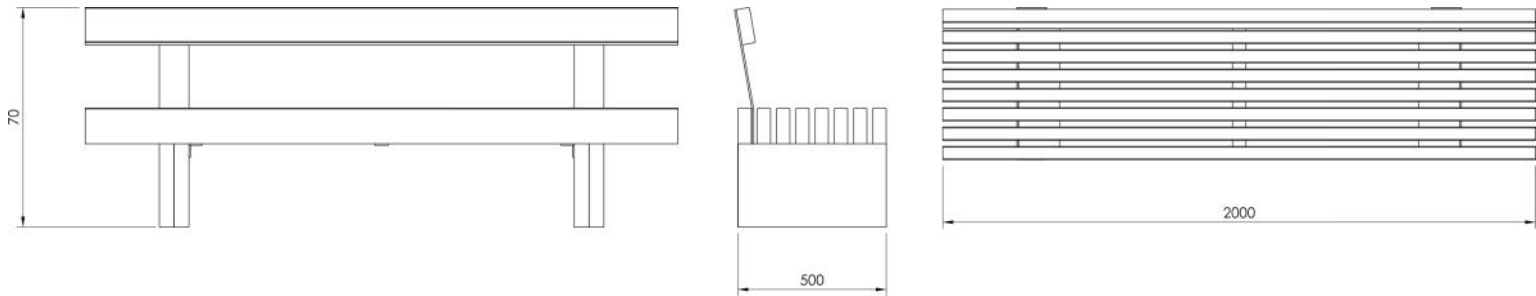

### **Banc public SILESIA en bois, 2000mm**

STRUCTURE : Acier

ASSISE ET DOSSIER : composés de lames de bois

BOIS : iroko, sapelli, frêne

DIMENSIONS : longueur 2000mm, hauteur totale 740mm, largeur 500mm

FIXATION : scellement

## DIMENSIONS

longueur 2000mm, hauteur totale 740mm, largeur 500mm