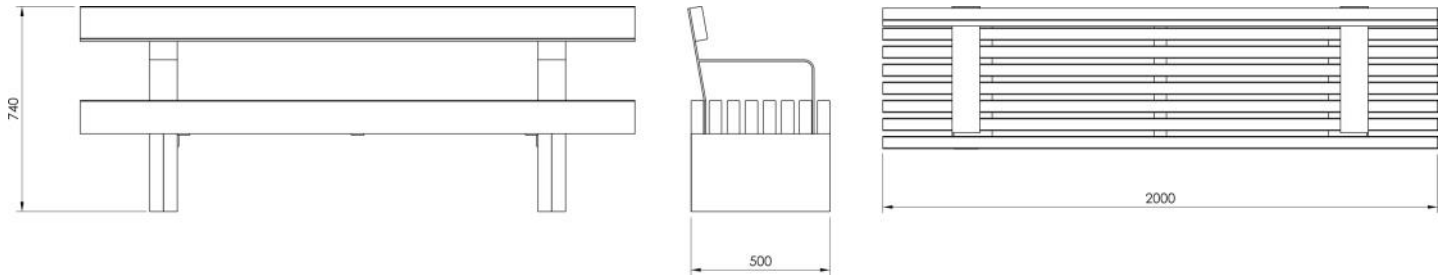

### **Banc public SILESIA en bois, 2000mm**

STRUCTURE : Acier

ASSISE ET DOSSIER : composés de lames de bois

ACCOUDOIRS : oui, acier galvanisé et thermolaqué

BOIS : iroko, sapelli, frêne

DIMENSIONS : longueur 2000mm, hauteur totale 740mm, largeur 500mm

FIXATION : scellement

COLORIS : RAL au choix dans la palette de couleurs standards

OPTIONS : autres dimensions, autres essences de bois

## DIMENSIONS

longueur 2000mm, hauteur totale 740mm, largeur 500mm