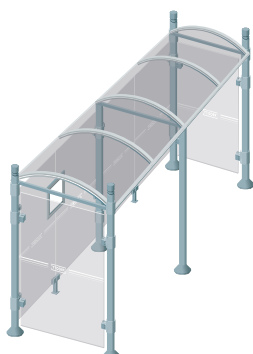

CARACTÉRISTIQUES TECHNIQUES

- > Deux longueurs : 2500 mm ou 5000 mm
- > Profondeur totale : 1733 mm
- > 4 pommeaux au choix : City, Agora, Boule, ou Inox brossé
- > Poteaux ronds en tubes aluminium épaisseur 3 mm, Ø 76 mm sur platines
- > Embases et colliers en aluminium moulé
- > Hauteur sous toiture : 2500 mm
- > Toiture : voûte en polycarbonate alvéolaire 6 mm traité anti-UV
- > Cadre de toiture : deux traverses en tube aluminium 40 x 60 mm et deux gouttières en profilé aluminium. Arceaux en profilé aluminium cintré
- > Bardage latéral et bardage de fond en verre sécurisé 8 mm avec signalétique de sécurité
- > Fixation des bardages par système de pincement en aluminium moulé
- > Vitrine horaire : 750 x 550 mm (4 A4), ép. 30 mm en aluminium anodisé. Porte battante remplaçable et réversible. Vitrage plexichocs, ép. 4 mm. Serrure "de sécurité" 2 clés. Joint d'étanchéité élastomère. Fond tôle galvanisée, laqué blanc. Fixation fournie

SCHÉMA

Plaque d'arrêt

RÉFÉRENCES

> Tous nos modèles sont livrés avec bardage de fond et vitrine horaire

Long. 2500 mm
sans bardage latéral

City	Agora	Boule	Inox brossé
529220	529221	529222	529224

Long. 5000 mm
sans bardage latéral

City	Agora	Boule	Inox brossé
529225	529226	529227	529229

Long. 2500 mm
avec un bardage latéral

City	Agora	Boule	Inox brossé
529300	529302	529304	529327

Long. 5000 mm
avec un bardage latéral

City	Agora	Boule	Inox brossé
529301	529303	529305	529422

Long. 2500 mm
avec deux bardages latéraux

City	Agora	Boule	Inox brossé
529310	529312	529314	529423

Long. 5000 mm
avec deux bardages latéraux

City	Agora	Boule	Inox brossé
529311	529313	529315	529424

Long. 2500 mm
avec une vitrine "2000" et un bardage latéral