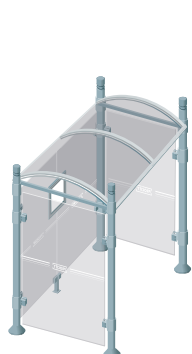

CARACTÉRISTIQUES TECHNIQUES

- > Deux longueurs : 2500 mm ou 5000 mm
- > Profondeur totale : 1733 mm
- > 4 pommeaux au choix : City, Agora, Boule, ou Inox brossé
- > Poteaux ronds en tubes aluminium épaisseur 3 mm, Ø 76 mm sur platines
- > Embases et colliers en aluminium moulé
- > Hauteur sous toiture : 2500 mm
- > Toiture : voûte en polycarbonate alvéolaire 6 mm traité anti-UV
- > Cadre de toiture : deux traverses en tube aluminium 40 x 60 mm et deux gouttières en profilé aluminium. Arceaux en profilé aluminium cintré
- > Bardage latéral et bardage de fond en verre sécurisé 8 mm avec signalétique de sécurité
- > Fixation des bardages par système de pincement en aluminium moulé
- > Vitrine horaire : 750 x 550 mm (4 A4), ép. 30 mm en aluminium anodisé. Porte battante remplaçable et réversible. Vitrage plexichocs, ép. 4 mm. Serrure "de sécurité" 2 clés. Joint d'étanchéité élastomère. Fond tôle galvanisée, laqué blanc. Fixation fournie

SCHÉMA

Plaque d'arrêt

RÉFÉRENCES

> Tous nos modèles sont livrés avec bardage de fond et vitrine horaire

Long. 2500 mm
sans bardage latéral

City	Agora	Boule	Inox brossé
529220	529221	529222	529224

Long. 5000 mm
sans bardage latéral

City	Agora	Boule	Inox brossé
529225	529226	529227	529229

Long. 2500 mm
avec un bardage latéral

City	Agora	Boule	Inox brossé
529300	529302	529304	529327

Long. 5000 mm
avec un bardage latéral

City	Agora	Boule	Inox brossé
529301	529303	529305	529422

Long. 2500 mm
avec deux bardages latéraux

City	Agora	Boule	Inox brossé
529310	529312	529314	529423

Long. 5000 mm
avec deux bardages latéraux

City	Agora	Boule	Inox brossé
529311	529313	529315	529424

Long. 2500 mm
avec une vitrine "2000" et un bardage latéral