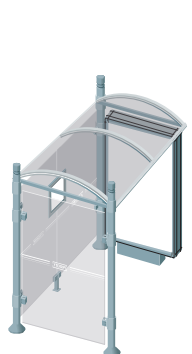

CARACTÉRISTIQUES TECHNIQUES

- > Deux longueurs : 2500 mm ou 5000 mm
- > Profondeur totale : 1733 mm
- > 4 pommeaux au choix : City, Agora, Boule, ou Inox brossé
- > Poteaux ronds en tubes aluminium épaisseur 3 mm, Ø 76 mm sur platines
- > Embases et colliers en aluminium moulé
- > Hauteur sous toiture : 2500 mm
- > Toiture : voûte en polycarbonate alvéolaire 6 mm traité anti-UV
- > Cadre de toiture : deux traverses en tube aluminium 40 x 60 mm et deux gouttières en profilé aluminium. Arceaux en profilé aluminium cintré
- > Bardage latéral et bardage de fond en verre sécurisé 8 mm avec signalétique de sécurité
- > Fixation des bardages par système de pincement en aluminium moulé
- > Vitrine horaire : 750 x 550 mm (4 A4), ép. 30 mm en aluminium anodisé. Porte battante remplaçable et réversible. Vitrage plexichocs, ép. 4 mm. Serrure "de sécurité" 2 clés. Joint d'étanchéité élastomère. Fond tôle galvanisée, laqué blanc. Fixation fournie

Information et publicité

- > Caisson lumineux double face
 - Cadre aluminium ép. 150 mm
 - Solidaire de la station
 - Dimensions d'affichage : h 1710 x 1160 mm
 - Changement rapide des affiches à hauteur d'homme
 - Remplacement aisé du vitrage en cas de casse
- > Vitrine "2000" double face
 - Cadre aluminium ép. 75 mm
 - Solidaire de la station, fixée sur poteau par pattes de fixation
 - Porte levante en verre sécurisé 4 mm assistée par vérins
 - Dimensions d'affichage : h 1750 x 1200 mm
 - Éclairage en option, nous consulter

Long. 2500 mm
avec deux bardages latéraux

City	Agora	Boule	Inox brossé
529310	529312	529314	529423

Long. 5000 mm
avec deux bardages latéraux

City	Agora	Boule	Inox brossé
529311	529313	529315	529424

Long. 2500 mm
avec une vitrine "2000" et un bardage latéral

City	Agora	Boule	Inox brossé
529330	529332	529334	529383

Long. 5000 mm
avec une vitrine "2000" et un bardage latéral

City	Agora	Boule	Inox brossé
529331	529333	529335	529384

Long. 2500 mm
avec un caisson lumineux et un bardage latéral