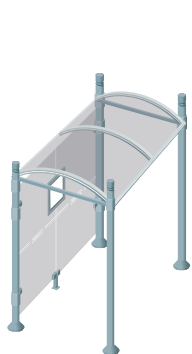

CARACTÉRISTIQUES TECHNIQUES

- > Deux longueurs : 2500 mm ou 5000 mm
- > Profondeur totale : 1733 mm
- > 4 pommeaux au choix : City, Agora, Boule, ou Inox brossé
- > Poteaux ronds en tubes aluminium épaisseur 3 mm, Ø 76 mm sur platines
- > Embases et colliers en aluminium moulé
- > Hauteur sous toiture : 2500 mm
- > Toiture : voûte en polycarbonate alvéolaire 6 mm traité anti-UV
- > Cadre de toiture : deux traverses en tube aluminium 40 x 60 mm et deux gouttières en profilé aluminium. Arceaux en profilé aluminium cintré
- > Bardage latéral et bardage de fond en verre sécurisé 8 mm avec signalétique de sécurité
- > Fixation des bardages par système de pincement en aluminium moulé
- > Vitrine horaire : 750 x 550 mm (4 A4), ép. 30 mm en aluminium anodisé. Porte battante remplaçable et réversible. Vitrage plexichocs, ép. 4 mm. Serrure "de sécurité" 2 clés. Joint d'étanchéité élastomère. Fond tôle galvanisée, laqué blanc. Fixation fournie

Information et publicité

- > Caisson lumineux double face
 - Cadre aluminium ép. 150 mm
 - Solidaire de la station
 - Dimensions d'affichage : h 1710 x 1160 mm
 - Changement rapide des affiches à hauteur d'homme
 - Remplacement aisé du vitrage en cas de casse
- > Vitrine "2000" double face
 - Cadre aluminium ép. 75 mm
 - Solidaire de la station, fixée sur poteau par pattes de fixation
 - Porte levante en verre sécurisé 4 mm assistée par vérins
 - Dimensions d'affichage : h 1750 x 1200 mm
 - Éclairage en option, nous consulter

SCHÉMA

Plaque d'arrêt

RÉFÉRENCES

> Tous nos modèles sont livrés avec bardage de fond et vitrine horaire

Long. 2500 mm
sans bardage latéral

City	Agora	Boule	Inox brossé
529220	529221	529222	529224

Long. 5000 mm
sans bardage latéral

City	Agora	Boule	Inox brossé
529225	529226	529227	529229

Long. 2500 mm
avec un bardage latéral

City	Agora	Boule	Inox brossé
529300	529302	529304	529327

Long. 5000 mm
avec un bardage latéral

City	Agora	Boule	Inox brossé
529301	529303	529305	529422