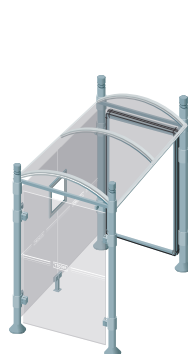

CARACTÉRISTIQUES TECHNIQUES

- > Deux longueurs : 2500 mm ou 5000 mm
- > Profondeur totale : 1733 mm
- > 4 pommeaux au choix : City, Agora, Boule, ou Inox brossé
- > Poteaux ronds en tubes aluminium épaisseur 3 mm, Ø 76 mm sur platines
- > Embases et colliers en aluminium moulé
- > Hauteur sous toiture : 2500 mm
- > Toiture : voûte en polycarbonate alvéolaire 6 mm traité anti-UV
- > Cadre de toiture : deux traverses en tube aluminium 40 x 60 mm et deux gouttières en profilé aluminium. Arceaux en profilé aluminium cintré
- > Bardage latéral et bardage de fond en verre sécurisé 8 mm avec signalétique de sécurité
- > Fixation des bardages par système de pincement en aluminium moulé
- > Vitrine horaire : 750 x 550 mm (4 A4), ép. 30 mm en aluminium anodisé. Porte battante remplaçable et réversible. Vitrage plexichocs, ép. 4 mm. Serrure "de sécurité" 2 clés. Joint d'étanchéité élastomère. Fond tôle galvanisée, laqué blanc. Fixation fournie

SCHÉMA

Plaque d'arrêt

RÉFÉRENCES

> Tous nos modèles sont livrés avec bardage de fond et vitrine horaire

Long. 2500 mm
sans bardage latéral

City	Agora	Boule	Inox brossé
529220	529221	529222	529224

Long. 5000 mm
sans bardage latéral

City	Agora	Boule	Inox brossé
529225	529226	529227	529229

Long. 2500 mm
avec un bardage latéral

City	Agora	Boule	Inox brossé
529300	529302	529304	529327

Long. 5000 mm
avec un bardage latéral

City	Agora	Boule	Inox brossé
529301	529303	529305	529422

Long. 2500 mm
avec deux bardages latéraux

City	Agora	Boule	Inox brossé
529310	529312	529314	529423

Long. 5000 mm
avec deux bardages latéraux

City	Agora	Boule	Inox brossé
529311	529313	529315	529424

Long. 2500 mm
avec une vitrine "2000" et un bardage latéral