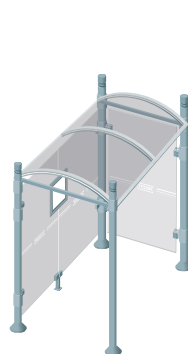

CARACTÉRISTIQUES TECHNIQUES

- > Deux longueurs : 2500 mm ou 5000 mm
- > Profondeur totale : 1733 mm
- > 4 pommeaux au choix : City, Agora, Boule, ou Inox brossé
- > Poteaux ronds en tubes aluminium épaisseur 3 mm, Ø 76 mm sur platines
- > Embases et colliers en aluminium moulé
- > Hauteur sous toiture : 2500 mm
- > Toiture : voûte en polycarbonate alvéolaire 6 mm traité anti-UV
- > Cadre de toiture : deux traverses en tube aluminium 40 x 60 mm et deux gouttières en profilé aluminium. Arceaux en profilé aluminium cintré
- > Bardage latéral et bardage de fond en verre sécurisé 8 mm avec signalétique de sécurité
- > Fixation des bardages par système de pincement en aluminium moulé
- > Vitrine horaire : 750 x 550 mm (4 A4), ép. 30 mm en aluminium anodisé. Porte battante remplaçable et réversible. Vitrage plexichocs, ép. 4 mm. Serrure "de sécurité" 2 clés. Joint d'étanchéité élastomère. Fond tôle galvanisée, laqué blanc. Fixation fournie

Information et publicité

- > Caisson lumineux double face
 - Cadre aluminium ép. 150 mm
 - Solidaire de la station
 - Dimensions d'affichage : h 1710 x 1160 mm
 - Changement rapide des affiches à hauteur d'homme
 - Remplacement aisé du vitrage en cas de casse
- > Vitrine "2000" double face
 - Cadre aluminium ép. 75 mm
 - Solidaire de la station, fixée sur poteau par pattes de fixation
 - Porte levante en verre sécurisé 4 mm assistée par vérins
 - Dimensions d'affichage : h 1750 x 1200 mm
 - Éclairage en option, nous consulter

SCHÉMA

Plaque d'arrêt

RÉFÉRENCES

> Tous nos modèles sont livrés avec bardage de fond et vitrine horaire

Long. 2500 mm
sans bardage latéral

City	Agora	Boule	Inox brossé
529220	529221	529222	529224

Long. 5000 mm
sans bardage latéral

City	Agora	Boule	Inox brossé
529225	529226	529227	529229

Long. 2500 mm
avec un bardage latéral

City	Agora	Boule	Inox brossé
529300	529302	529304	529327

Long. 5000 mm
avec un bardage latéral

City	Agora	Boule	Inox brossé
529301	529303	529305	529422