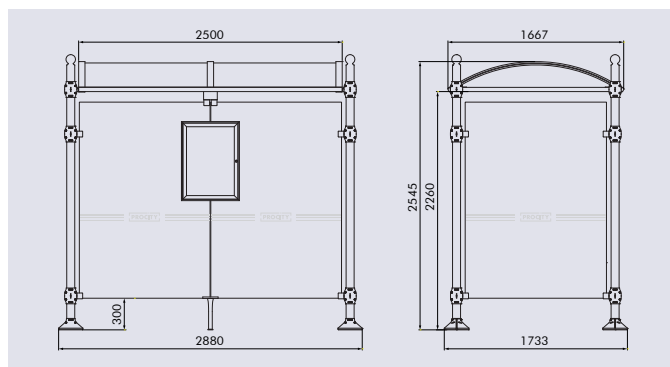

CARACTÉRISTIQUES TECHNIQUES

- > Deux longueurs : 2500 mm ou 5000 mm
- > Profondeur totale : 1733 mm
- > 4 pommeaux au choix : City, Agora, Boule, ou Inox brossé
- > Poteaux ronds en tubes aluminium épaisseur 3 mm, Ø 76 mm sur platines
- > Embases et colliers en aluminium moulé
- > Hauteur sous toiture : 2500 mm
- > Toiture : voûte en polycarbonate alvéolaire 6 mm traité anti-UV
- > Cadre de toiture : deux traverses en tube aluminium 40 x 60 mm et deux gouttières en profilé aluminium. Arceaux en profilé aluminium cintré
- > Bardage latéral et bardage de fond en verre sécurisé 8 mm avec signalétique de sécurité
- > Fixation des bardages par système de pincement en aluminium moulé
- > Vitrine horaire : 750 x 550 mm (4 A4), ép. 30 mm en aluminium anodisé. Porte battante remplaçable et réversible. Vitrage plexichocs, ép. 4 mm. Serrure "de sécurité" 2 clés. Joint d'étanchéité élastomère. Fond tôle galvanisée, laqué blanc. Fixation fournie

Information et publicité

- > Caisson lumineux double face
 - Cadre aluminium ép. 150 mm
 - Solidaire de la station
 - Dimensions d'affichage : h 1710 x 1160 mm
 - Changement rapide des affiches à hauteur d'homme
 - Remplacement aisé du vitrage en cas de casse
- > Vitrine "2000" double face
 - Cadre aluminium ép. 75 mm
 - Solidaire de la station, fixée sur poteau par pattes de fixation
 - Porte levante en verre sécurisé 4 mm assistée par vérins
 - Dimensions d'affichage : h 1750 x 1200 mm
 - Éclairage en option, nous consulter

SCHÉMA

Plaque d'arrêt

RÉFÉRENCES

> Tous nos modèles sont livrés avec bardage de fond et vitrine horaire

Long. 2500 mm
sans bardage latéral

City	Agora	Boule	Inox brossé
529220	529221	529222	529224

Long. 5000 mm
sans bardage latéral