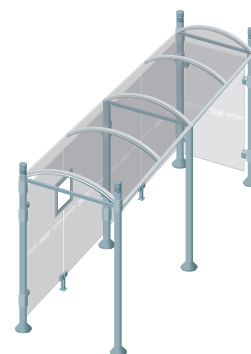

CARACTÉRISTIQUES TECHNIQUES

- > Deux longueurs : 2500 mm ou 5000 mm
- > Profondeur totale : 1733 mm
- > 4 pommeaux au choix : City, Agora, Boule, ou Inox brossé
- > Poteaux ronds en tubes aluminium épaisseur 3 mm, Ø 76 mm sur platines
- > Embases et colliers en aluminium moulé
- > Hauteur sous toiture : 2500 mm
- > Toiture : voûte en polycarbonate alvéolaire 6 mm traité anti-UV
- > Cadre de toiture : deux traverses en tube aluminium 40 x 60 mm et deux gouttières en profilé aluminium. Arceaux en profilé aluminium cintré
- > Bardage latéral et bardage de fond en verre sécurisé 8 mm avec signalétique de sécurité
- > Fixation des bardages par système de pincement en aluminium moulé
- > Vitrine horaire : 750 x 550 mm (4 A4), ép. 30 mm en aluminium anodisé. Porte battante remplaçable et réversible. Vitrage plexichocs, ép. 4 mm. Serrure "de sécurité" 2 clés. Joint d'étanchéité élastomère. Fond tôle galvanisée, laqué blanc. Fixation fournie

Information et publicité

- > Caisson lumineux double face
 - Cadre aluminium ép. 150 mm
 - Solidaire de la station
 - Dimensions d'affichage : h 1710 x 1160 mm
 - Changement rapide des affiches à hauteur d'homme
 - Remplacement aisé du vitrage en cas de casse
- > Vitrine "2000" double face
 - Cadre aluminium ép. 75 mm
 - Solidaire de la station, fixée sur poteau par pattes de fixation
 - Porte levante en verre sécurisé 4 mm assistée par vérins
 - Dimensions d'affichage : h 1750 x 1200 mm
 - Éclairage en option, nous consulter

SCHÉMA

Plaque d'arrêt

RÉFÉRENCES

> Tous nos modèles sont livrés avec bardage de fond et vitrine horaire

Long. 2500 mm
sans bardage latéral

City	Agora	Boule	Inox brossé
529220	529221	529222	529224

Long. 5000 mm
sans bardage latéral

City	Agora	Boule	Inox brossé
529225	529226	529227	529229

Long. 2500 mm
avec un bardage latéral

City	Agora	Boule	Inox brossé
529300	529302	529304	529327

Long. 5000 mm
avec un bardage latéral

City	Agora	Boule	Inox brossé
529301	529303	529305	529422