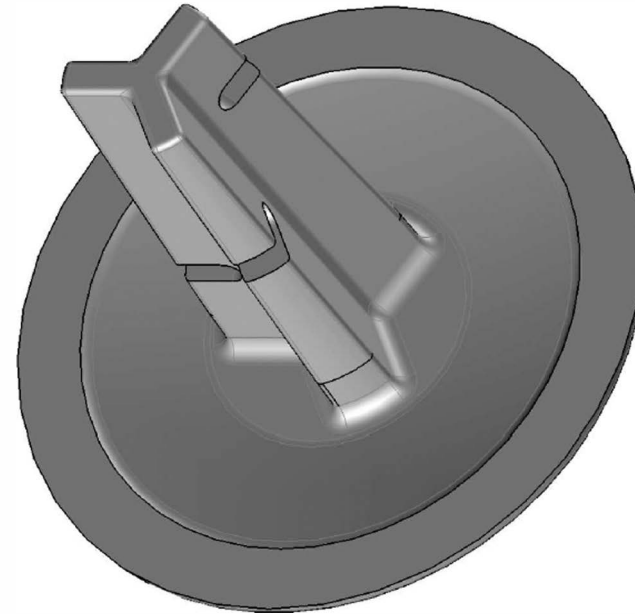

## Clou fonte d'aluminium Ø120mm

### Aspect Grenailé

Pour une parfaite adhérence, nous recommandons comme pour tous types de clous de remplir la coupelle de colle lors de la pose.

Patte de scellement en triangle longueur 80mm.

La patte de scellement fait partie intégrante du clou. Elle est conçue pour résister aux girations des véhicules.