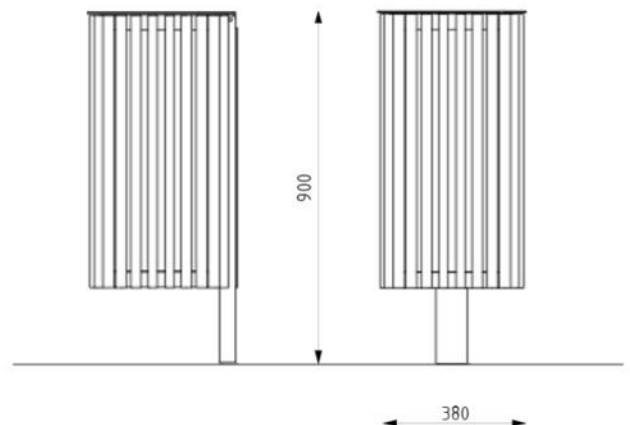

# Corbeille ZET

Corbeille 45L

**Description :** Structure en acier galvanisé. L'habillage est composé de 22 lamelles de bois de dimensions 21x68mm. La corbeille dispose d'un seau en acier d'épaisseur 5mm pour une contenance de 45L.

## Capacité

45 litres

## Dimensions

Hauteur : 900 mm

Diamètre : Ø380mm

**Coloris standards :** RAL 7016, RAL 9005, RAL 9006, RAL 9007, RAL 9003, RAL 3003, RAL 6021, CORTEN

**Traitement du bois :** Bois tropical avec de l'huile de teck. Pin traité avec ThermoWood® contient une protection anti-uv.