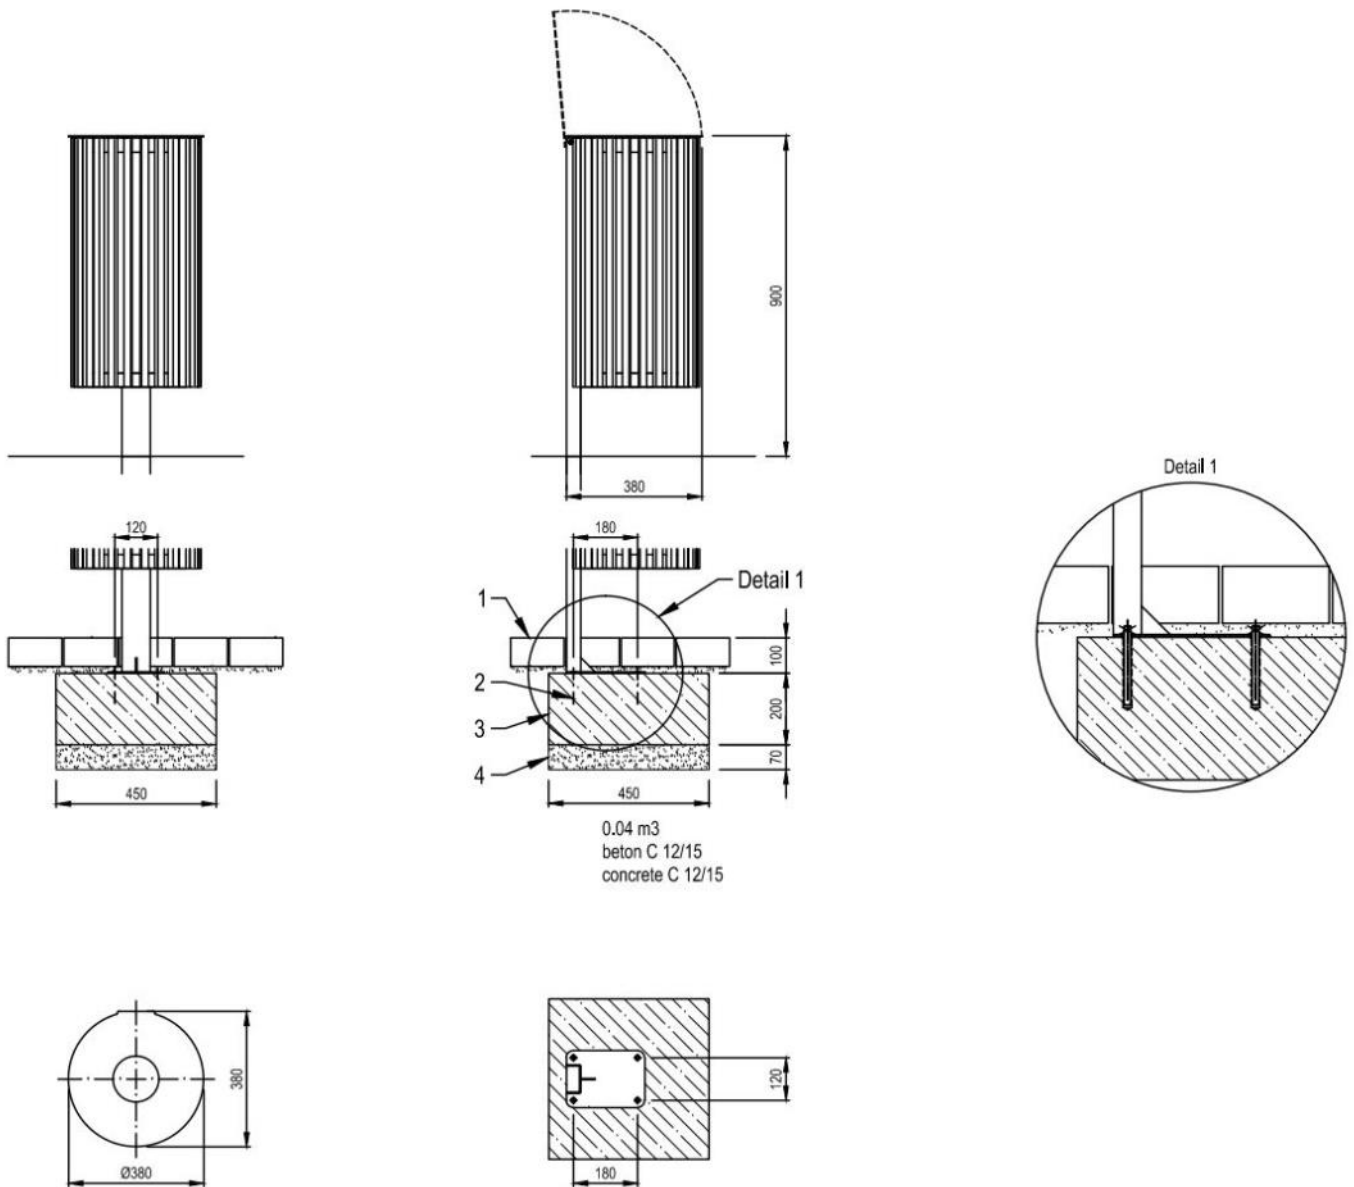

# Corbeille ZET

Corbeille 45L

**Description :** Structure en acier galvanisé. L'habillage est composé de 22 lamelles de bois de dimensions 21x68mm. La corbeille dispose d'un seau en acier d'épaisseur 5mm pour une contenance de 45L.

## Dimensions

Hauteur : 900 mm

Diamètre : Ø380mm

**Coloris standards :** RAL 7016, RAL 9005, RAL 9006, RAL 9007, RAL 9003, RAL 3003, RAL 6021, CORTEN

**Traitement du bois :** Bois tropical avec de l'huile de teck. Pin traité avec ThermoWood® contient une protection anti-uv.

LEGENDE :

- 1 Niveau sol 0
- 2 Tige d'ancrage M10
- 3 Massif béton
- 4 Fond de forme

METAL

RAL 7016

RAL 9005

RAL 9006

RAL 9007

RAL 9003