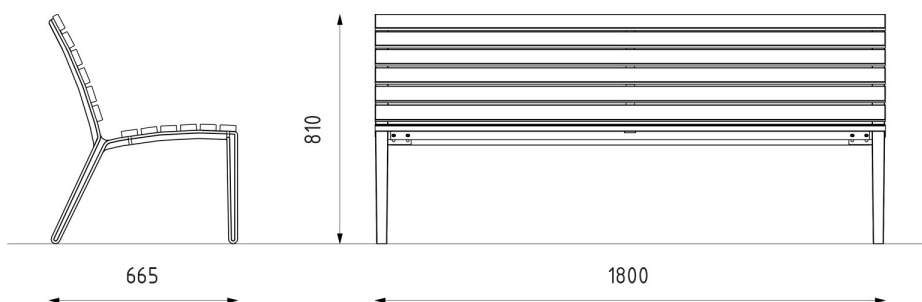

Banc ALUMA

1800 mm

Description : Structure en aluminium thermo laqué. L'assise est composée de 6 planches en bois d'acacia. Les planches de bois sont assemblées à la structure par des boulons en acier inoxydable.

Dimensions

Hauteur : 810 mm,
 Largeur : 665 mm,
 Longueur : 1800 mm
 Poids : 29 kg

Coloris standards : RAL 7016 (gris anthracite), RAL 9005 (noir jet), RAL 9006 (aluminium blanc), RAL 9007 (aluminium gris), brut, RAL9003 (blanc), RAL3003 (rouge), RAL 6021 (vert), corten