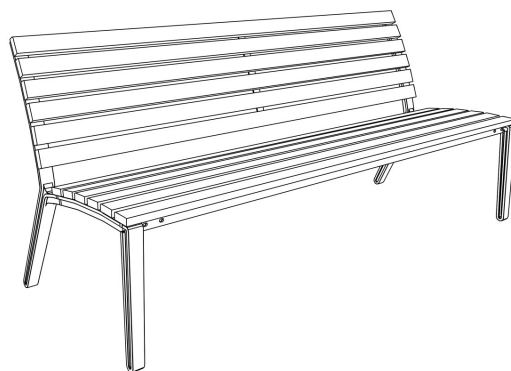

Banc ALUMA

1800 mm

Description : Structure en aluminium thermo laqué. L'assise est composée de 6 planches en bois d'acacia. Les planches de bois sont assemblées à la structure par des boulons en acier inoxydable.

Dimensions

Hauteur : 810 mm,
 Largeur : 665 mm,
 Longueur : 1800 mm
 Poids : 29 kg

Coloris standards : RAL 7016 (gris anthracite), RAL 9005 (noir jet), RAL 9006 (aluminium blanc), RAL 9007 (aluminium gris), brut, RAL9003 (blanc), RAL3003 (rouge), RAL 6021 (vert), corten