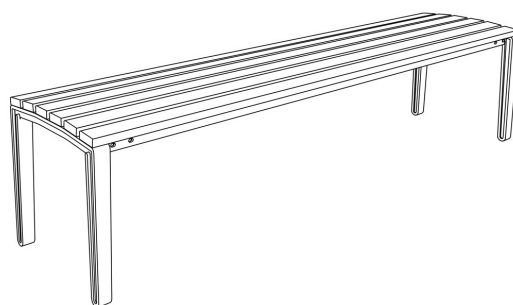

Banquette ALUMA

1800 mm

Description : Structure en aluminium thermo laqué. L'assise est composée de 6 planches en bois d'acacia. Les planches de bois sont assemblées à la structure par des boulons en acier inoxydable.

Dimensions

Hauteur : 430 mm,
Largeur : 412 mm,
Longueur : 1800 mm
Poids : 19 kg

Coloris standards : RAL 7016 (gris anthracite), RAL 9005 (noir jet), RAL 9006 (aluminium blanc), RAL 9007 (aluminium gris), brut, RAL9003 (blanc), RAL3003 (rouge), RAL 6021 (vert), corten