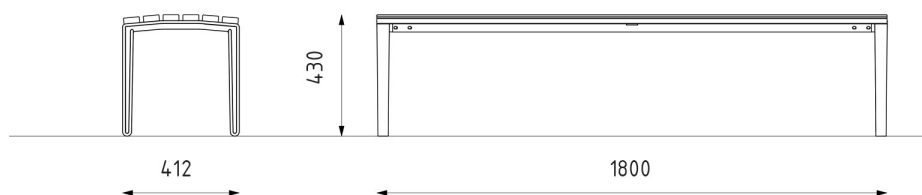

Banquette ALUMA

1800 mm

Description : Structure en aluminium thermo laqué. L'assise est composée de 6 planches en bois d'acacia. Les planches de bois sont assemblées à la structure par des boulons en acier inoxydable.

Dimensions

Hauteur : 430 mm,
Largeur : 412 mm,
Longueur : 1800 mm
Poids : 19 kg

Coloris standards : RAL 7016 (gris anthracite), RAL 9005 (noir jet), RAL 9006 (aluminium blanc), RAL 9007 (aluminium gris), brut, RAL9003 (blanc), RAL3003 (rouge), RAL 6021 (vert), corten