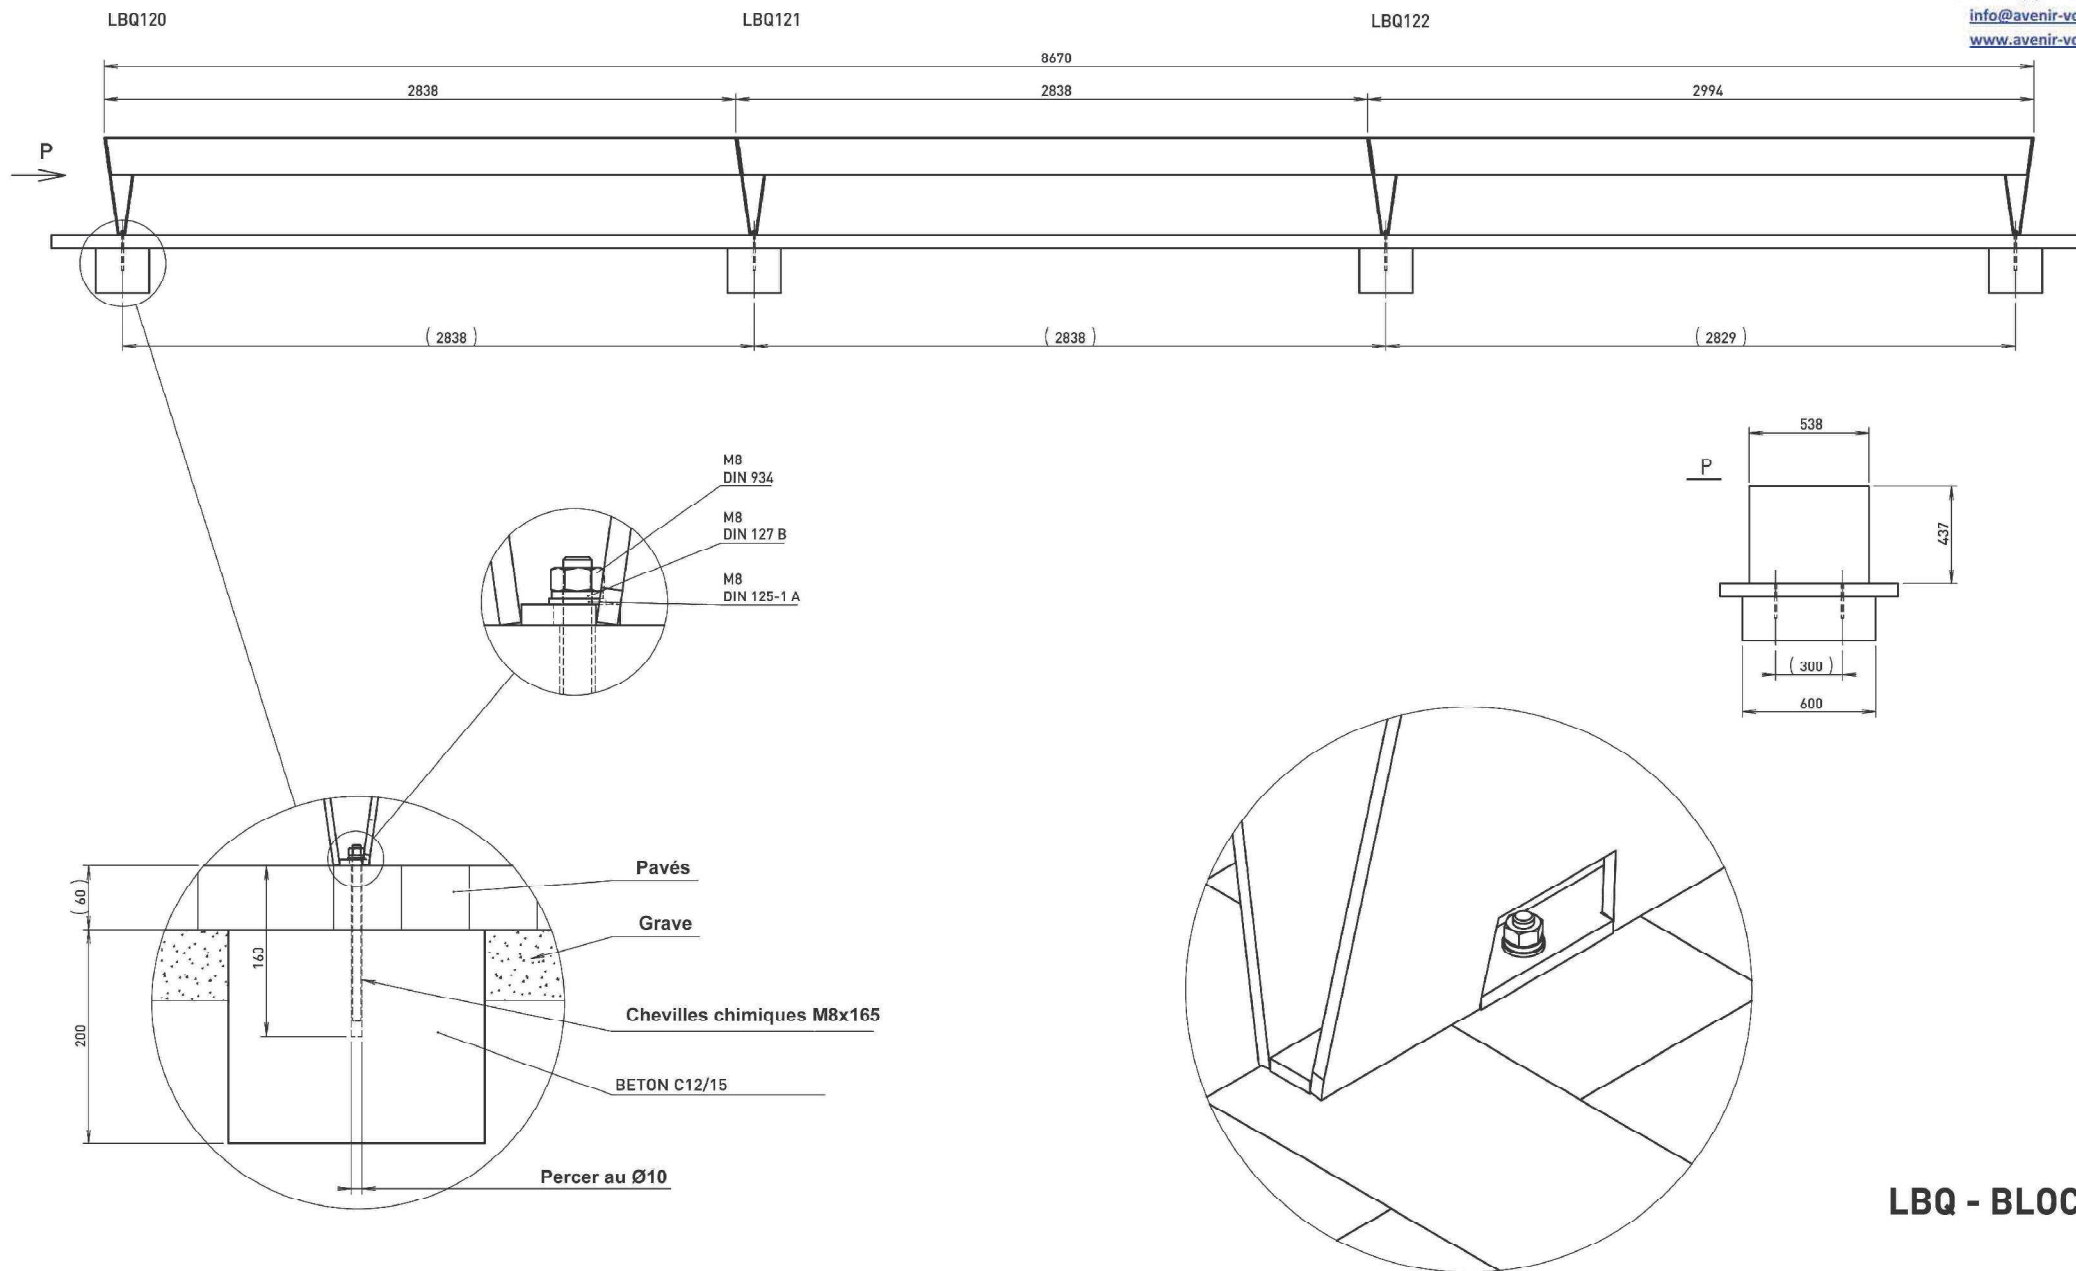

## Banquette modulable, longueur d'un segment 2840 mm

**Réalisation:** Structure en acier reliée à des profilés en bois par boulonnage en acier inoxydable.

**Le châssis :** Les pieds latéraux et centraux sont réalisés dans de la tôle d'acier de 6 mm.

dimensions in mm  
**LBQ120/LBQ121/LBQ122 - BLOCQ**  
All rights reserved. Protection of industrial design.

Dimensions des produits sont à titre informatif seulement. Le fabricant se réserve le droit de modifier les spécifications techniques sans préavis. Dimensions des fondations et manière de l'implantation du produit sont obligatoire. Ancre écartement dimensions à partir des dimensions du produit livré.

LBQ - BLOCQ

Dimensions des produits sont à titre informatif seulement. Le fabricant se réserve le droit de modifier les spécifications techniques sans préavis. Dimensions des fondations et manière de l'implantation du produit sont obligatoire. Ancre écartement dimensions à partir des dimensions du produit livré.