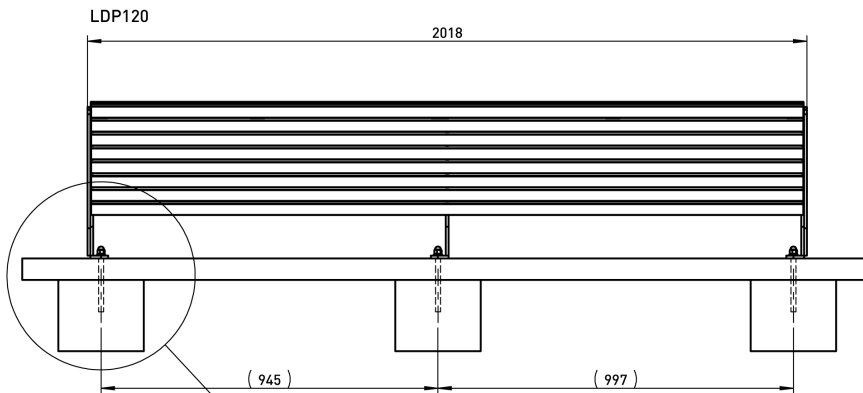

mmcitéfrance

LDP 120, 121 - LANDSCAPE