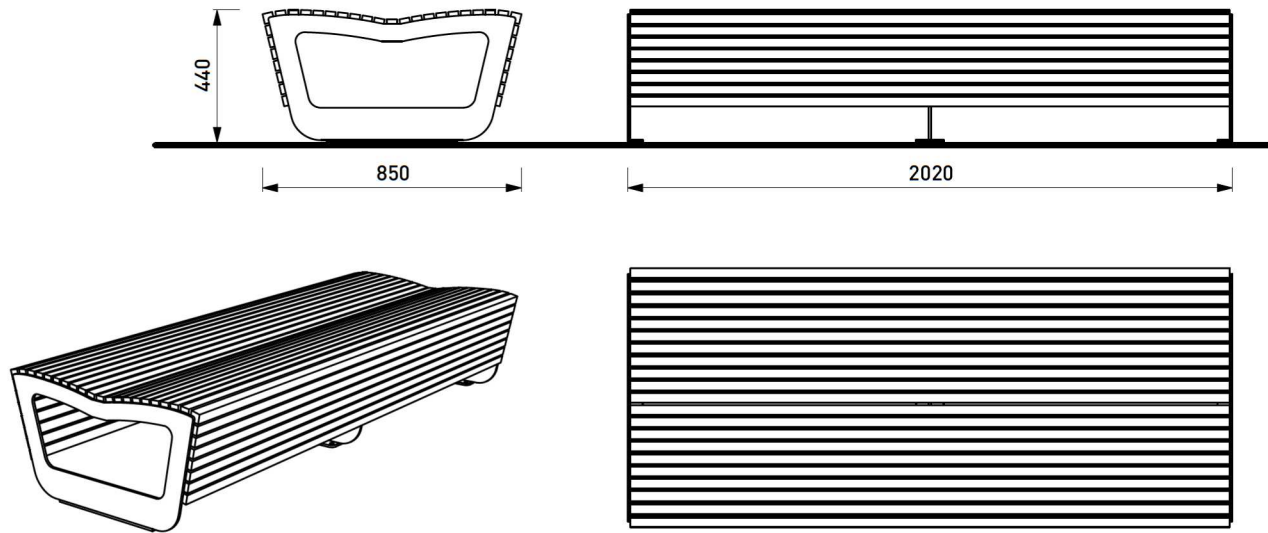

mmcitéfrance

avenir voirie

16, place Théodore Fantin Latour

56000 VANNES

→ 00 33 (0) 297 639 431

☎ 00 33 (0) 972 116 139

info@avenir-voirie.fr

www.avenir-voirie.fr

LDP120 - LANDSCAPE