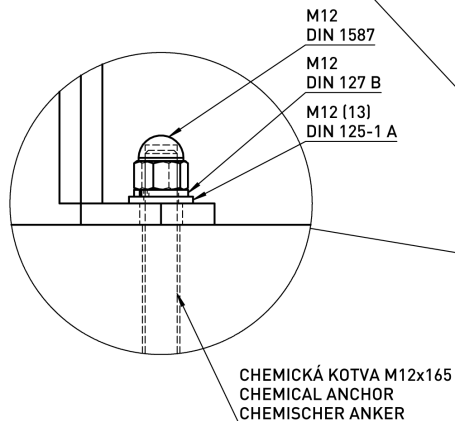

mmcitéfrance

LDP 120, 121 - LANDSCAPE