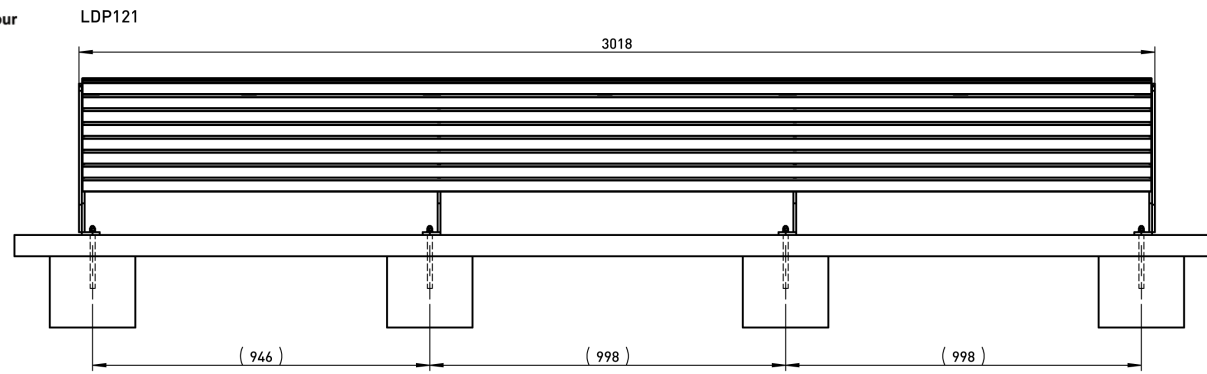

mmcitéfrance

LDP 120, 121 - LANDSCAPE