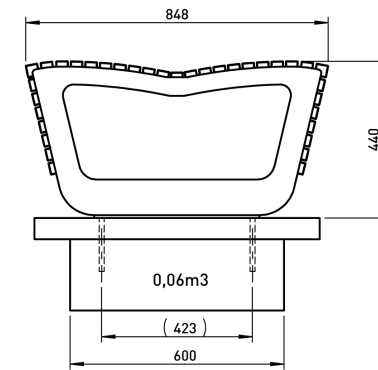

mmcitéfrance

LDP 120, 121 - LANDSCAPE