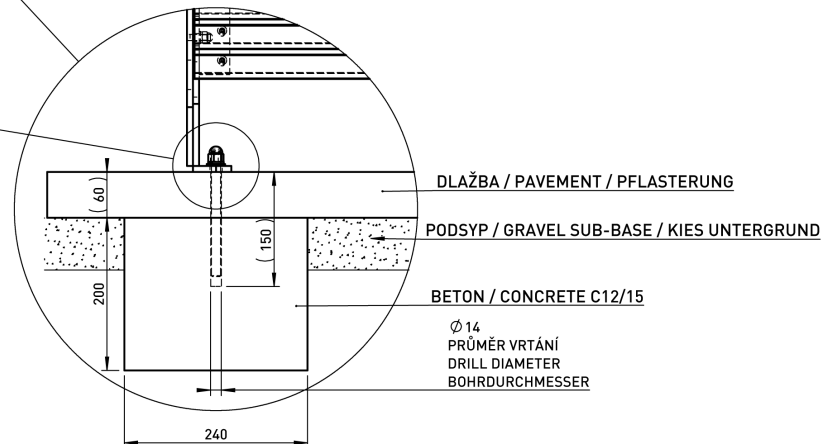

mmcitéfrance

LDP 120, 121 - LANDSCAPE