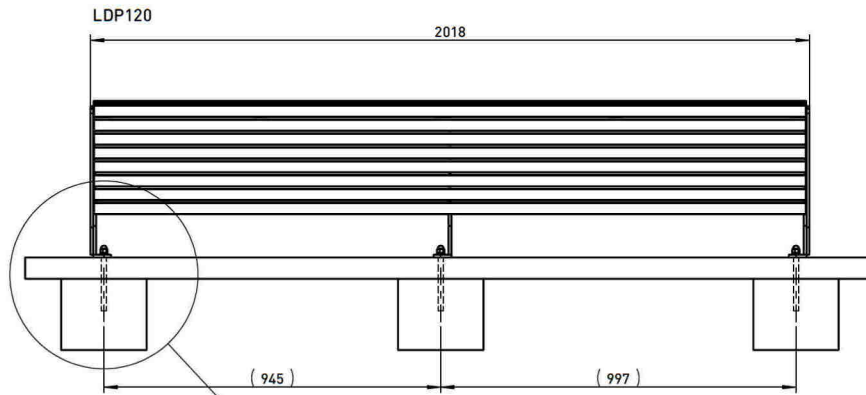

16, place Théodore Fantin Latour
56000 VANNES
→ 00 33 (0) 297 639 431
☎ 00 33 (0) 972 116 139
info@avenir-voirie.fr
www.avenir-voirie.fr

LDP 120, 121 - LANDSCAPE