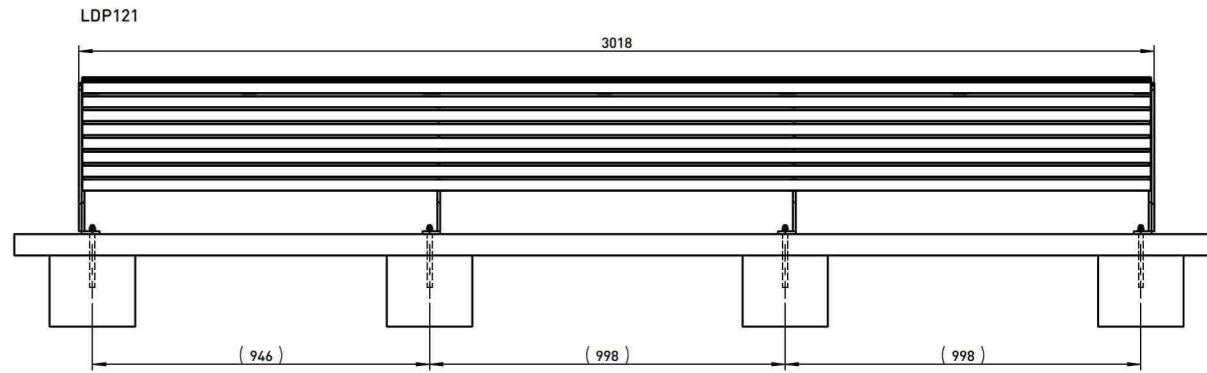

16, place Théodore Fantin Latour
56000 VANNES
→ 00 33 (0) 297 639 431
☎ 00 33 (0) 972 116 139
info@avenir-voirie.fr
www.avenir-voirie.fr

LDP 120, 121 - LANDSCAPE