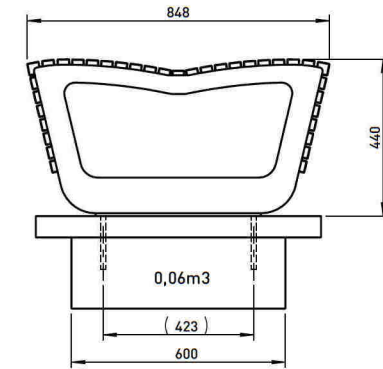

16, place Théodore Fantin Latour
56000 VANNES
→ 00 33 (0) 297 639 431
☎ 00 33 (0) 972 116 139
info@avenir-voirie.fr
www.avenir-voirie.fr

LDP 120, 121 - LANDSCAPE