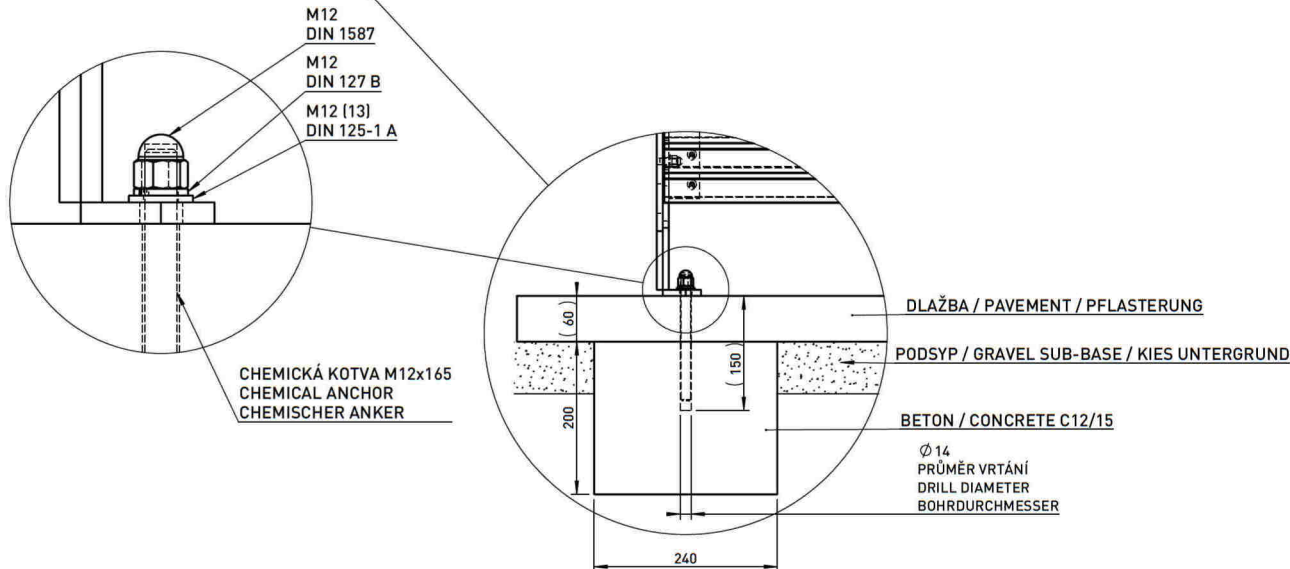

16, place Théodore Fantin Latour
56000 VANNES
→ 00 33 (0) 297 639 431
☎ 00 33 (0) 972 116 139
info@avenir-voirie.fr
www.avenir-voirie.fr

LDP 120, 121 - LANDSCAPE