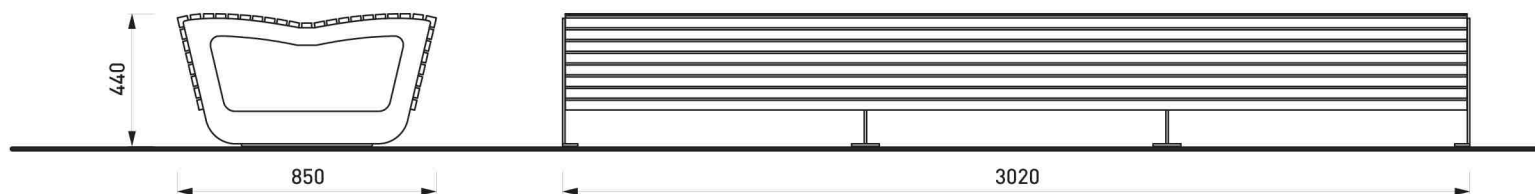

mmcitéfrance

16, place Théodore Fantin Latour
56000 VANNES

→ 00 33 (0) 297 639 431

☎ 00 33 (0) 972 116 139

info@avenir-voirie.fr

www.avenir-voirie.fr

LDP121 - LANDSCAPE