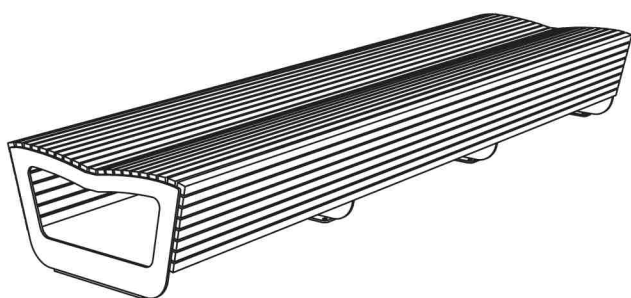

mmcitéfrance

16, place Théodore Fantin Latour
56000 VANNES

→ 00 33 (0) 297 639 431

☎ 00 33 (0) 972 116 139

info@avenir-voirie.fr

www.avenir-voirie.fr

LDP121 - LANDSCAPE