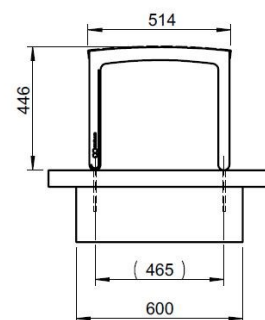

### Description

**Structure et piétements** : moulages d'alliage d'Aluminium

**Assise** : 10 lames en bois de robinier

**Finition** : brut

**Poids** : 26,1 kg

### Attention

Les dimensions des produits de MM cité sont arrondies. Le fabricant se réserve le droit de modifier les spécifications techniques sans préavis. Les dimensions et les instructions de pose sont obligatoires.

DATE: 13. 10. 2016 V: 01

dimensions in mm

# LME711 - MIELA

All rights reserved. Protection of industrial design.

LME752/757

LME751/756

LME711

DATE: 15.2.2017 V: 01  
dimensions in mm**LME - MIELA**

All rights reserved. Protection of industrial design.