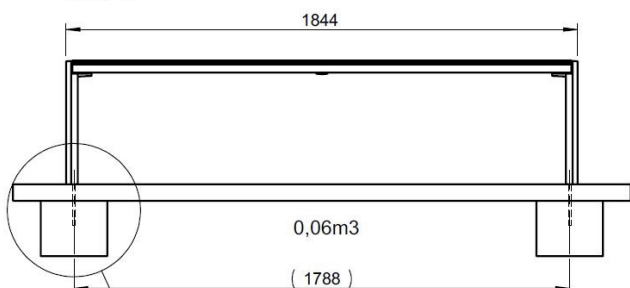

### Description

**Structure et piétements** : moulages d'alliage d'Aluminium

**Assise** : 10 lames en bois de robinier

**Finition** : brut

**Poids** : 26,1 kg

DATE: 13. 10. 2016 V: 01

dimensions in mm

# LME711 - MIELA

All rights reserved. Protection of industrial design.

LME752/757

LME751/756

LME711

DATE: 15.2.2017 V: 01  
dimensions in mm**LME - MIELA**

All rights reserved. Protection of industrial design.