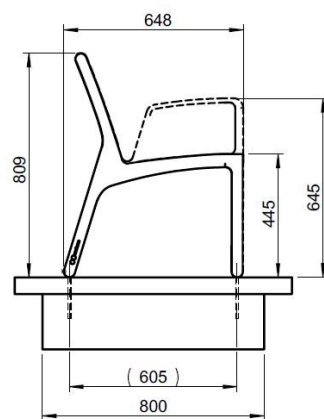

### Description

**Structure et piétements** : moulages d'alliage d'Aluminium

**Assise** : 10 lames en bois de robinier

**Finition** : brut

**Poids** : 26,1 kg

### Attention

Les dimensions des produits de MM cité sont arrondies. Le fabricant se réserve le droit de modifier les spécifications techniques sans préavis. Les dimensions et les instructions de pose sont obligatoires.

DATE: 13. 10. 2016 V: 01

dimensions in mm

# LME711 - MIELA

All rights reserved. Protection of industrial design.

LME752/757

LME751/756

LME711

DATE: 15.2.2017 V: 01  
dimensions in mm**LME - MIELA**

All rights reserved. Protection of industrial design.