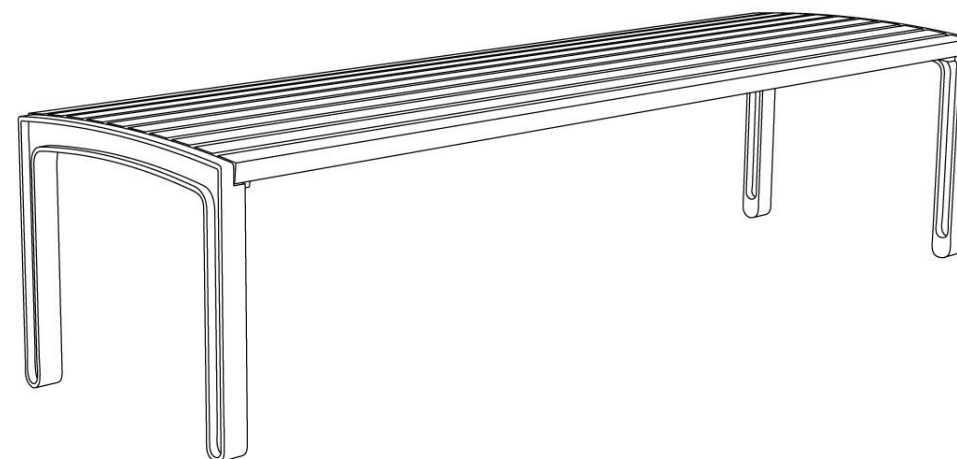

Instructions

Toutes les fournitures de mobilier urbain doivent être fixées conformément aux instructions techniques du fabricant. Si ces indications ne sont pas respectées, vous encourez un dommage sur le produit et des conséquences humaines.