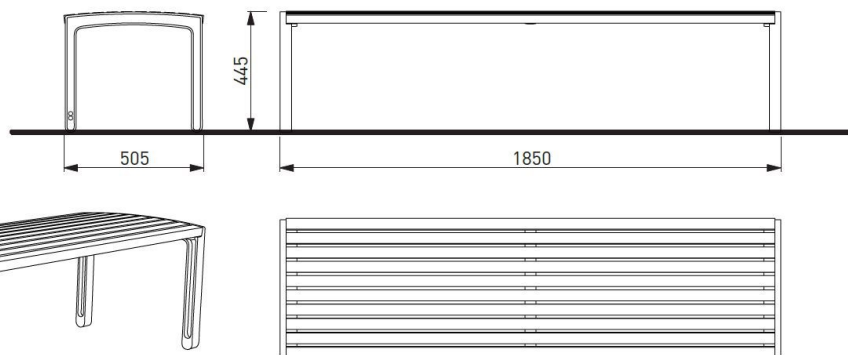

### Description

**Structure et piétements** : moulages d'alliage d'Aluminium

**Assise** : 10 lames en bois de robinier

**Finition** : brut

**Poids** : 26,1 kg

## Banquette

Longueur 1,85 m

Référence : LME711r

Matière

Robinier

DATE: 13. 10. 2016 V: 01

dimensions in mm