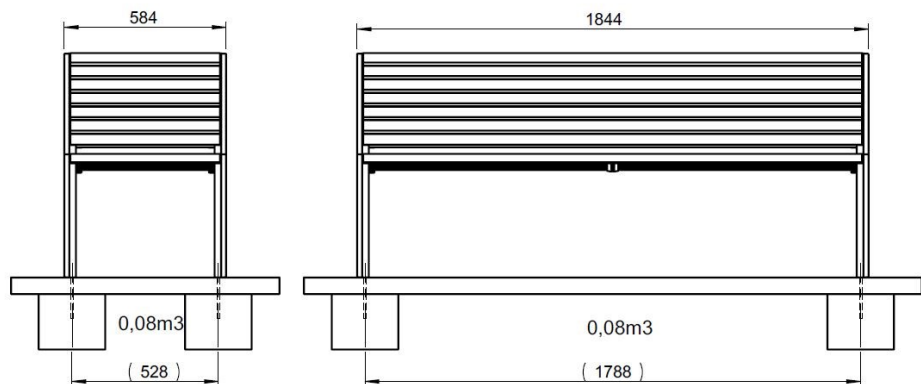

### Description

**Structure et piétements** : moulages d'alliage d'Aluminium

**Assise** : 10 lames en bois de robinier

**Finition** : brut

**Poids** : 26,1 kg

DATE: 13. 10. 2016 V: 01

dimensions in mm

# LME711 - MIELA

All rights reserved. Protection of industrial design.

LME752/757

LME751/756

LME711

DATE: 15.2.2017 V: 01  
dimensions in mm**LME - MIELA**

All rights reserved. Protection of industrial design.