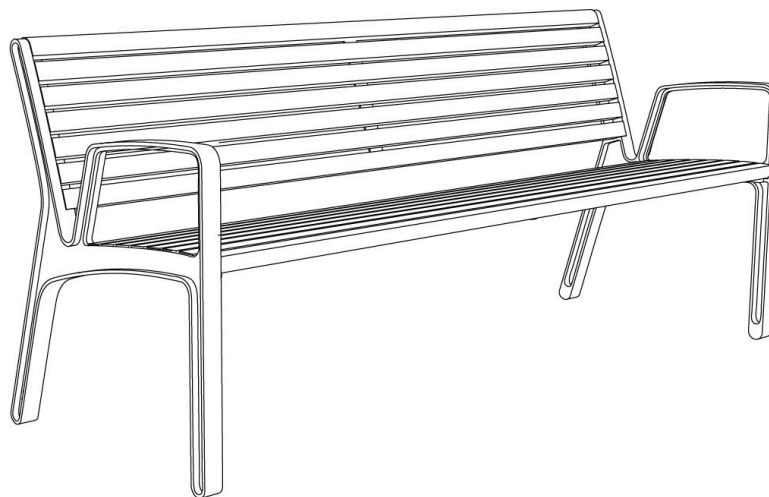

mmcitéfrance

02 97 63 94 31
info@avenir-voirie.fr

miela

Banc

Longueur 1,85 m

Référence : LME756r

Matière

Acacia

Description

Structure et piétements : moulages d'alliage d'Aluminium

Assise : 8 lames en bois d'acacia

Dossier : 7 lames en bois d'acacia

Finition : brut

Poids : 37,4 kg

Options

Thermolaquage

Fixation : ancrage par tiges filetées M8 (non fournies)

Assemblage : boulons en acier inoxydable

Coloris standard : peinture mate grenée fin, voir coloris standards en téléchargeant la palette à l'adresse suivante : https://www.avenir-voirie.fr/wp-content/article_pdfs/COUL.pdf autres coloris en option moyennant une plus-value selon quantité.