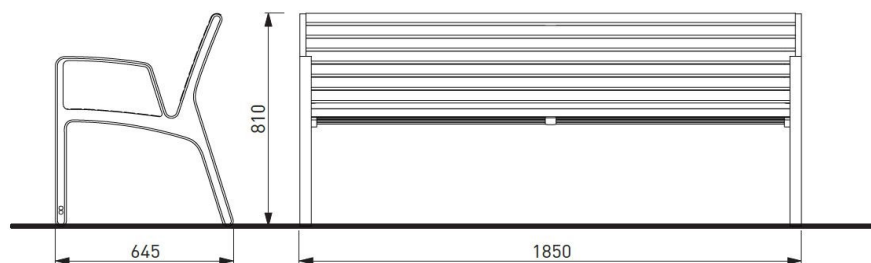

mmcitéfrance

02 97 63 94 31
info@avenir-voirie.fr

miela

Banc

Longueur 1,85 m

Référence : LME756r

Matière

Acacia

Attention

Les dimensions des produits de mmcité sont arrondies. Le fabricant se réserve le droit de modifier les spécifications techniques sans préavis. Les dimensions et les instructions de pose sont obligatoires.

DATE: 13. 10. 2016 V: 01

dimensions in mm

LME756 - MIELA

All rights reserved. Protection of industrial design.