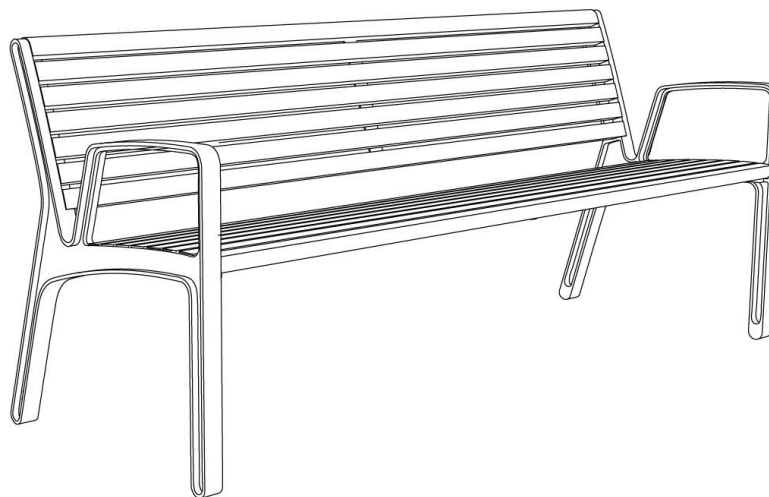

Description

Structure et piétements : moulages d'alliage d'Aluminium

Assise : 8 lames en bois d'acacia

Dossier : 7 lames en bois d'acacia

Finition : brut

Poids : 37,4 kg

Options

Thermolaquage

mmcitéfrance

02 97 63 94 31
info@avenir-voirie.fr

miela

Banc

Longueur 1,85 m

Référence : LME756r

Matière

Acacia