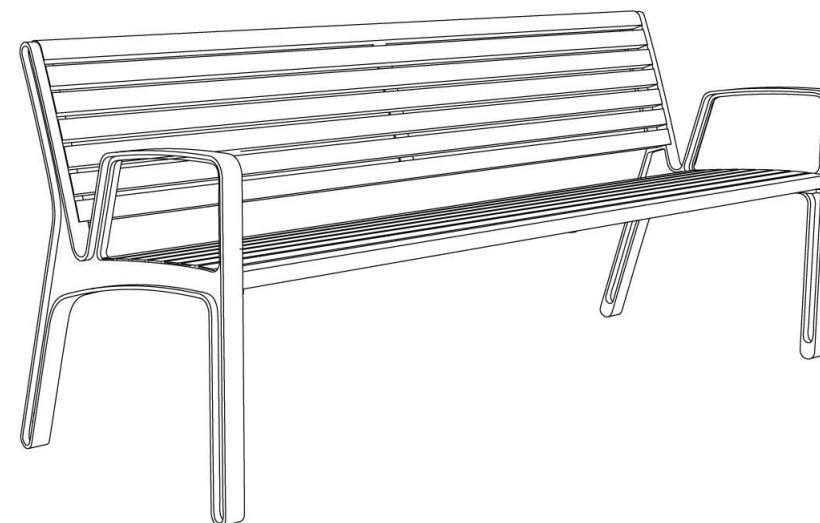

Instructions

Toutes les fournitures de mobilier urbain doivent être fixées conformément aux instructions techniques du fabricant. Si ces indications ne sont pas respectées, vous encourez un dommage sur le produit et des conséquences humaines.