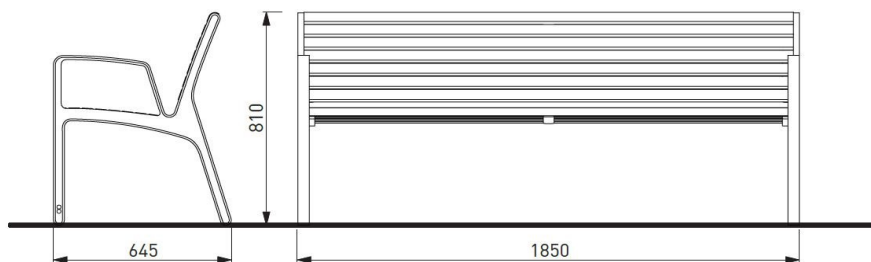

mmcitéfrance

02 97 63 94 31
info@avenir-voirie.fr

miela

Banc

Longueur 1,85 m

Référence : LME756t

Matière

Jatoba

Attention

Les dimensions des produits de mmcité sont arrondies. Le fabricant se réserve le droit de modifier les spécifications techniques sans préavis. Les dimensions et les instructions de pose sont obligatoires.

DATE: 13. 10. 2016 V: 01

dimensions in mm

LME756 - MIELA

All rights reserved. Protection of industrial design.