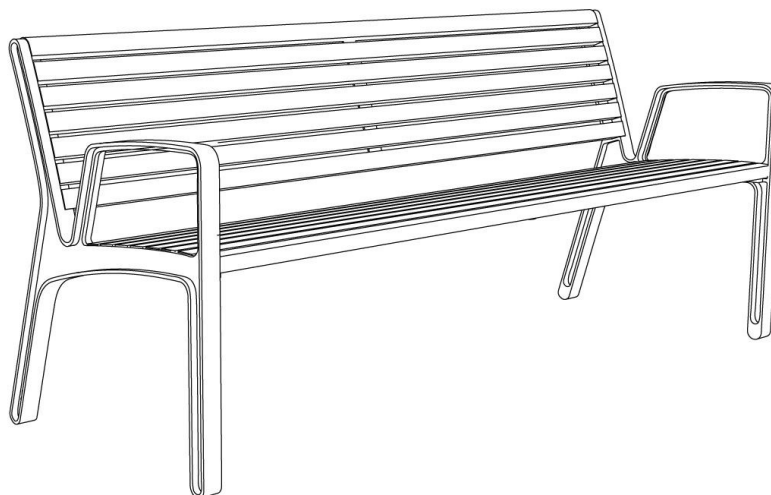

mmcitéfrance

02 97 63 94 31
info@avenir-voirie.fr

miela

Banc

Longueur 1,85 m

Référence : LME756t

Matière

Jatoba

Description

Structure et piétements : moulages d'alliage d'Aluminium

Assise : 8 lames en bois d'acacia

Dossier : 7 lames en bois d'acacia

Finition : thermolaquage

Poids : 42,3 kg

Options

Thermolaquage

Fixation : ancrage par tiges filetées M8 (non fournies)

Assemblage : boulons en acier inoxydable

Coloris standard : peinture mate grenée fin, voir coloris standards en téléchargeant la palette à l'adresse suivante : https://www.avenir-voirie.fr/wp-content/article_pdfs/COUL.pdf autres coloris en option moyennant une plus-value selon quantité.