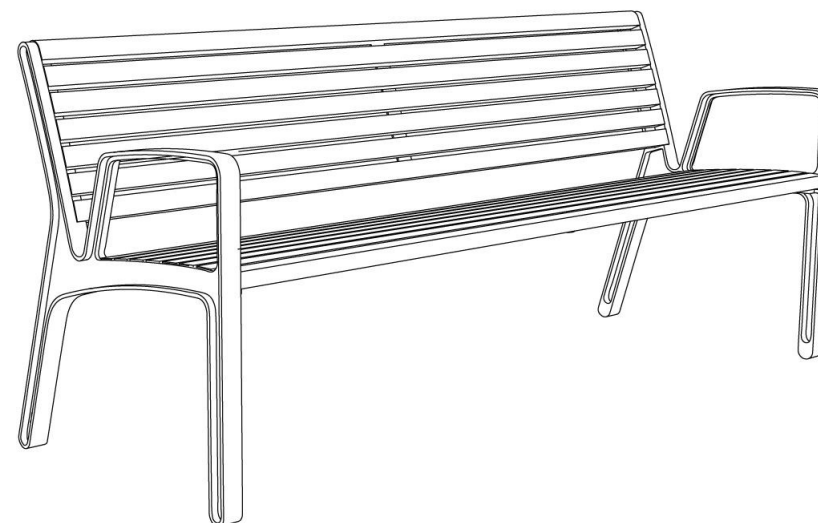

Instructions

Toutes les fournitures de mobilier urbain doivent être fixées conformément aux instructions techniques du fabricant. Si ces indications ne sont pas respectées, vous encourez un dommage sur le produit et des conséquences humaines.