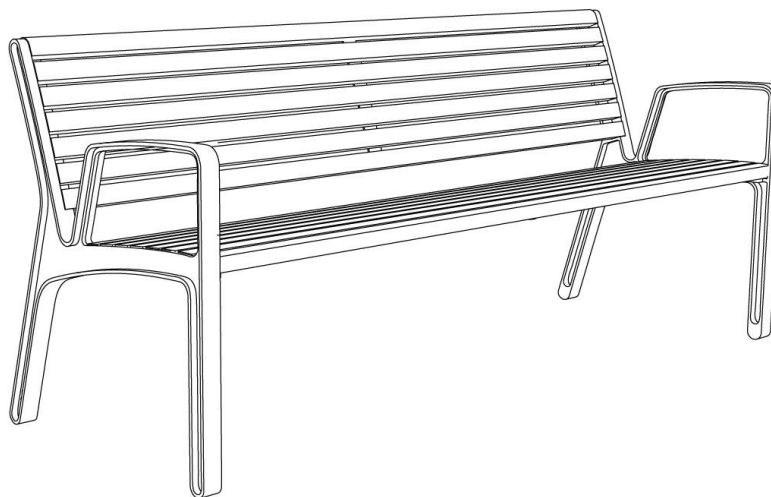

Description

Structure et piétements : moulages d'alliage d'Aluminium

Assise : 8 lames en bois d'acacia

Dossier : 7 lames en bois d'acacia

Finition : thermolaquage

Poids : 42,3 kg

Options

Thermolaquage

mmcitéfrance

02 97 63 94 31
info@avenir-voirie.fr

miela

Banc

Longueur 1,85 m

Référence : LME756t

Matière

Jatoba