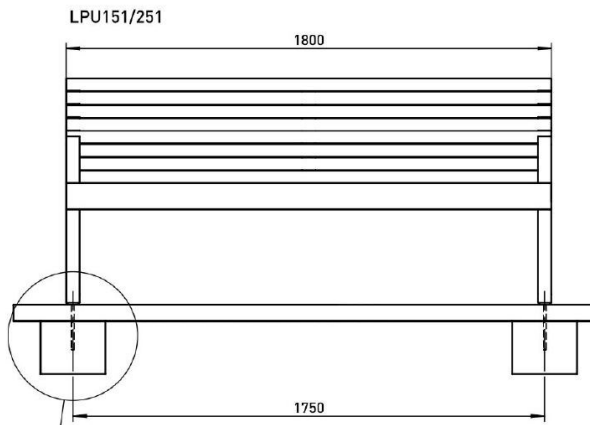

TECHNICAL SPECIFICATIONS 3/5
LPU - PREVA URBANA

mmcite.com