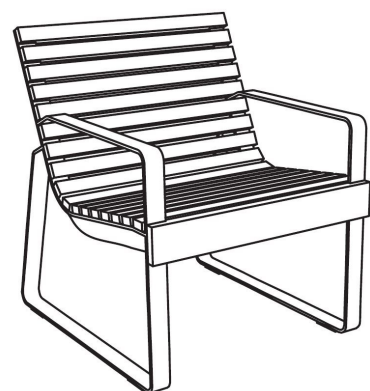

# Preva urbana

Fauteuil avec accoudoirs

Longueur 1,80 m

Référence : LPU152r

Matière

Robinier