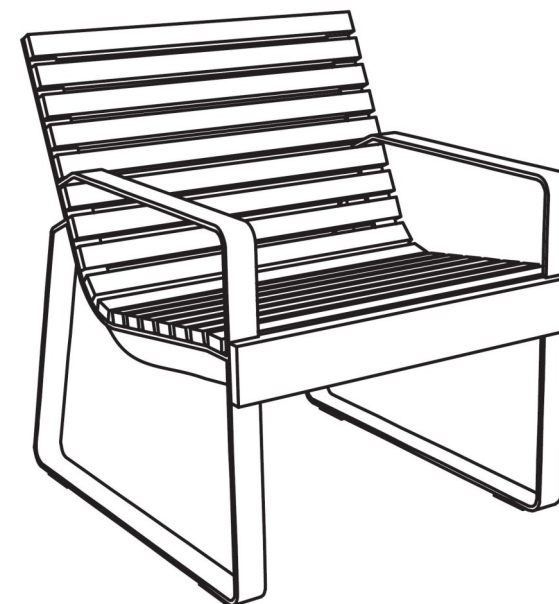

Instructions

Toutes les fournitures de mobilier urbain doivent être fixées conformément aux instructions techniques du fabricant. Si ces indications ne sont pas respectées, vous encourez un dommage sur le produit et des conséquences humaines.