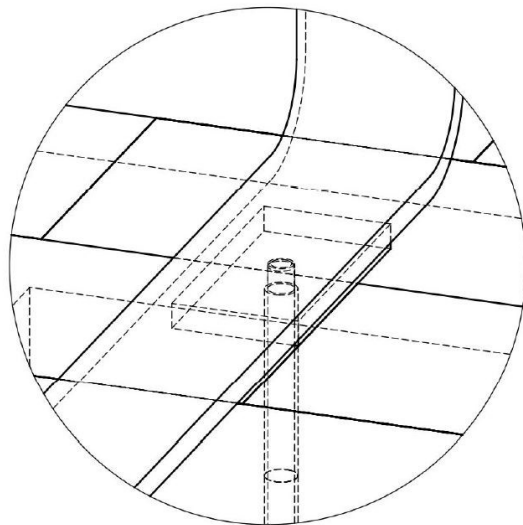

TECHNICAL SPECIFICATIONS 3/5
LPU - PREVA URBANA

mmcite.com