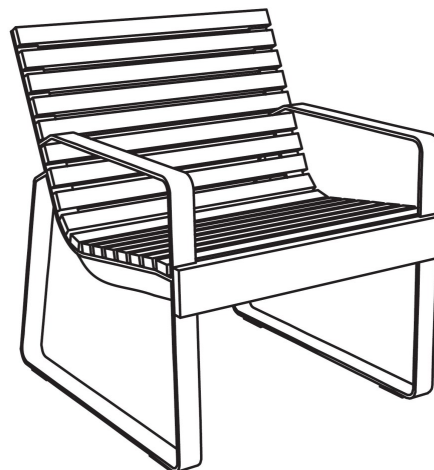

mmcitéfrance

+33 297 639 431
info@avenir-voirie.fr

Preva urbana

Fauteuil avec accoudoirs

Longueur 1,80 m

Référence : LPU152r

Matière

Robinier