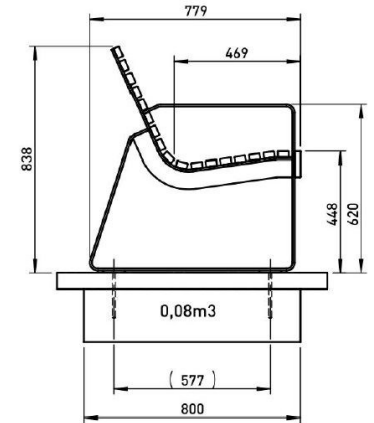

TECHNICAL SPECIFICATIONS 3/5
LPU - PREVA URBANA

mmcite.com