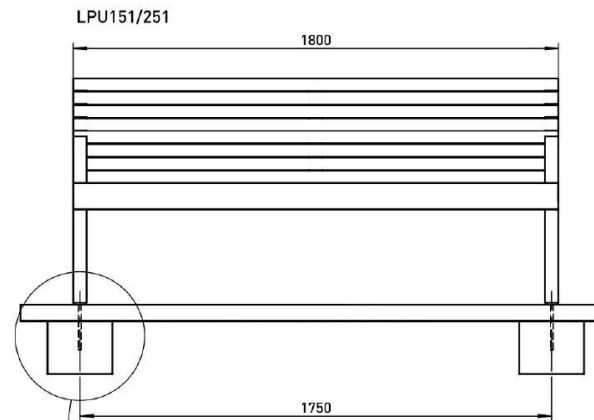

TECHNICAL SPECIFICATIONS 3/5
LPU - PREVA URBANA