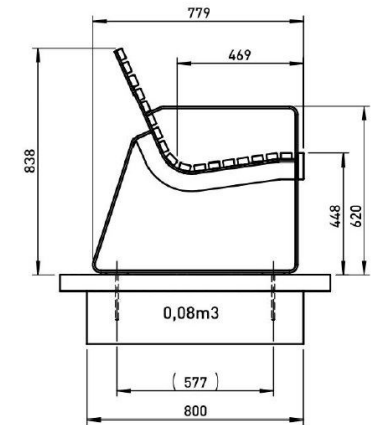

TECHNICAL SPECIFICATIONS 3/5
LPU - PREVA URBANA