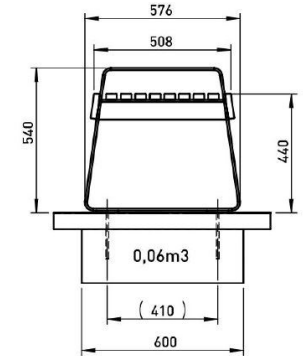

TECHNICAL SPECIFICATIONS 3/5
LPU - PREVA URBANA