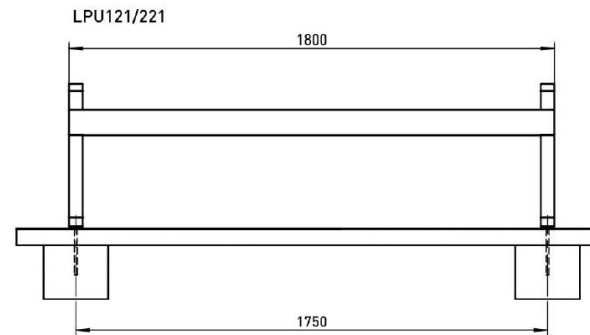

TECHNICAL SPECIFICATIONS 3/5
LPU - PREVA URBANA