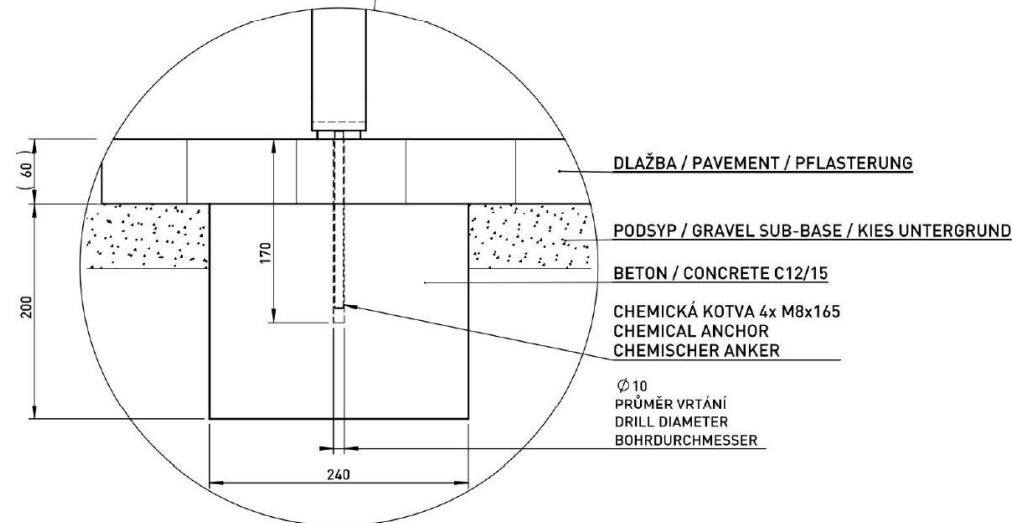

TECHNICAL SPECIFICATIONS 3/5
LPU - PREVA URBANA