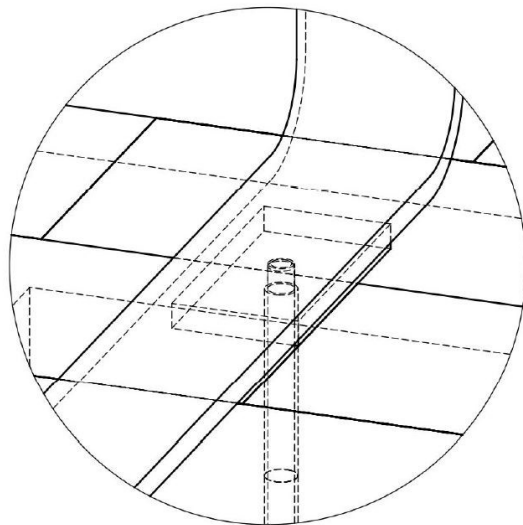

TECHNICAL SPECIFICATIONS 3/5
LPU - PREVA URBANA