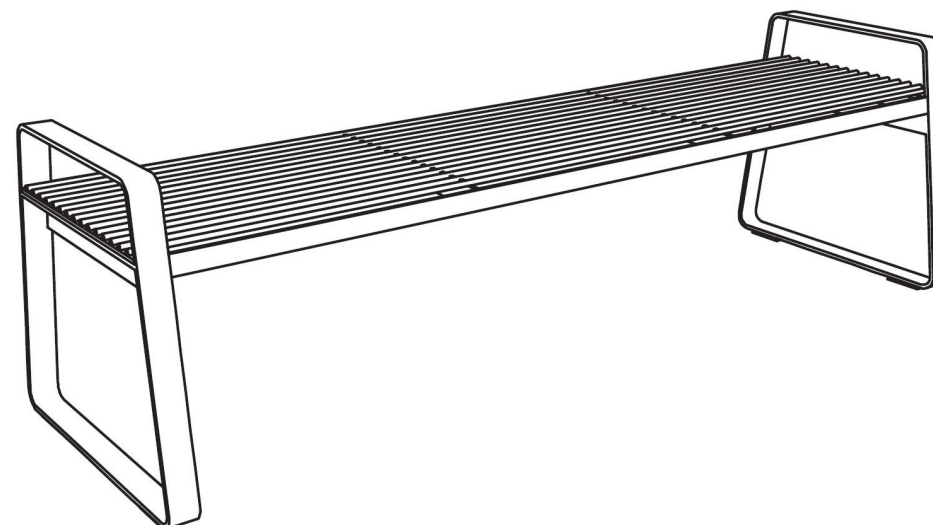

Instructions

Toutes les fournitures de mobilier urbain doivent être fixées conformément aux instructions techniques du fabricant. Si ces indications ne sont pas respectées, vous encourez un dommage sur le produit et des conséquences humaines.