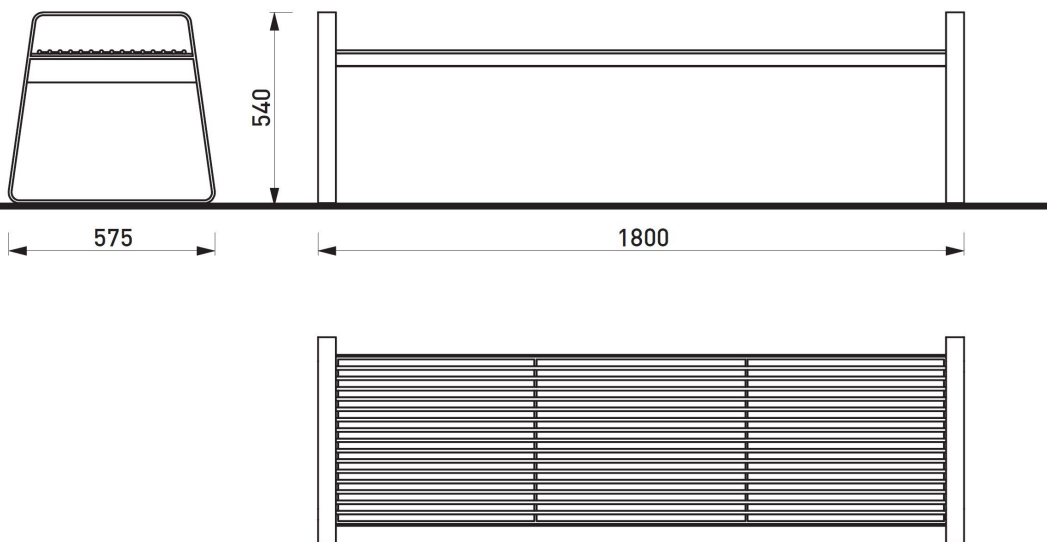

# Preva urbana

Banquette

Longueur 1,80 m

Référence : LPU221n

Matière

Grille d'acier