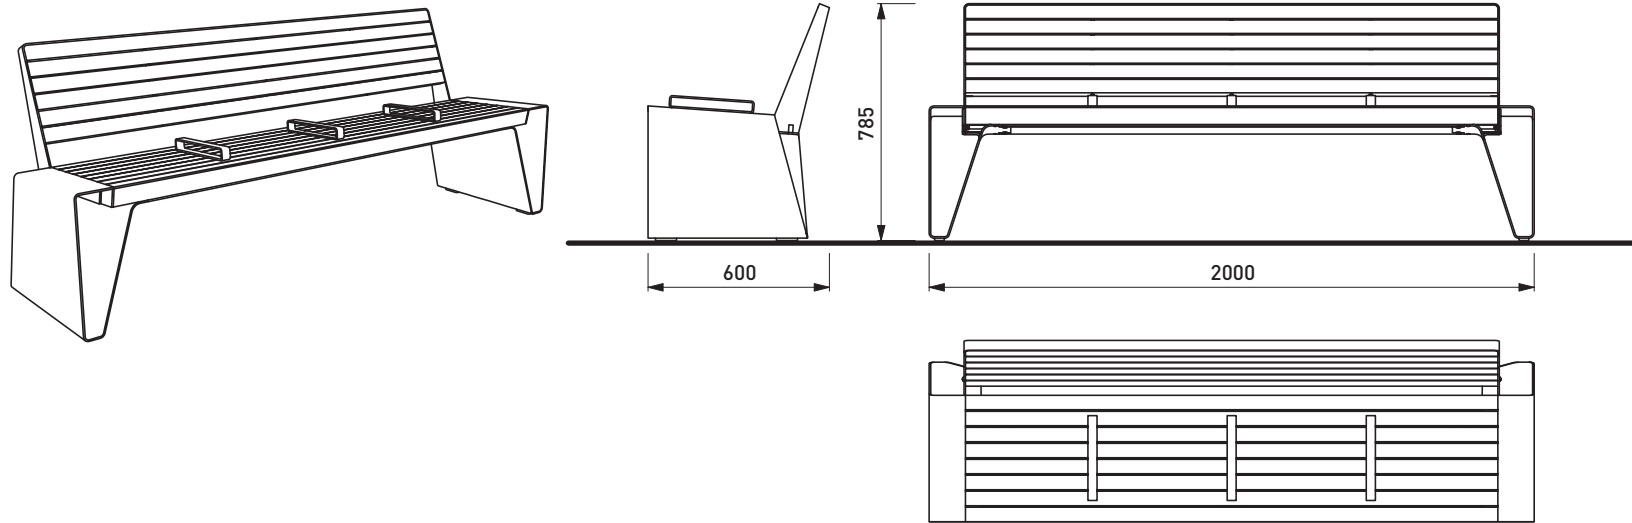

mmcitéfrance

16, place Théodore Fantin Latour
56000 VANNES
→ 00 33 (0) 297 639 431
☎ 00 33 (0) 972 116 139
info@avenir-voirie.fr
www.avenir-voirie.fr

LRA165 - RADIUM

All rights reserved. Protection of industrial design.