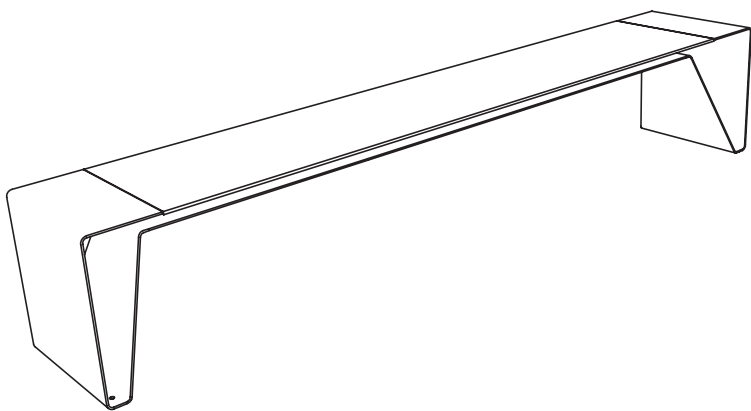

AVENIR VOIRIE

16, place Théodore Fantin Latour
56000 VANNES

→ 00 33 (0) 297 639 431

☎ 00 33 (0) 972 116 139

info@avenir-voirie.fr

www.avenir-voirie.fr