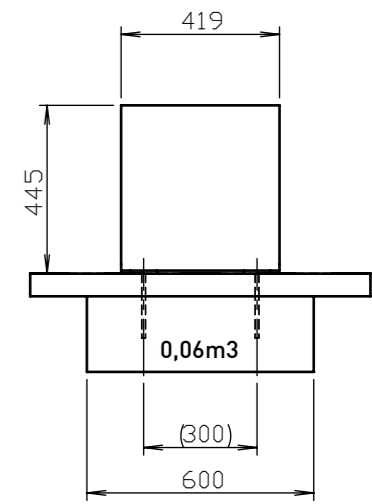

RADIUM LRA466

Banquette – 2,5 m de longueur

Réalisation :	construction en tôle d'acier pliée et plateau HPL fixé par une boulonnerie inox
Finition :	acier zingué et thermolaqué
Piètements :	tôle d'acier pliée d'épaisseur 5 mm
Assise:	plateau en HPL 2076×425 mm
Coloris standard:	Peinture mate grené fin RAL 7016 Gris anthracite RAL 5002 Bleu outremer RAL 6005 Vert mousse RAL 9006 Aluminium Blanc RAL 9005 Noir foncé RAL 9007 Aluminium gris Autres coloris RAL en option
Fixation:	sur massif béton à l'aide des tiges filetées M8 (non fournies)
Poids:	64 kg

LRA 115/410/415/450

LRA 130/135/441/442/461/462

LRA 131/1356446/447/466/467

LRA 160/491

DATE: 2.11.2015 V: 01

dimensions in mm

LRA - RADIUM

All rights reserved. Protection of industrial design.