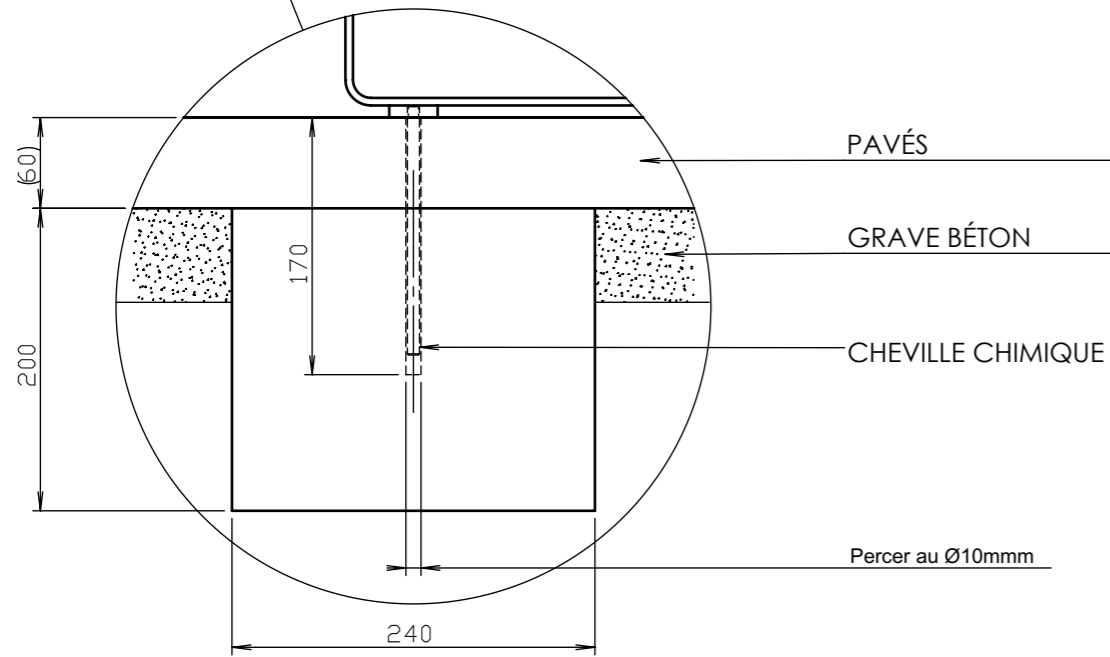

RADIUM LRA466

Banquette – 2,5 m de longueur

Réalisation :	construction en tôle d'acier pliée et plateau HPL fixé par une boulonnerie inox
Finition :	acier zingué et thermolaqué
Piètements :	tôle d'acier pliée d'épaisseur 5 mm
Assise:	plateau en HPL 2076×425 mm
Coloris standard:	Peinture mate grené fin RAL 7016 Gris anthracite RAL 5002 Bleu outremer RAL 6005 Vert mousse RAL 9006 Aluminium Blanc RAL 9005 Noir foncé RAL 9007 Aluminium gris Autres coloris RAL en option
Fixation:	sur massif béton à l'aide des tiges filetées M8 (non fournies)
Poids:	64 kg

LRA 115/410/415/450

LRA 130/135/441/442/461/462

LRA 131/1356446/447/466/467

LRA 160/491

DATE: 2.11.2015 V: 01

dimensions in mm

LRA - RADIUM

All rights reserved. Protection of industrial design.