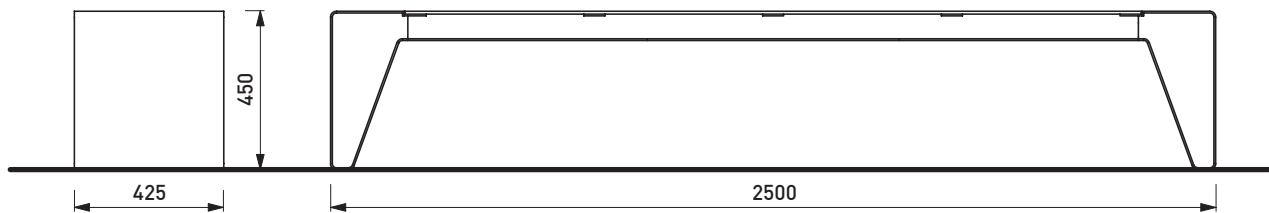

AVENIR VOIRIE

16, place Théodore Fantin Latour
56000 VANNES

→ 00 33 (0) 297 639 431

☎ 00 33 (0) 972 116 139

info@avenir-voirie.fr

www.avenir-voirie.fr