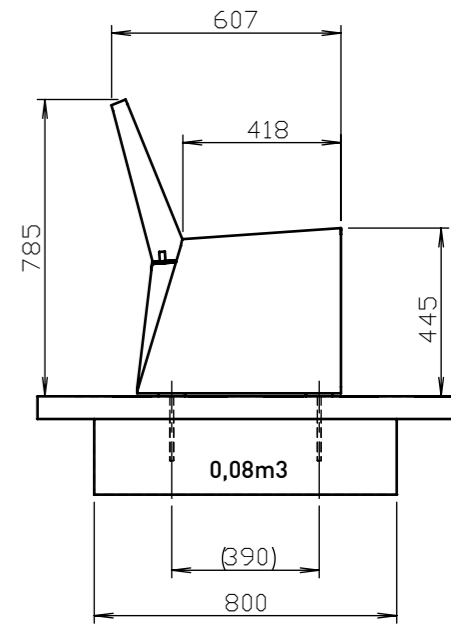

RADIUM LRA466

Banquette – 2,5 m de longueur

Réalisation :	construction en tôle d'acier pliée et plateau HPL fixé par une boulonnerie inox
Finition :	acier zingué et thermolaqué
Piètements :	tôle d'acier pliée d'épaisseur 5 mm
Assise:	plateau en HPL 2076×425 mm
Coloris standard:	Peinture mate grené fin RAL 7016 Gris anthracite RAL 5002 Bleu outremer RAL 6005 Vert mousse RAL 9006 Aluminium Blanc RAL 9005 Noir foncé RAL 9007 Aluminium gris Autres coloris RAL en option
Fixation:	sur massif béton à l'aide des tiges filetées M8 (non fournies)
Poids:	64 kg

LRA 115/410/415/450

LRA 130/135/441/442/461/462

LRA 131/1356446/447/466/467

LRA 160/491

DATE: 2.11.2015 V: 01

dimensions in mm

LRA - RADIUM

All rights reserved. Protection of industrial design.