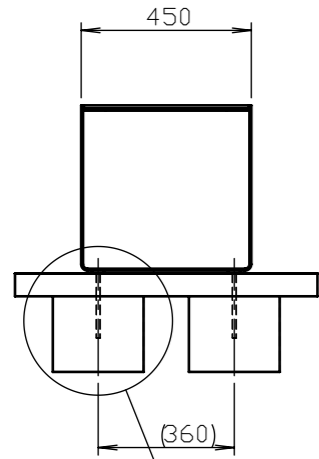

RADIUM LRA466

Banquette – 2,5 m de longueur

Réalisation :	construction en tôle d'acier pliée et plateau HPL fixé par une boulonnerie inox
Finition :	acier zingué et thermolaqué
Piètements :	tôle d'acier pliée d'épaisseur 5 mm
Assise:	plateau en HPL 2076×425 mm
Coloris standard:	Peinture mate grené fin RAL 7016 Gris anthracite RAL 5002 Bleu outremer RAL 6005 Vert mousse RAL 9006 Aluminium Blanc RAL 9005 Noir foncé RAL 9007 Aluminium gris Autres coloris RAL en option
Fixation:	sur massif béton à l'aide des tiges filetées M8 (non fournies)
Poids:	64 kg

LRA 115/410/415/450

LRA 130/135/441/442/461/462

LRA 131/1356446/447/466/467

LRA 160/491

DATE: 2.11.2015 V: 01

dimensions in mm

LRA - RADIUM

All rights reserved. Protection of industrial design.