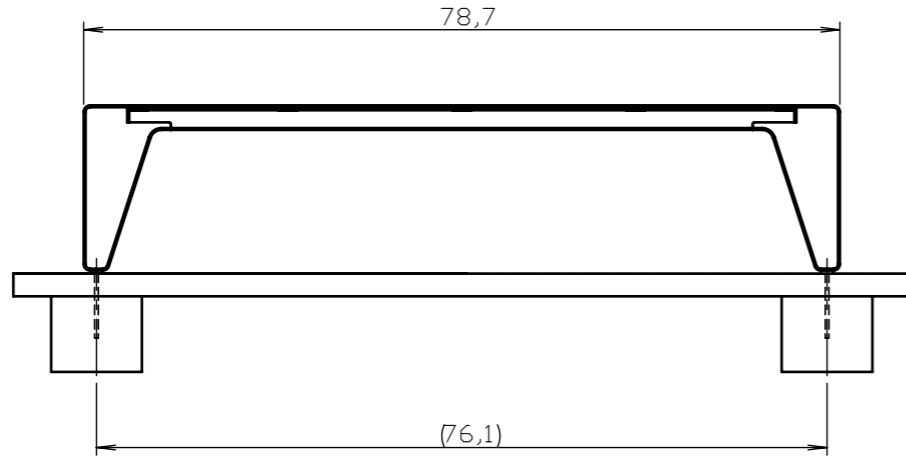

LRA 130/135/441/442/461/462