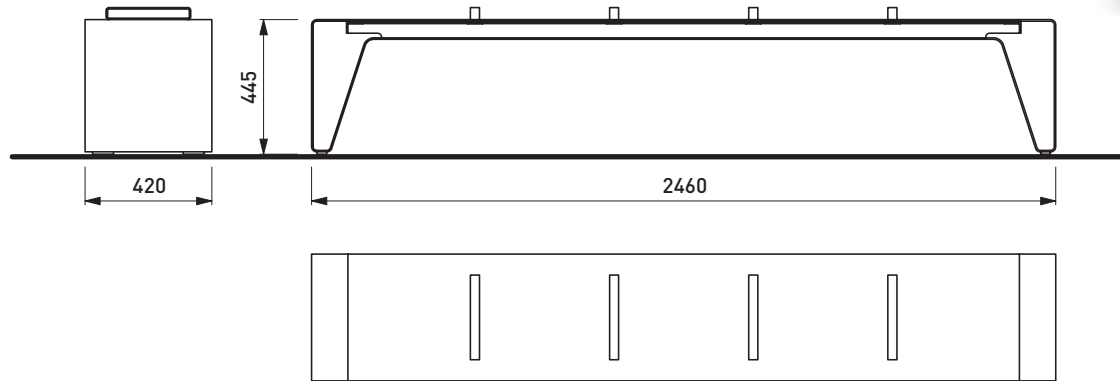

mmcitéfrance

16, place Théodore Fantin Latour
56000 VANNES
→ 00 33 (0) 297 639 431
☎ 00 33 (0) 972 116 139
info@avenir-voirie.fr
www.avenir-voirie.fr

dimensions in mm
LRA467 - RADIUM