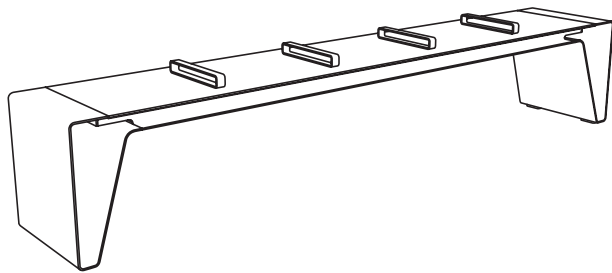

mmcitéfrance

16, place Théodore Fantin Latour
56000 VANNES
→ 00 33 (0) 297 639 431
☎ 00 33 (0) 972 116 139
info@avenir-voirie.fr
www.avenir-voirie.fr

dimensions in mm
LRA467 - RADIUM