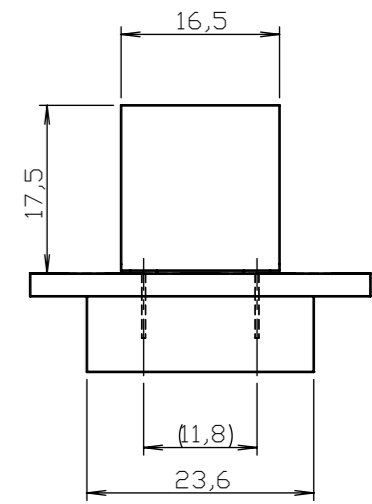

RADIUM LRA467

Banquette, 2.46 m de longueur

Spécification: structure en acier plié avec assise en HPL visée par vis inoxydables, composants séparateurs en inox.

Piètements: tôle en acier pliée d'épaisseur 5 mm avec des pieds soudés pour la fixation

mmcitéfrance

16, place Théodore Fantin Latour
56000 VANNES
→ 00 33 (0) 297 639 431
☎ 00 33 (0) 972 116 139
info@avenir-voirie.fr
www.avenir-voirie.fr

dimensions in mm
LRA467 - RADIUM

LRA 115/410/415/450

LRA 130/135/441/442/461/462

LRA 131/1356446/447/466/467

LRA 160/491

THIS DRAWING IS IN INCHES

DATE: 2.11.2015 V: 01

LRA - RADIUM

mmcite.com