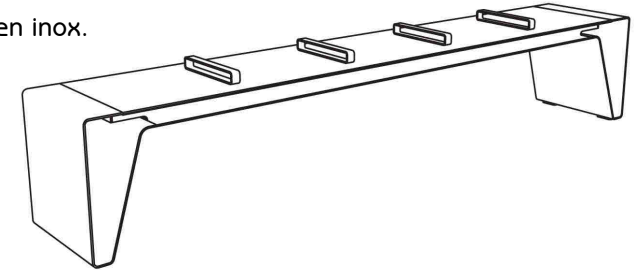

mmcitéfrance

AVENIR VOIRIE

16, place Théodore Fantin Latour

56000 VANNES

→ 00 33 (0) 297 639 431

☎ 00 33 (0) 972 116 139

info@avenir-voirie.fr

www.avenir-voirie.fr

RADIUM LRA467

Banquette, 2.46 m de longueur

Spécification: structure en acier plié avec assise en HPL visée par vis inoxydables, composants séparateurs en inox.

Piètements: tôle en acier pliée d'épaisseur 5 mm avec des pieds soudés pour la fixation

Assise: une lame stratifiée HPL de section . complétées par trois tiges séparant les places

Finition: construction en acier zinguée et thermo laquée

Coloris standard: Peinture mate grené fin
RAL 7016 Gris anthracite
RAL 5002 Bleu outremer
RAL 6005 Vert mousse
RAL 9006 Aluminium Blanc
RAL 9005 Noir foncé
RAL 9007 Aluminium gris
Autres coloris RAL en option

Fixation: librement posé sur le dallage ou dans la base béton à l'aide des tiges filetées M8 (non fournies)

Poids: 62,6 kg

Tous les éléments de mobilier urbain doivent être correctement ancrés conformément aux instructions techniques du fabricant. Le fabricant décline toute responsabilité en cas d'endommagements dus à une utilisation sans soins ou au fait que les instructions n'ont pas été respectées