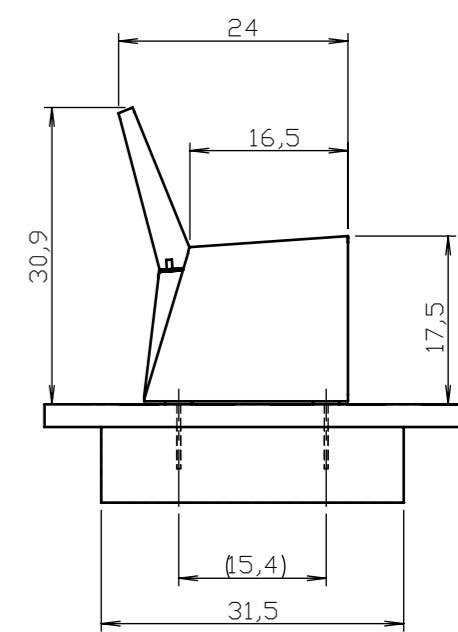

RADIUM LRA467

Banquette, 2.46 m de longueur

Spécification: structure en acier plié avec assise en HPL visée par vis inoxydables, composants séparateurs en inox.

Piètements: tôle en acier pliée d'épaisseur 5 mm avec des pieds soudés pour la fixation

mmcitéfrance

16, place Théodore Fantin Latour
56000 VANNES
→ 00 33 (0) 297 639 431
☎ 00 33 (0) 972 116 139
info@avenir-voirie.fr
www.avenir-voirie.fr

dimensions in mm
LRA467 - RADIUM

LRA 115/410/415/450

LRA 130/135/441/442/461/462

LRA 131/1356446/447/466/467

LRA 160/491

THIS DRAWING IS IN INCHES

DATE: 2.11.2015 V: 01

LRA - RADIUM

mmcite.com