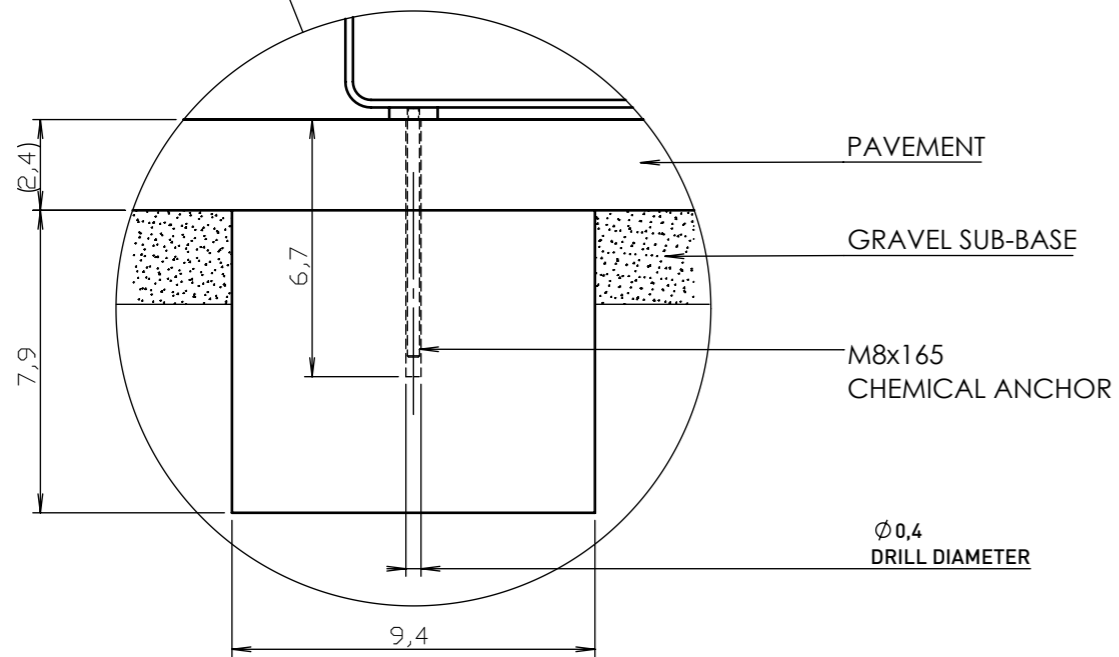

LRA 160/491

THIS DRAWING IS IN INCHES

DATE: 2.11.2015 V: 01

LRA - RADIUM

mmcite.com