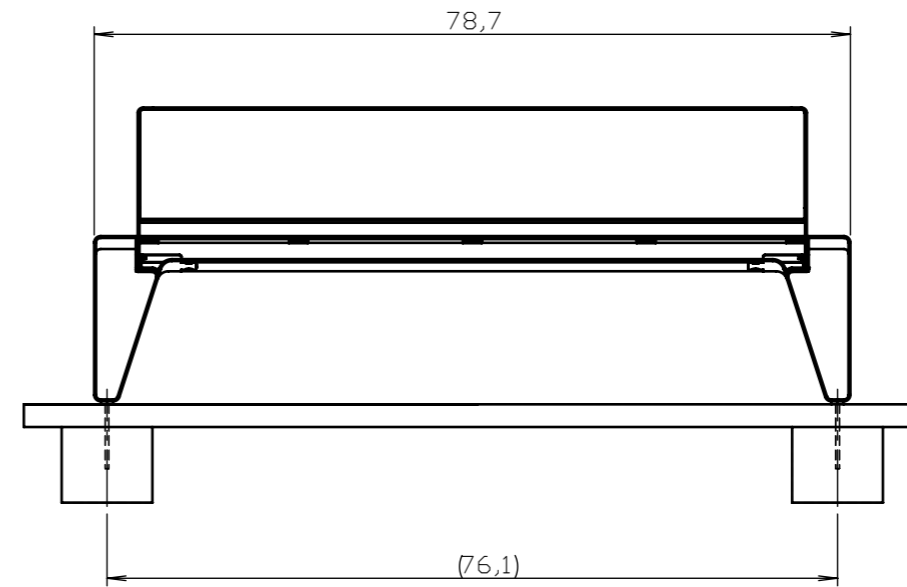

LRA 160/491

THIS DRAWING IS IN INCHES

DATE: 2.11.2015 V: 01

LRA - RADIUM

mmcite.com