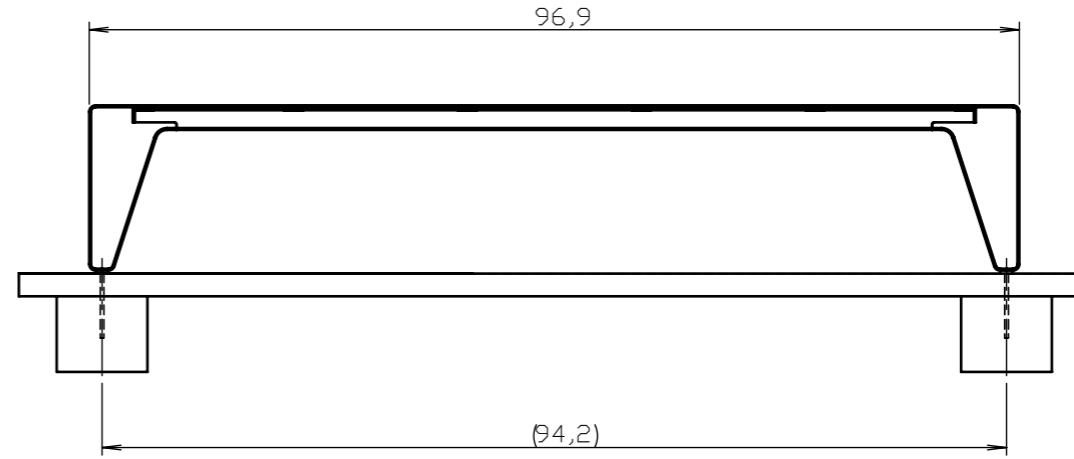

LRA 131/1356446/447/466/467