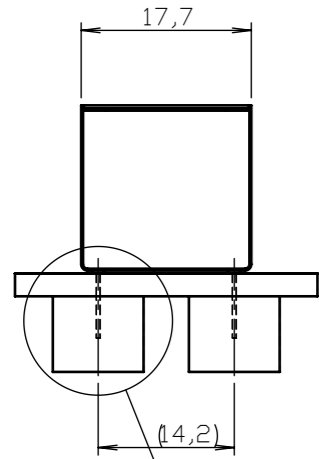

RADIUM LRA467

Banquette, 2.46 m de longueur

Spécification: structure en acier plié avec assise en HPL visée par vis inoxydables, composants séparateurs en inox.

Piètements: tôle en acier pliée d'épaisseur 5 mm avec des pieds soudés pour la fixation

mmcitéfrance

16, place Théodore Fantin Latour
56000 VANNES
→ 00 33 (0) 297 639 431
☎ 00 33 (0) 972 116 139
info@avenir-voirie.fr
www.avenir-voirie.fr

dimensions in mm
LRA467 - RADIUM

LRA 115/410/415/450

LRA 130/135/441/442/461/462

LRA 131/1356446/447/466/467

LRA 160/491

THIS DRAWING IS IN INCHES

DATE: 2.11.2015 V: 01

LRA - RADIUM

mmcite.com