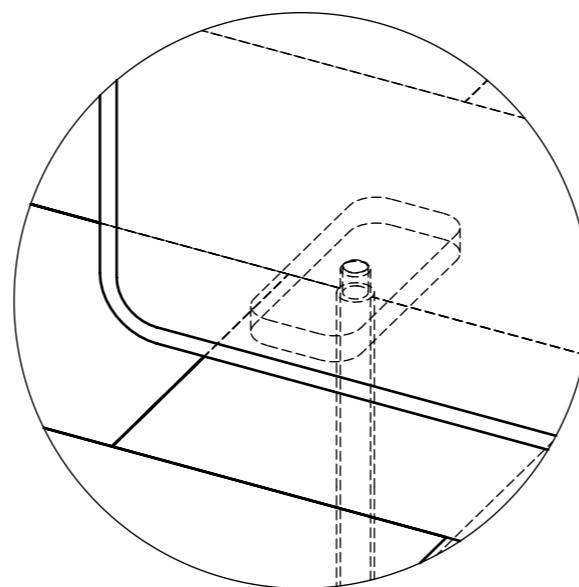

LRA 160/491

THIS DRAWING IS IN INCHES

DATE: 2.11.2015 V: 01

LRA - RADIUM

mmcite.com