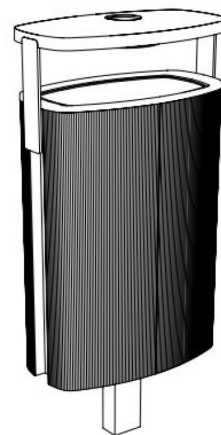

# minium

**Corbeille en aluminium avec protection, 45L**

Sans cendrier

Référence : MIU-B105p

Matière  Aluminium

## Description

**Structure** : en acier avec cadre d'aluminium

**Protection** : moule d'aluminium avec support basculant en acier

**Habillage**: 4 profilés d'aluminium extrudés

**Piètement** : en profilés d'acier