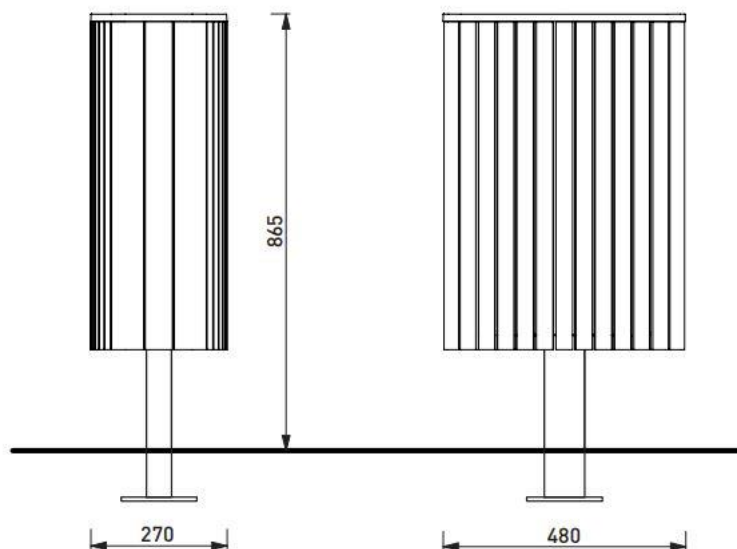

Jatoba

Description

Structure : en acier avec cadre d'aluminium

Protection : non

Habillage: 26 lamelle en bois massif de section rectangulaire 33x15mm et 65x29mm

Piètement : en profilés d'acier

Seau : pas de seau, anneau pour sac plastique contenu 45L

Jatoba

Attention

Les dimensions des produits de MM cité sont arrondies. Le fabricant se réserve le droit de modifier les spécifications techniques sans préavis. Les dimensions et les instructions de pose sont obligatoires.