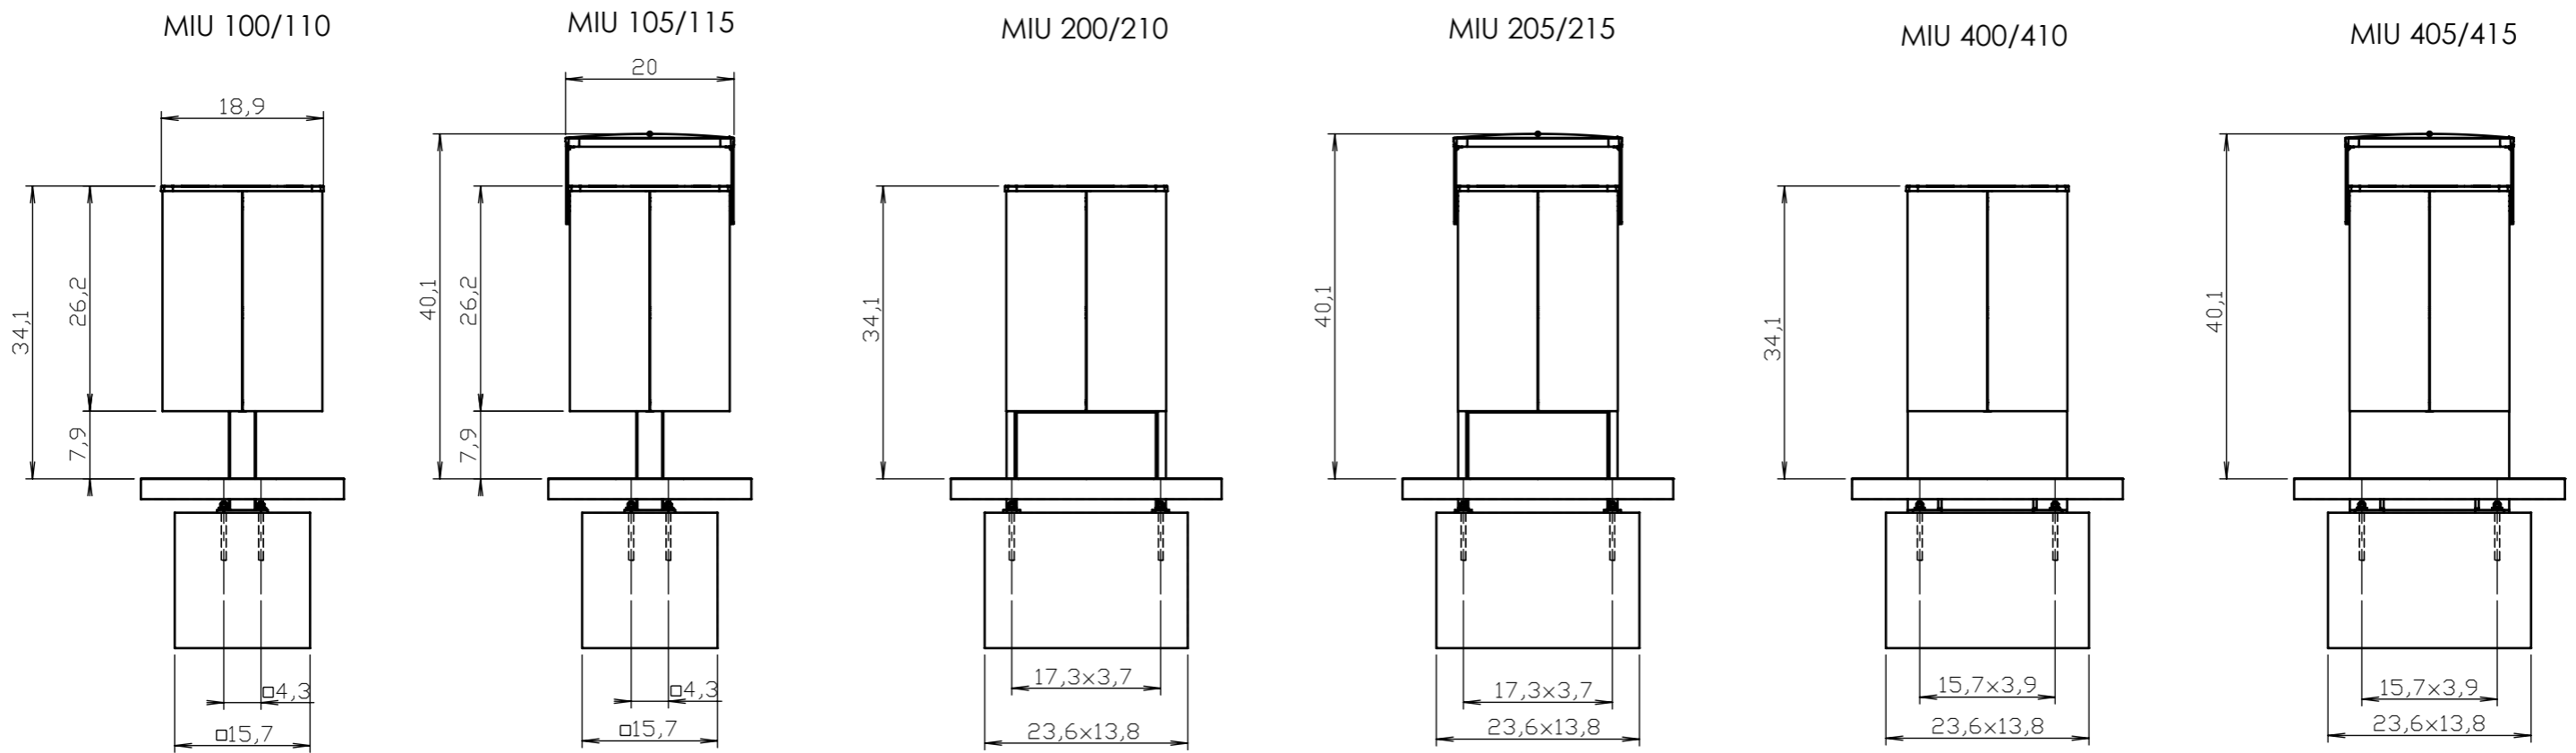

THIS DRAWING IS IN INCHES

DATE: 28.6.2016 V: 02

MIU_foundation-under

mmcité.com