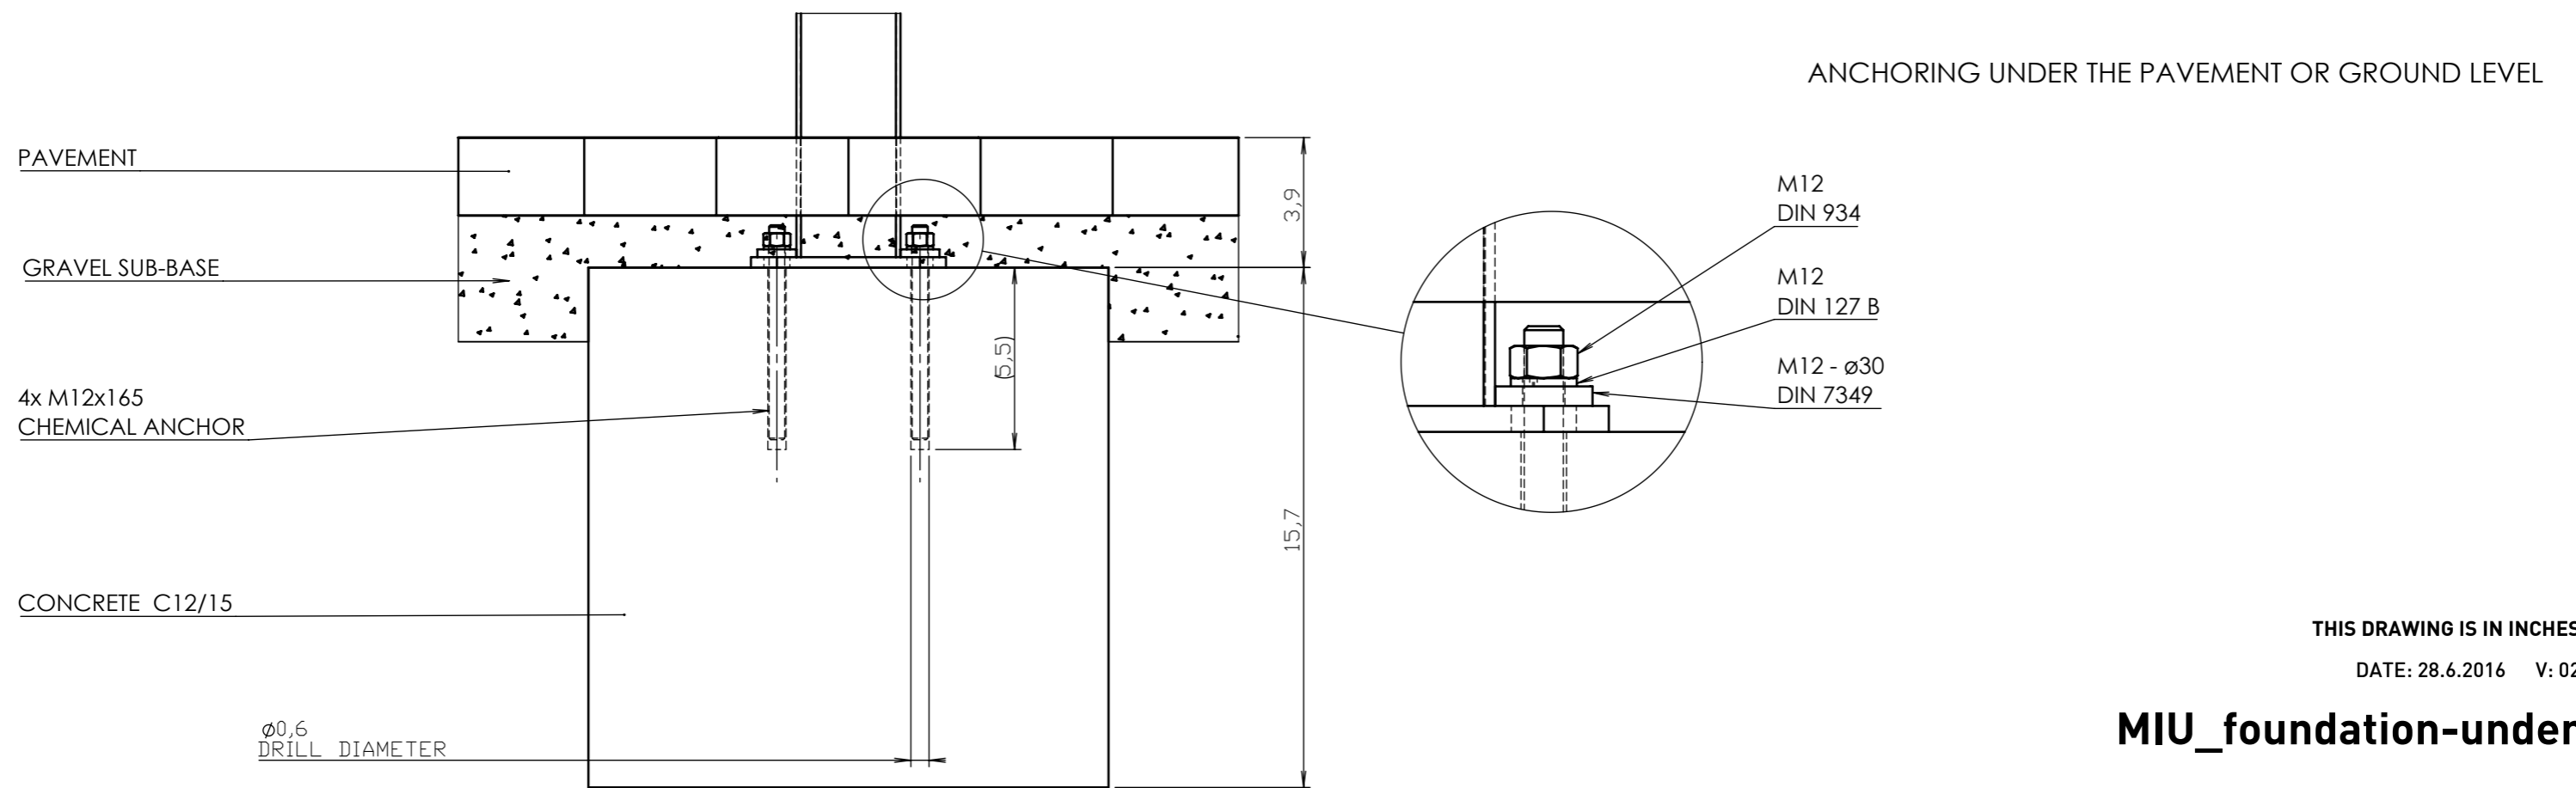

THIS DRAWING IS IN INCHES

DATE: 28.6.2016 V: 02

MIU_foundation-under

mmcité.com