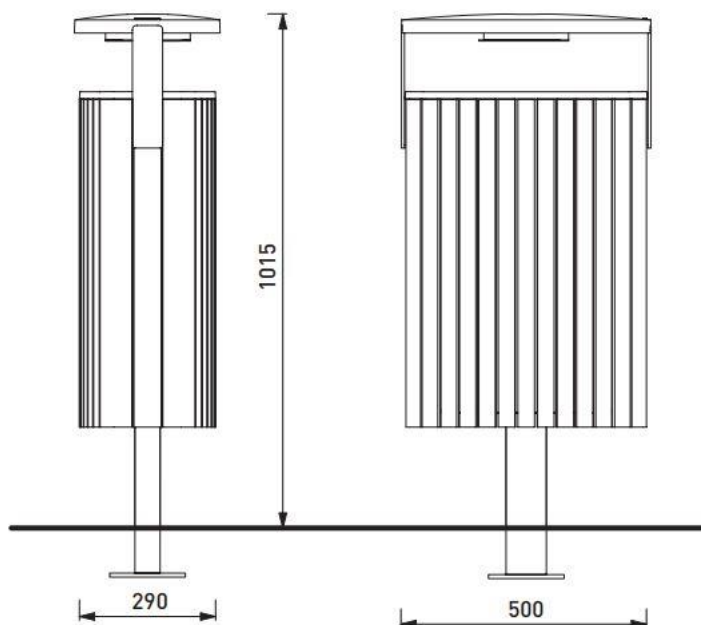

Robinier

Description

Structure : en acier avec cadre d'aluminium

Protection : oui

Habillage: 26 lamelle en bois massif de section rectangulaire 33x15mm et 65x29mm

Piètement : en profilés d'acier

Seau : pas de seau, anneau pour sac plastique contenu 45L

Robinier

Attention

Les dimensions des produits de MM cité sont arrondies. Le fabricant se réserve le droit de modifier les spécifications techniques sans préavis. Les dimensions et les instructions de pose sont obligatoires.