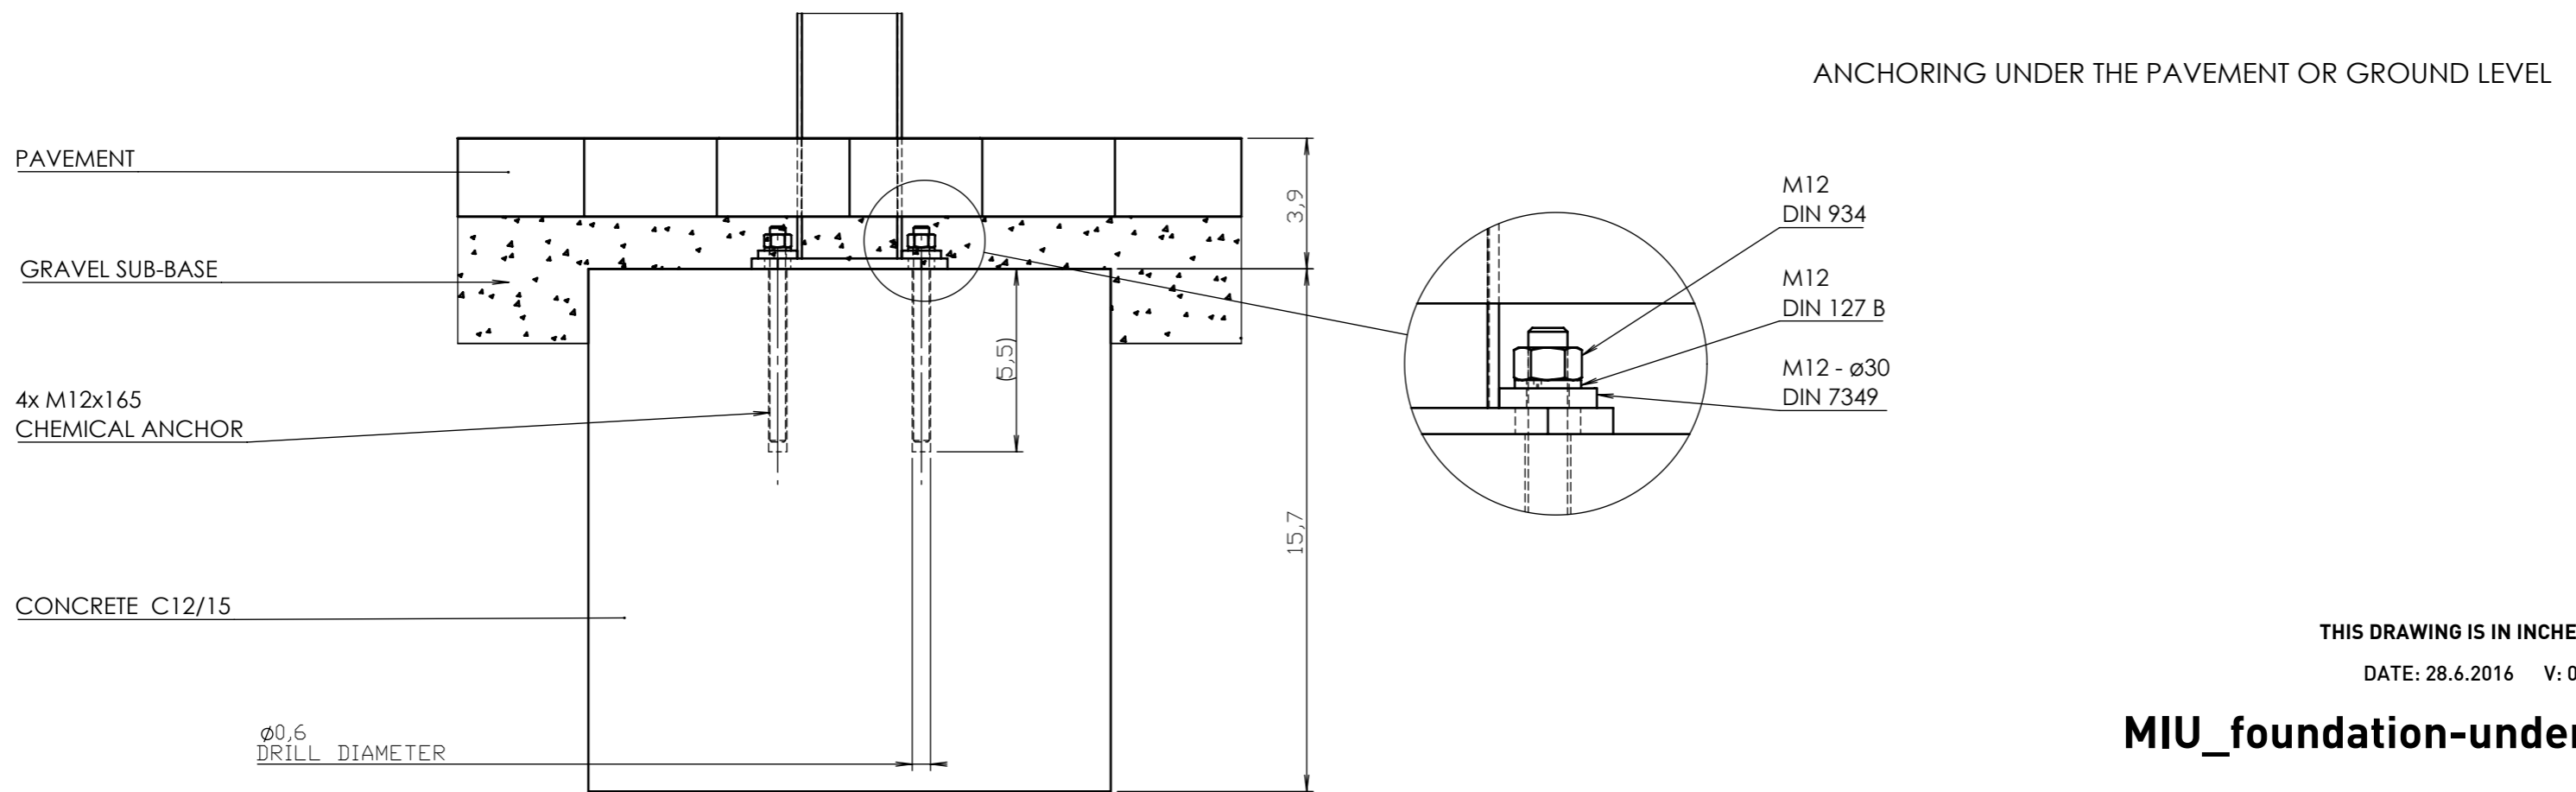

THIS DRAWING IS IN INCHES

DATE: 28.6.2016 V: 02

MIU_foundation-under

mmcité.com