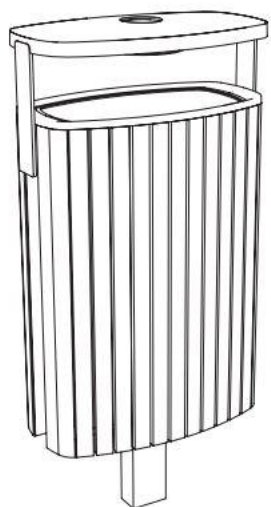

Attention

Les dimensions des produits de MM cité sont arrondies. Le fabricant se réserve le droit de modifier les spécifications techniques sans préavis. Les dimensions et les instructions de pose sont obligatoires.

DATE: 29.03.2016 V:01
TECHNICAL SPECIFICATIONS

MINIUM MIU115/MIU-B115

All rights reserved. Protection of industrial design.