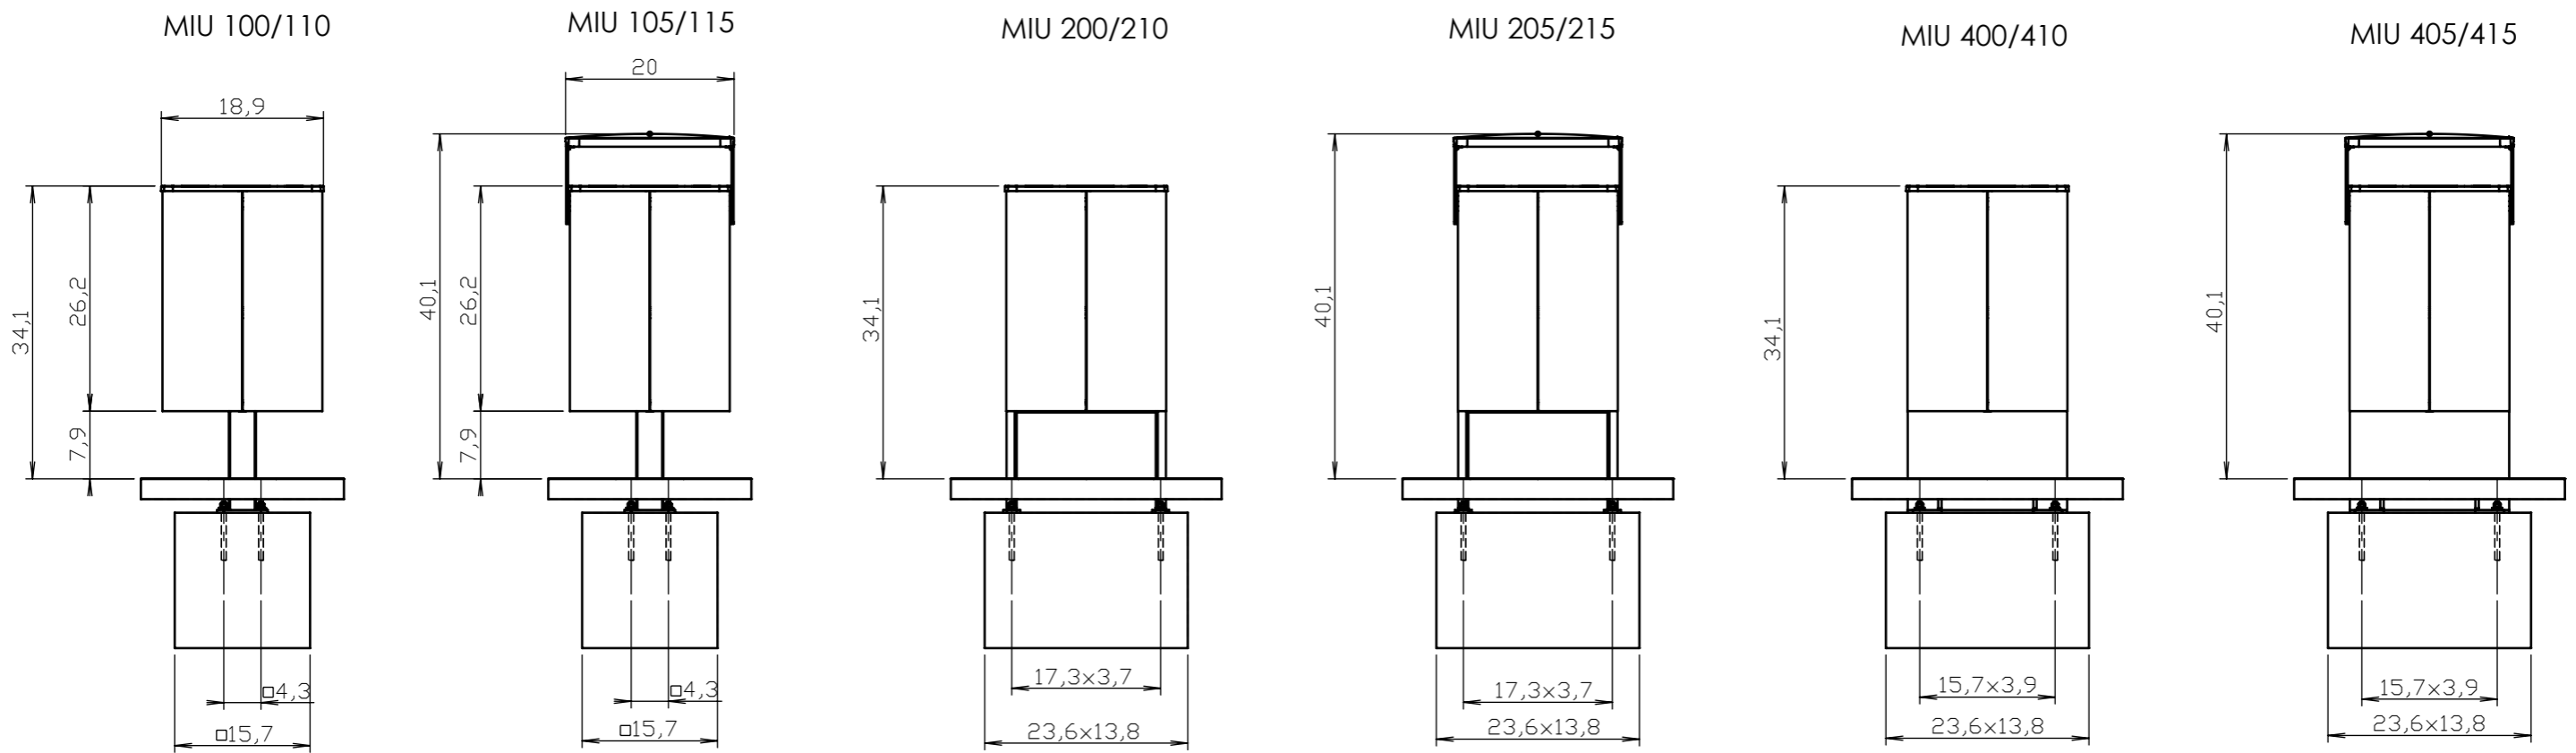

THIS DRAWING IS IN INCHES

DATE: 28.6.2016 V: 02

MIU_foundation-under