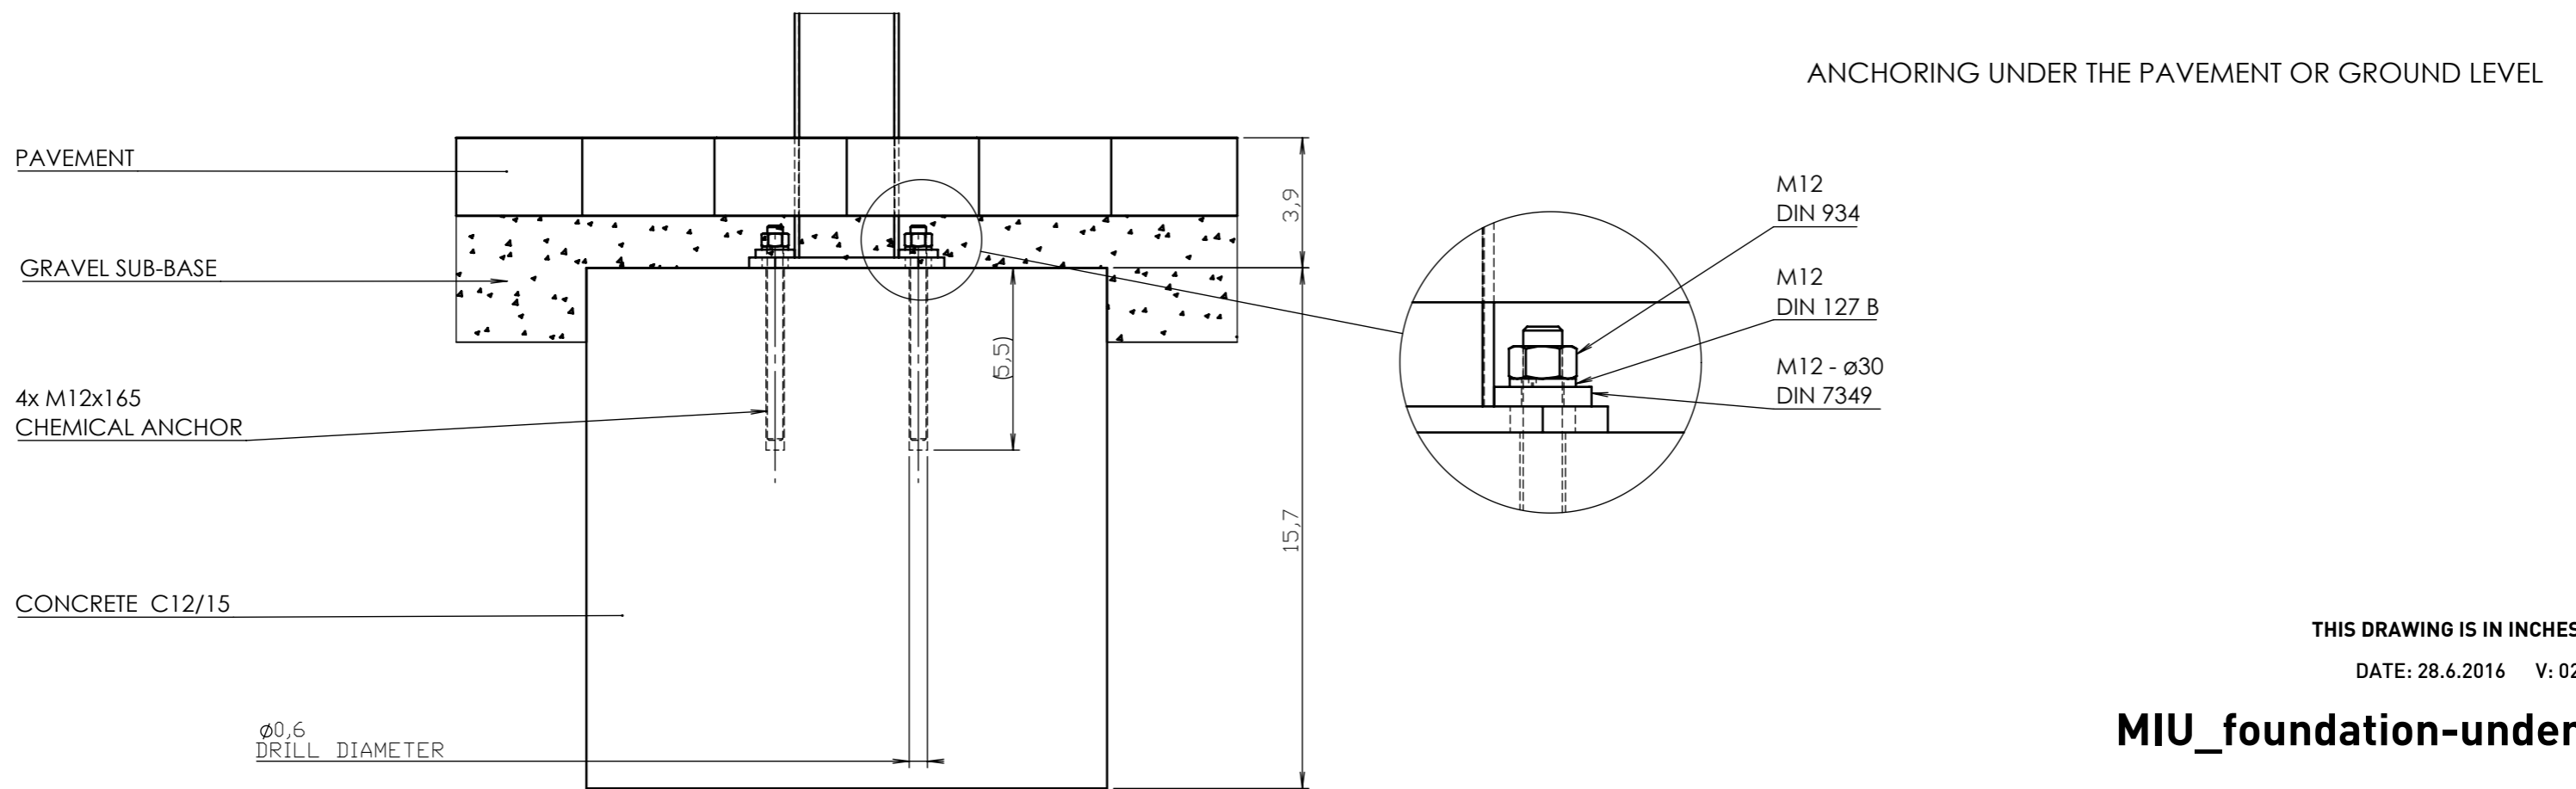

THIS DRAWING IS IN INCHES

DATE: 28.6.2016 V: 02

MIU_foundation-under