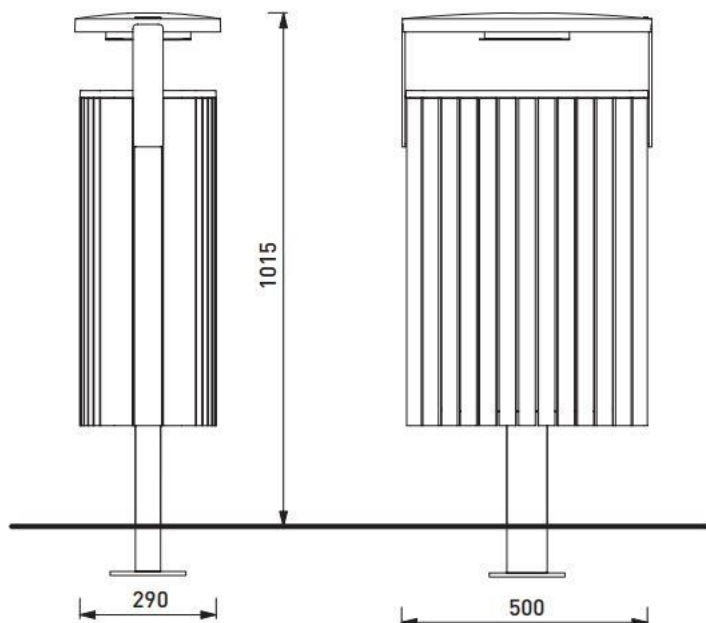

Robinier

Description

Structure : en acier avec cadre d'aluminium

Protection : oui

Habillage: 26 lamelle en bois massif de section rectangulaire 33x15mm et 65x29mm

Piètement : en profilés d'acier

Seau : bac intérieur en plastique HDPE, volume 45L

Robinier

Attention

Les dimensions des produits de MM cité sont arrondies. Le fabricant se réserve le droit de modifier les spécifications techniques sans préavis. Les dimensions et les instructions de pose sont obligatoires.