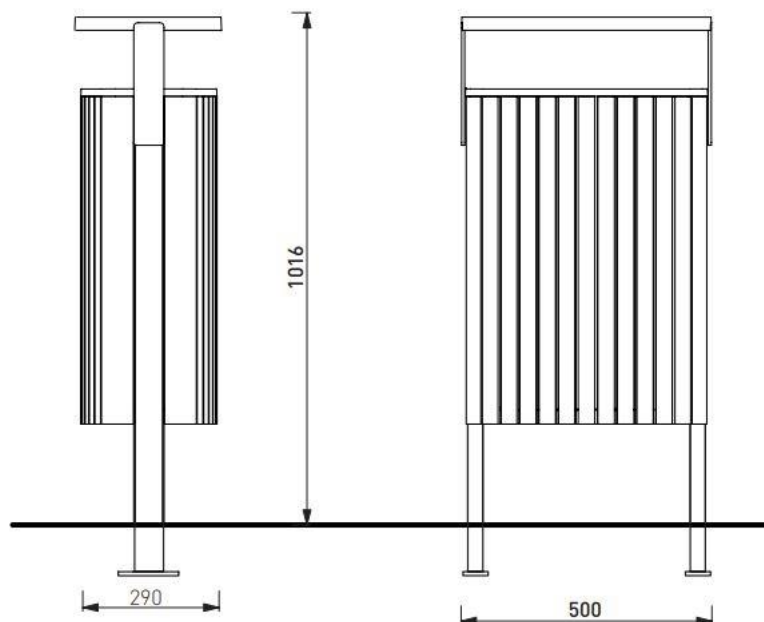

Jatoba

Description

Structure : en acier avec cadre d'aluminium

Protection : oui

Habillage: 26 lamelle en bois massif de section rectangulaire 33x15mm et 65x29mm

Piètement : en profilés d'acier

Seau : bac intérieur plastique en HDPE, volume 45L

Jatoba

Attention

Les dimensions des produits de MM cité sont arrondies. Le fabricant se réserve le droit de modifier les spécifications techniques sans préavis. Les dimensions et les instructions de pose sont obligatoires.