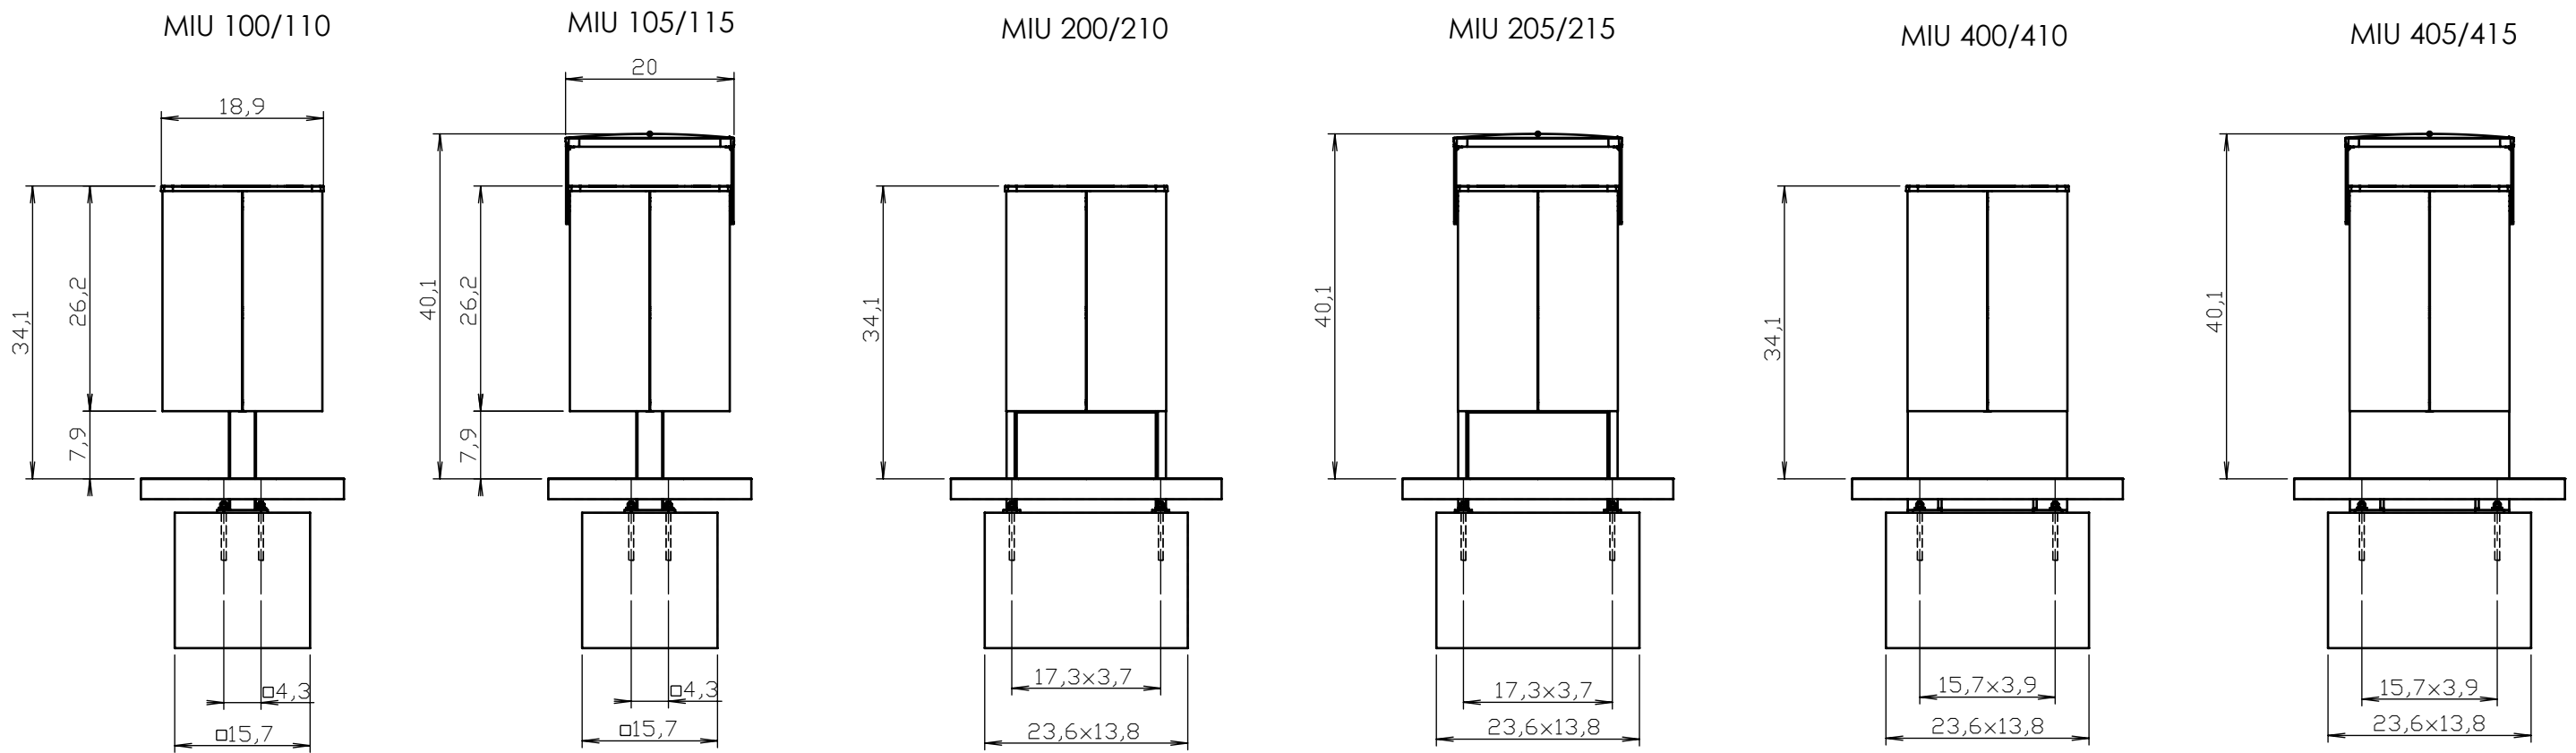

Jatoba

Description

Structure : en acier avec cadre d'aluminium

Protection : oui

Habillage: 26 lamelle en bois massif de section rectangulaire 33x15mm et 65x29mm

Piètement : en profilés d'acier

Seau : bac intérieur plastique en HDPE, volume 45L

Jatoba

Attention

Les dimensions des produits de MM cité sont arrondies. Le fabricant se réserve le droit de modifier les spécifications techniques sans préavis. Les dimensions et les instructions de pose sont obligatoires.

DATE: 29.03.2016 V:01
TECHNICAL SPECIFICATIONS

MINIUM MIU215/MIU-B215

All rights reserved. Protection of industrial design.

THIS DRAWING IS IN INCHES

DATE: 28.6.2016 V: 02

MIU_foundation-under

mmcité.com