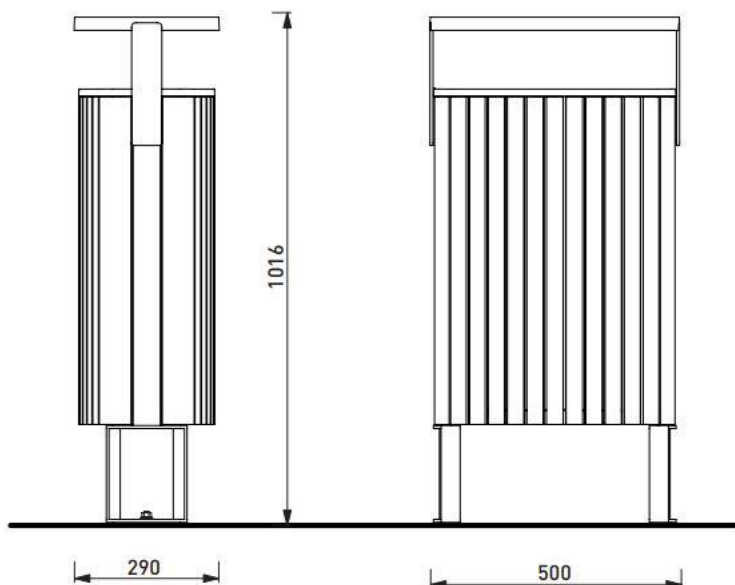

Jatoba

Description

Structure : en acier avec cadre d'aluminium

Protection : oui

Habillage: 26 lamelle en bois massif de section rectangulaire 33x15mm et 65x29mm

Piètement : en profilés d'acier

Seau : pas de seau, anneau pour sac plastique contenu 45L

Jatoba

Attention

Les dimensions des produits de MM cité sont arrondies. Le fabricant se réserve le droit de modifier les spécifications techniques sans préavis. Les dimensions et les instructions de pose sont obligatoires.

DATE: 21.5. 2015 V: 01
dimensions in mm

MIU316p / MIU-B316p - MINIMUM

All rights reserved. Protection of industrial design.

THIS DRAWING IS IN INCHES

DATE: 28.6.2016 V: 02

MIU_foundation-under

mmcité.com