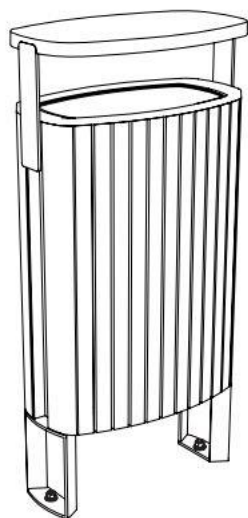

Attention

Les dimensions des produits de MM cité sont arrondies. Le fabricant se réserve le droit de modifier les spécifications techniques sans préavis. Les dimensions et les instructions de pose sont obligatoires.

DATE: 21.5. 2015 V: 01
dimensions in mm

MIU316p / MIU-B316p - MINIMUM

All rights reserved. Protection of industrial design.