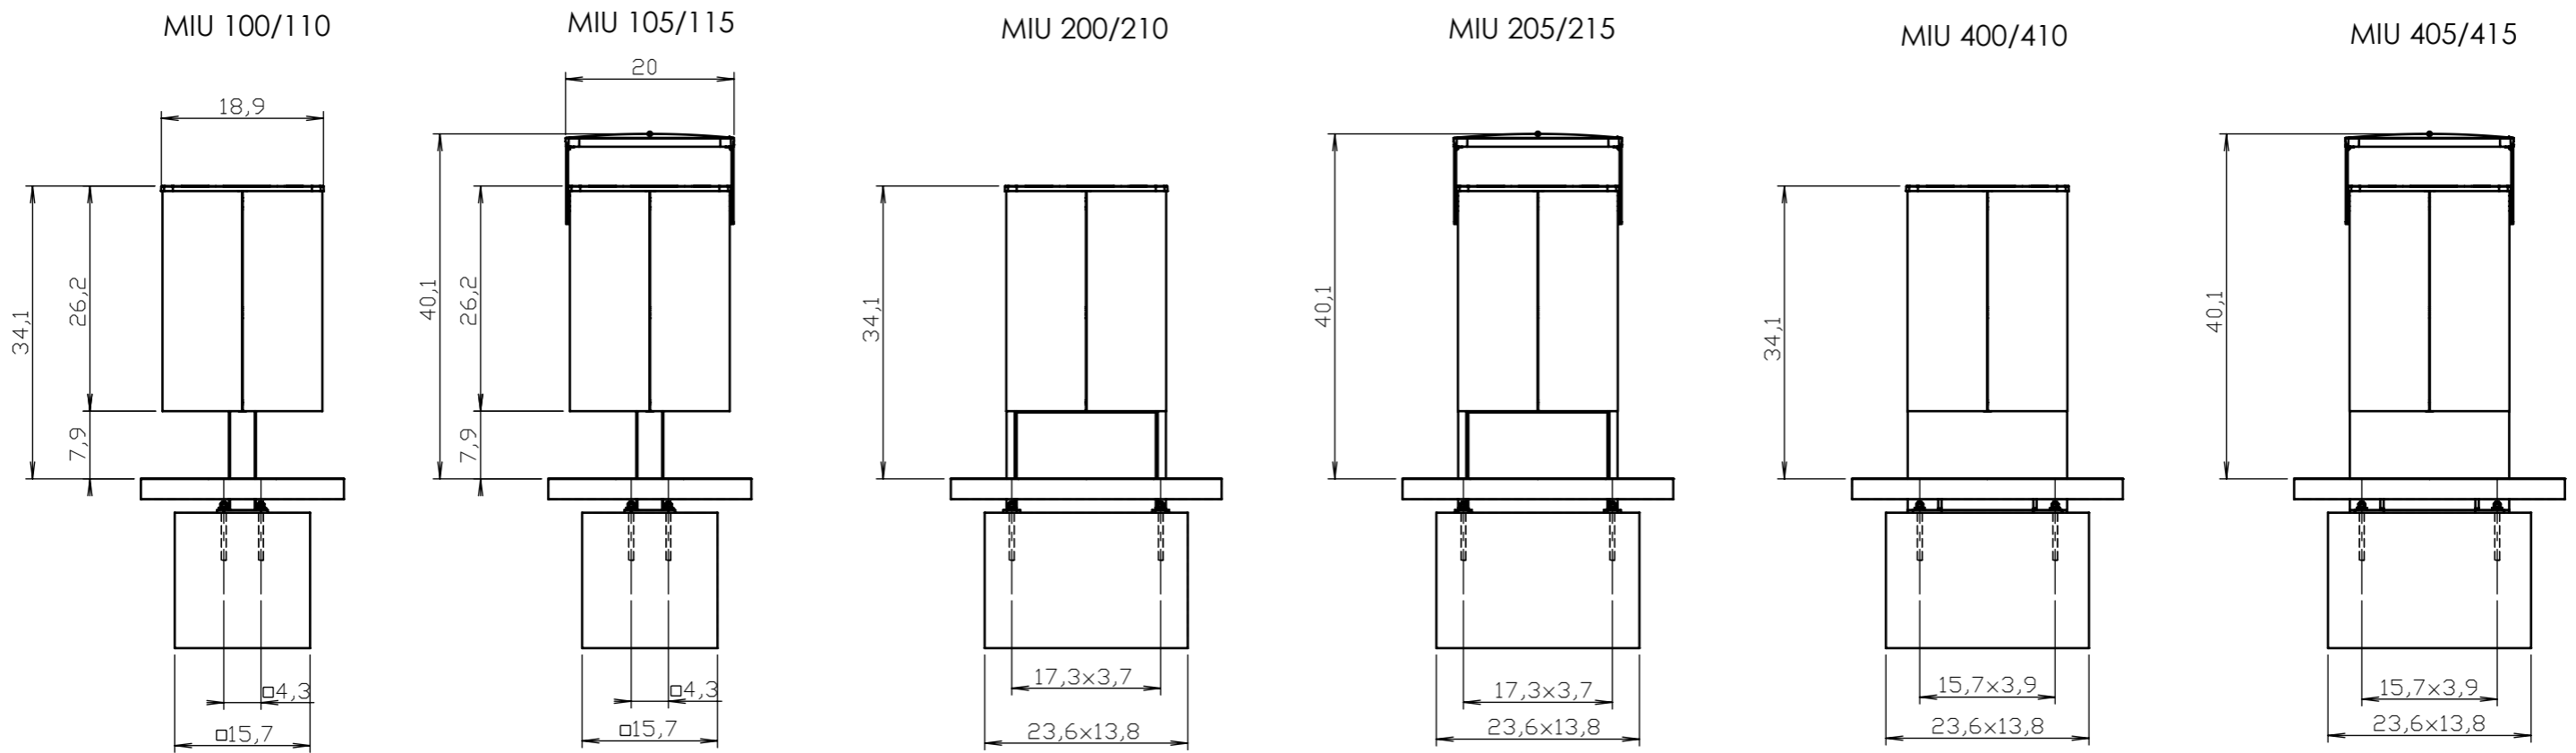

Jatoba

Description

Structure : en acier avec cadre d'aluminium

Protection : oui

Habillage: 26 lamelle en bois massif de section rectangulaire 33x15mm et 65x29mm

Piètement : en profilés d'acier

Seau : pas de seau, anneau pour sac plastique contenu 45L

Jatoba

Attention

Les dimensions des produits de MM cité sont arrondies. Le fabricant se réserve le droit de modifier les spécifications techniques sans préavis. Les dimensions et les instructions de pose sont obligatoires.

DATE: 21.5. 2015 V: 01
dimensions in mm

MIU316p / MIU-B316p - MINIMUM

All rights reserved. Protection of industrial design.

THIS DRAWING IS IN INCHES

DATE: 28.6.2016 V: 02

MIU_foundation-under

mmcité.com