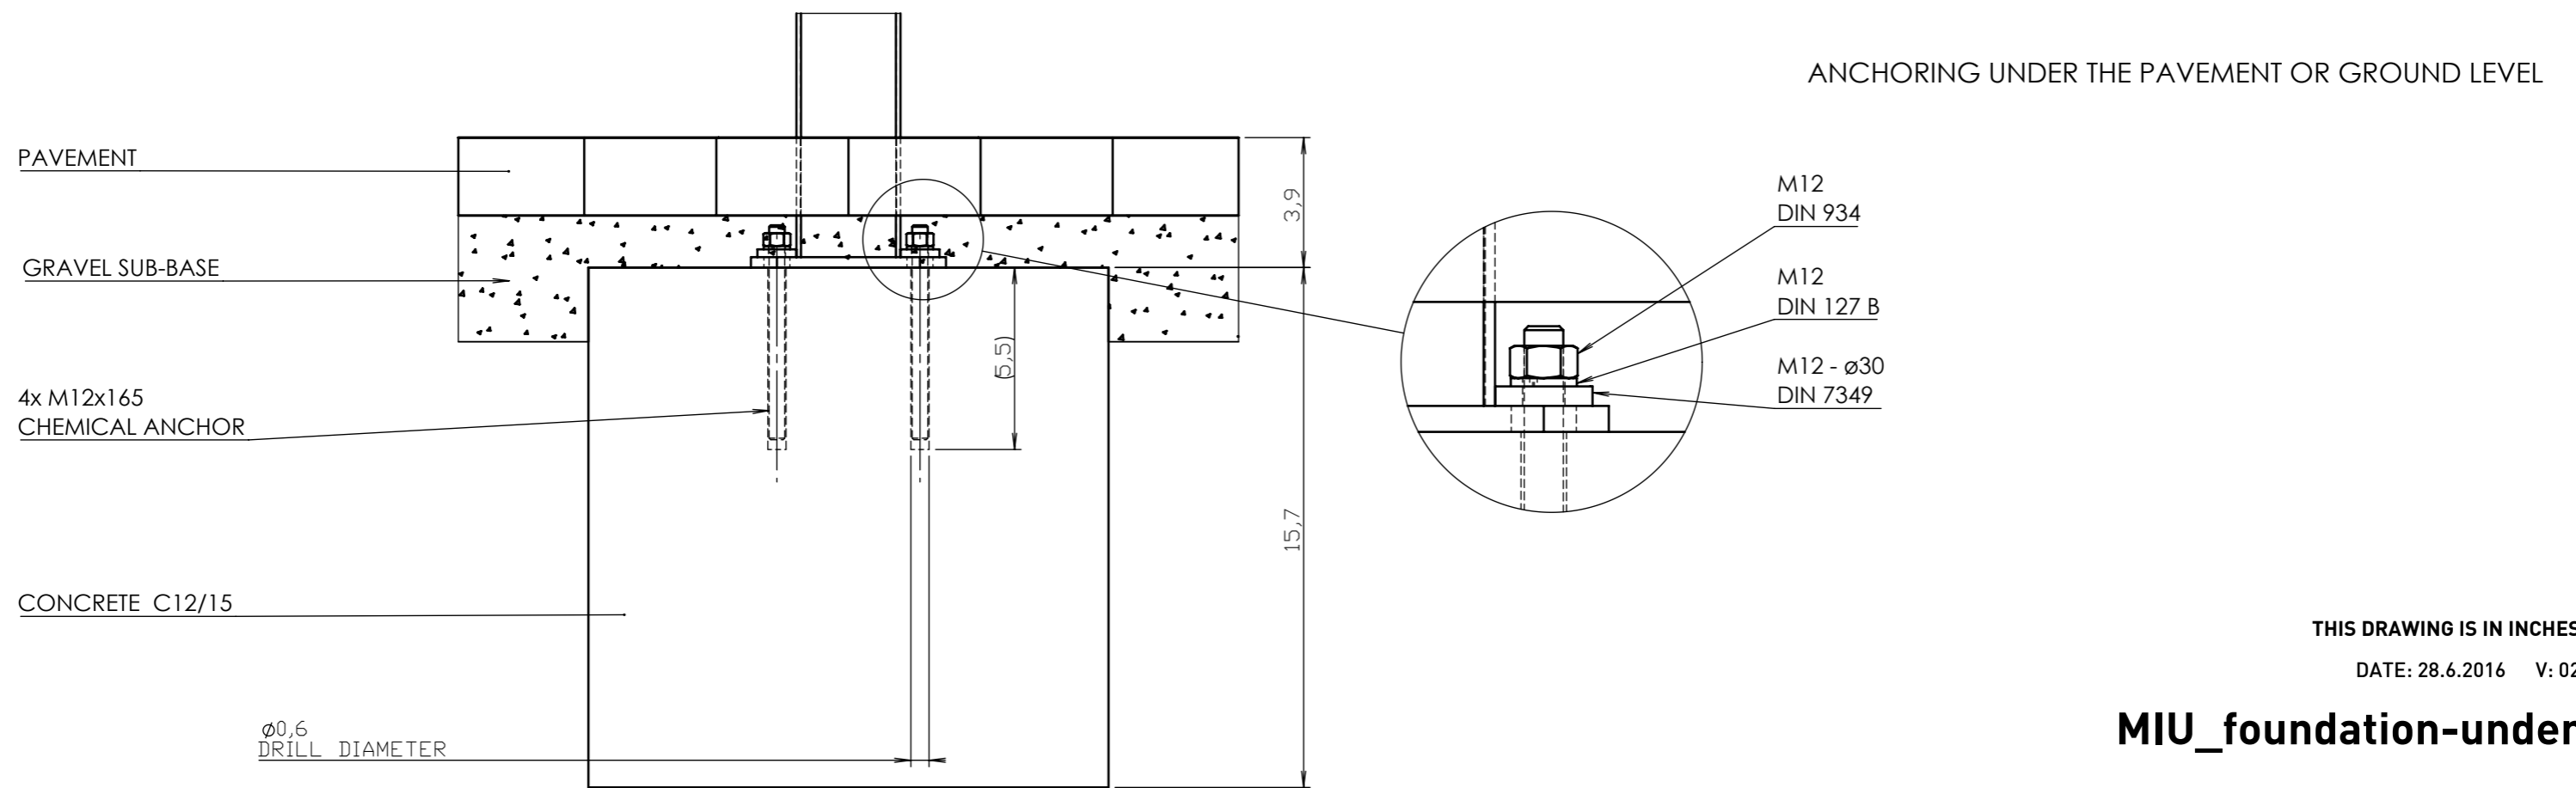

Jatoba

Description

Structure : en acier avec cadre d'aluminium

Protection : oui

Habillage: 26 lamelle en bois massif de section rectangulaire 33x15mm et 65x29mm

Piètement : en profilés d'acier

Seau : pas de seau, anneau pour sac plastique contenu 45L

Jatoba

Attention

Les dimensions des produits de MM cité sont arrondies. Le fabricant se réserve le droit de modifier les spécifications techniques sans préavis. Les dimensions et les instructions de pose sont obligatoires.

DATE: 21.5. 2015 V: 01
dimensions in mm

MIU316p / MIU-B316p - MINIMUM

All rights reserved. Protection of industrial design.

THIS DRAWING IS IN INCHES

DATE: 28.6.2016 V: 02

MIU_foundation-under

mmcité.com