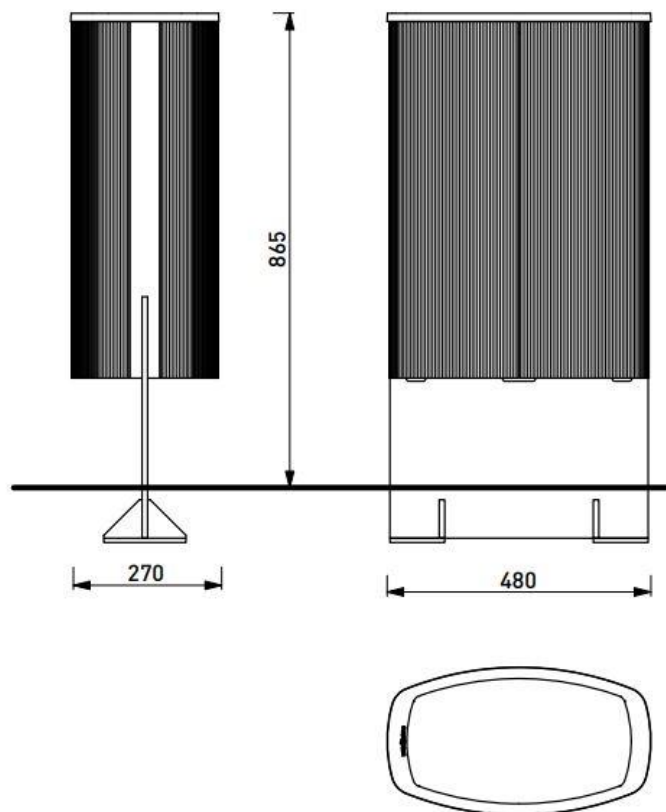

Description

Structure : en acier avec cadre d'aluminium

Protection : moule d'aluminium avec support basculant en acier

Habillage: 4 profilés d'aluminium extrudés

Piètement : en profilés d'acier

Seau : bac intérieur en HDPE, volume 45L

Attention

Les dimensions des produits de MM cité sont arrondies. Le fabricant se réserve le droit de modifier les spécifications techniques sans préavis. Les dimensions et les instructions de pose sont obligatoires.