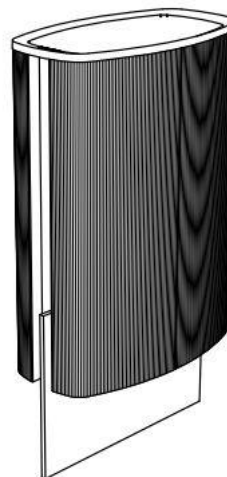

mmcitéfrance

+33 297 639 431

info@avenir-voirie.fr

minium

Corbeille en aluminium sans protection, 45L

Sans cendrier

Référence : MIU400

Matière  Aluminium

Description

Structure : en acier avec cadre d'aluminium

Protection : moule d'aluminium avec support basculant en acier

Habillage: 4 profilés d'aluminium extrudés

Piètement : en profilés d'acier

Seau : bac intérieur en HDPE, volume 45L