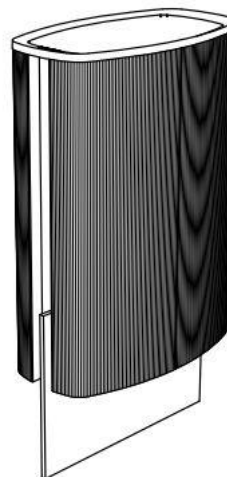

Description

Structure : en acier avec cadre d'aluminium

Protection : moule d'aluminium avec support basculant en acier

Habillage: 4 profilés d'aluminium extrudés

Piètement : en profilés d'acier

Seau : bac intérieur en HDPE, volume 45L

Fixation : ancrage par tiges filetées M12 (non fournies)

Assemblage : les lames en bois sont fixées à la structure par des boulons en acier inoxydable.

Coloris standard : peinture mate grenée fin, voir coloris standards en téléchargeant la palette à l'adresse suivante : https://www.avenir-voirie.fr/wp-content/article_pdfs/COUL.pdf autres coloris en option moyennant une plus-value selon quantité.

mmcitéfrance

+33 297 639 431

info@avenir-voirie.fr

minium

Corbeille en aluminium sans protection, 45L

Sans cendrier

Référence : MIU400

Matière  Aluminium