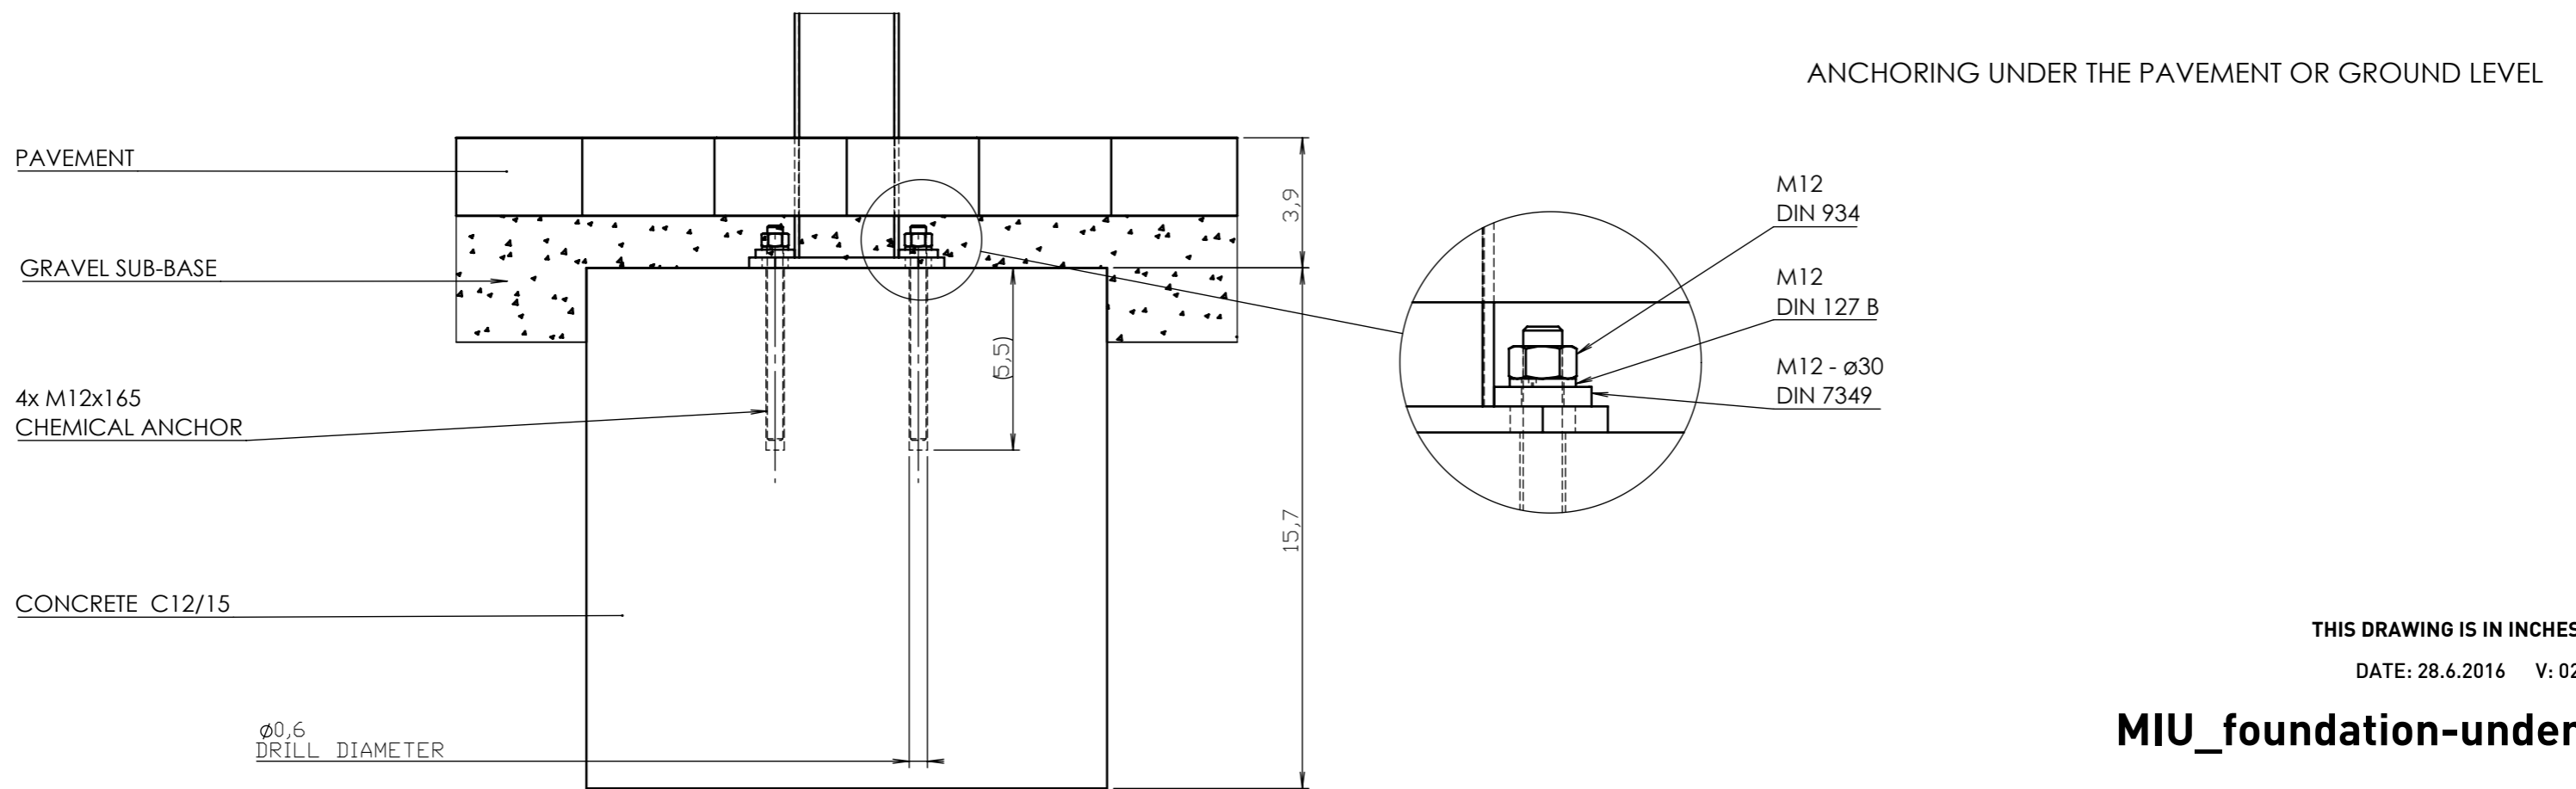

THIS DRAWING IS IN INCHES

DATE: 28.6.2016 V: 02

MIU_foundation-under

mmcité.com