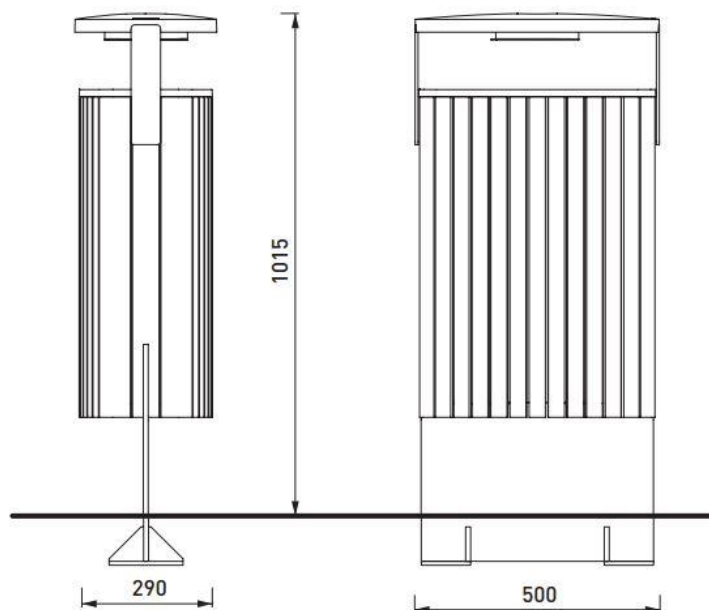

Jatoba

Description

Structure : en acier avec cadre d'aluminium

Protection : oui, moule d'aluminium avec support basculant en acier

Habillage: 26 lamelle en bois massif de section rectangulaire 33x15mm et 65x29mm

Jatoba

Attention

Les dimensions des produits de MM cité sont arrondies. Le fabricant se réserve le droit de modifier les spécifications techniques sans préavis. Les dimensions et les instructions de pose sont obligatoires.

DATE: 29.03.2016 V:01

TECHNICAL SPECIFICATIONS

MINIUM MIU415/MIU-B415

All rights reserved. Protection of industrial design.

THIS DRAWING IS IN INCHES

DATE: 28.6.2016 V: 02

MIU_foundation-under

mmcité.com