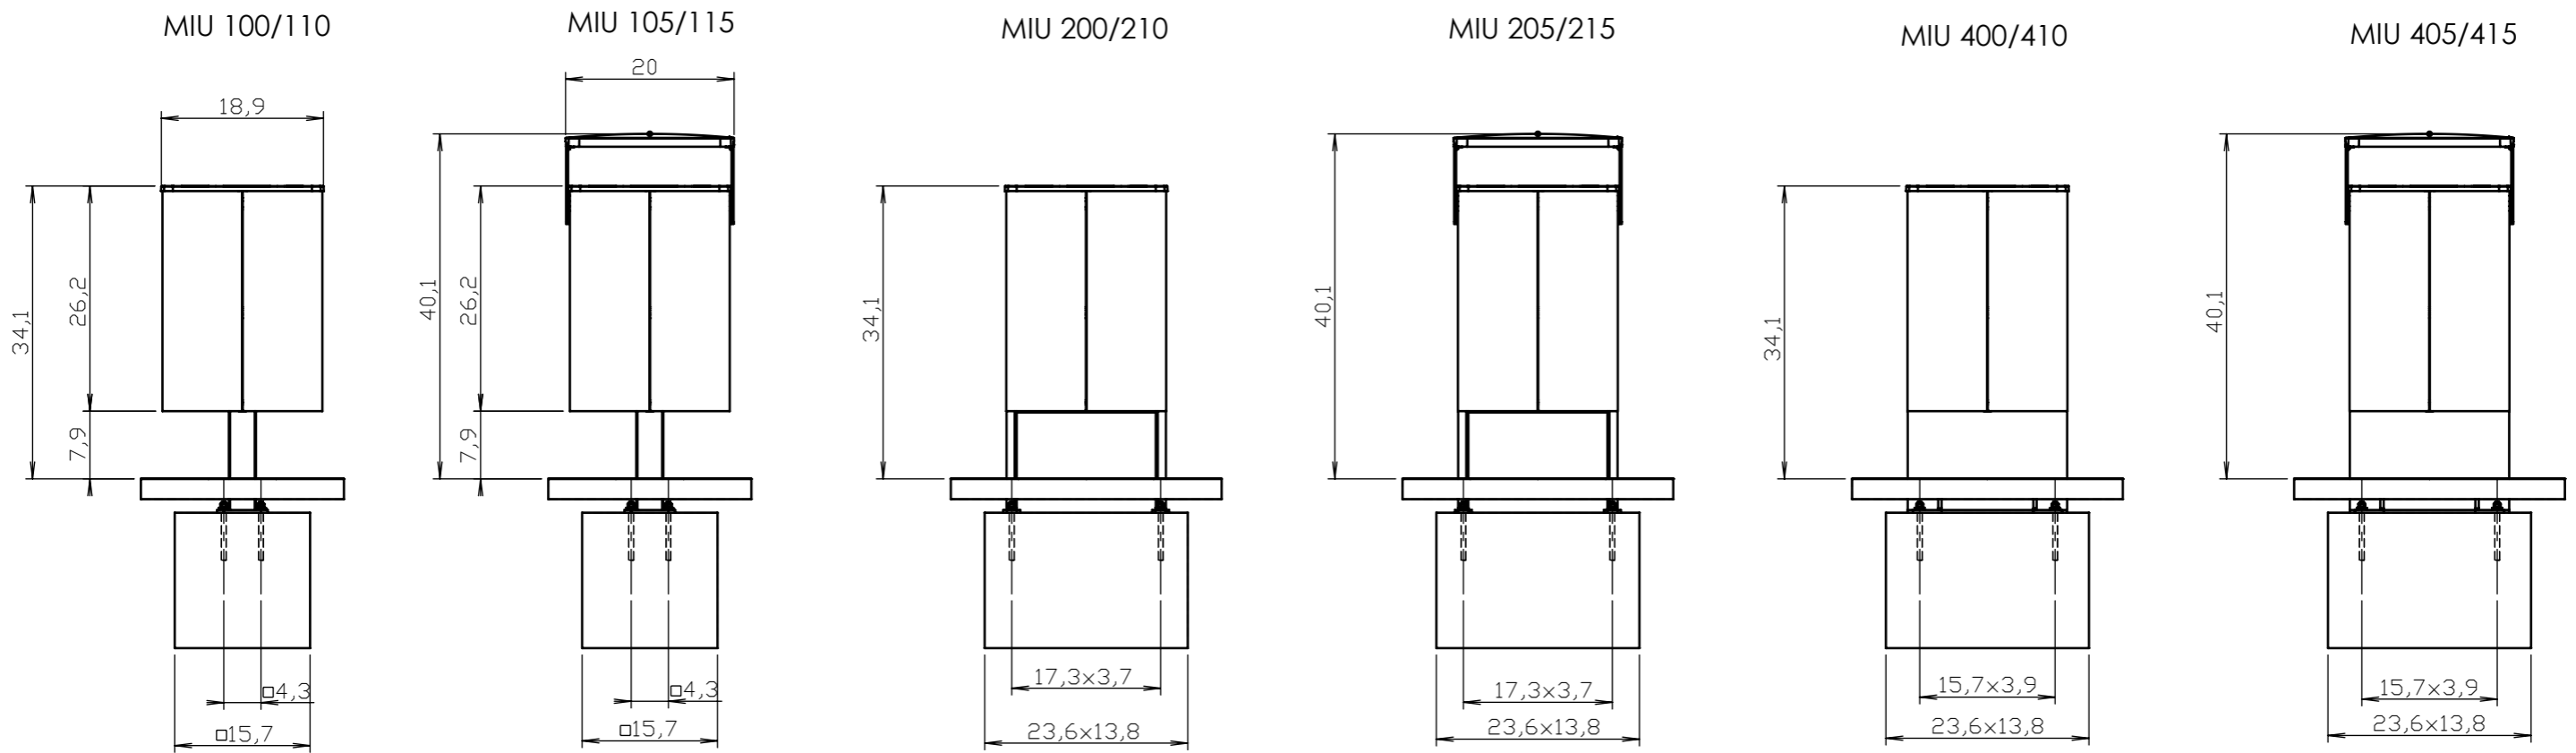

Jatoba

Description

Structure : en acier avec cadre d'aluminium

Protection : oui, moule d'aluminium avec support basculant en acier

Habillage: 26 lamelle en bois massif de section rectangulaire 33x15mm et 65x29mm

Jatoba

Attention

Les dimensions des produits de MM cité sont arrondies. Le fabricant se réserve le droit de modifier les spécifications techniques sans préavis. Les dimensions et les instructions de pose sont obligatoires.

DATE: 29.03.2016 V:01

TECHNICAL SPECIFICATIONS

MINIUM MIU415/MIU-B415

All rights reserved. Protection of industrial design.

THIS DRAWING IS IN INCHES

DATE: 28.6.2016 V: 02

MIU_foundation-under

mmcité.com