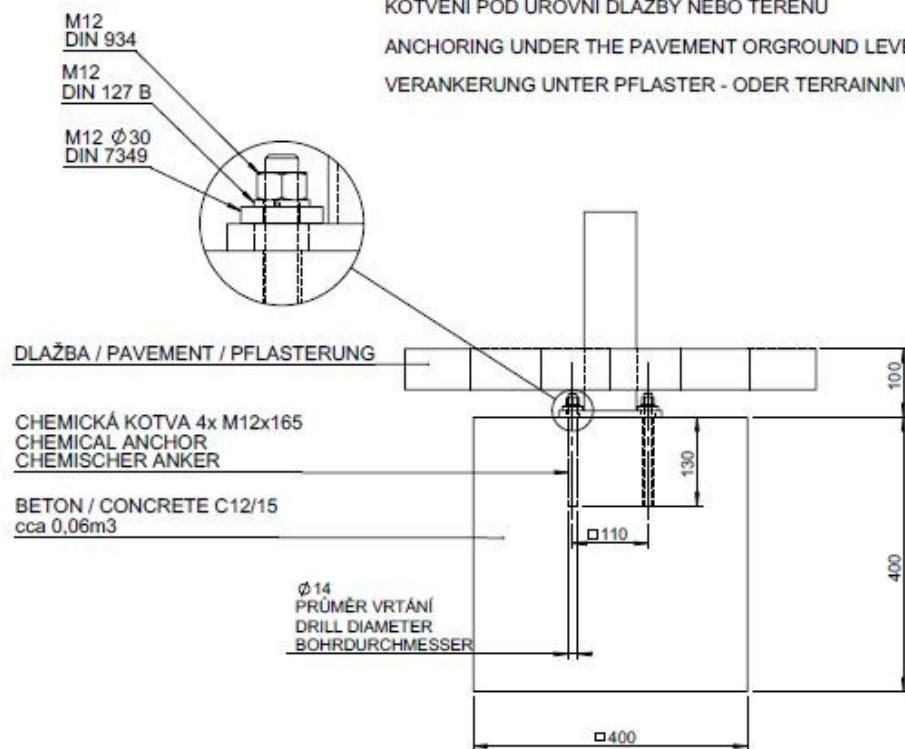

Acier

Description

Structure et protection : acier zingué

Habillage: tôle d'acier perforé

Piètement : acier

Seau : en tôle d'acier, capacité 50 L

Finition : thermolaquage

Poids : 53,5 kg

Attention

Les dimensions des produits de MM cité sont arrondies. Le fabricant se réserve le droit de modifier les spécifications techniques sans préavis. Les dimensions et les instructions de pose sont obligatoires.

DATE: 16.1. 2014 V: 01

dimensions in mm

NNK266 - NANUK

All rights reserved. Protection of industrial design.

KOTVENÍ POD ÚROVŇÍ DLAŽBY NEBO TERÉNU
 ANCHORING UNDER THE PAVEMENT OR GROUND LEVEL
 VERANKERUNG UNTER PFLASTER - ODER TERRAINNIVEAU

DATE: 13.1.2015 V: 02
 minimal load-bearing capacity of the soil 150kPa
 dimensions in mm

TYPE "UNDER" - LITTER BINS

All rights reserved. Protection of industrial design.