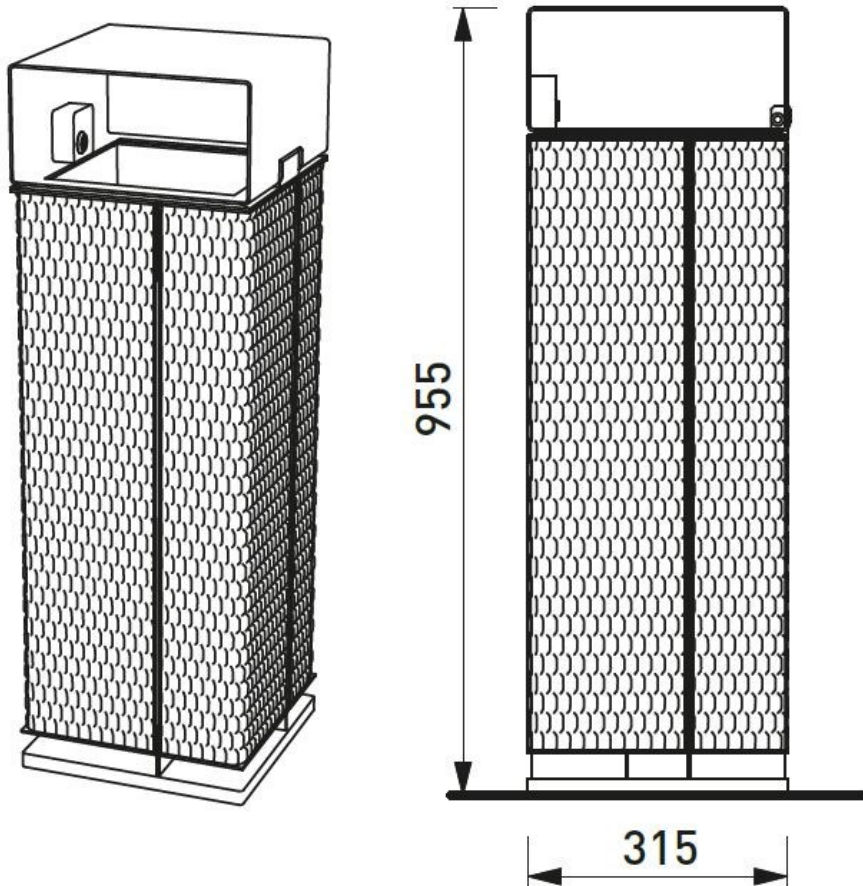

Acier

Description

Structure et protection : acier zingué

Habillage: tôle d'acier perforé

Piètement : acier

Seau : en tôle d'acier, capacité 50 L

Finition : thermolaquage

Poids : 53,5 kg

mmcitéfrance

+33 297 639 431
info@avenir-voirie.fr

Nanuk

Corbeille en acier avec couvercle

Hauteur 95 cm

Référence : NNK266

Matière

Acier