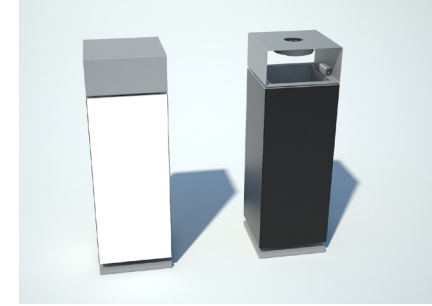

NNK566 - NANUK