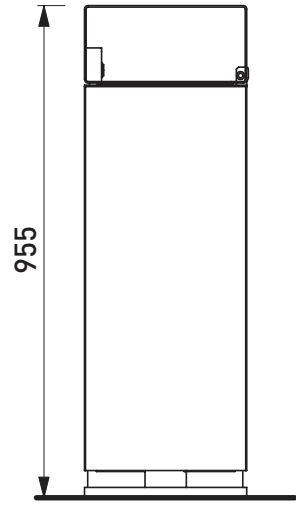

mmcitéfrance

16, place Théodore Fantin Latour
56000 VANNES
→ 00 33 (0) 297 639 431
☎ 00 33 (0) 972 116 139
info@avenir-voirie.fr
www.avenir-voirie.fr

NNK566

NNK566c