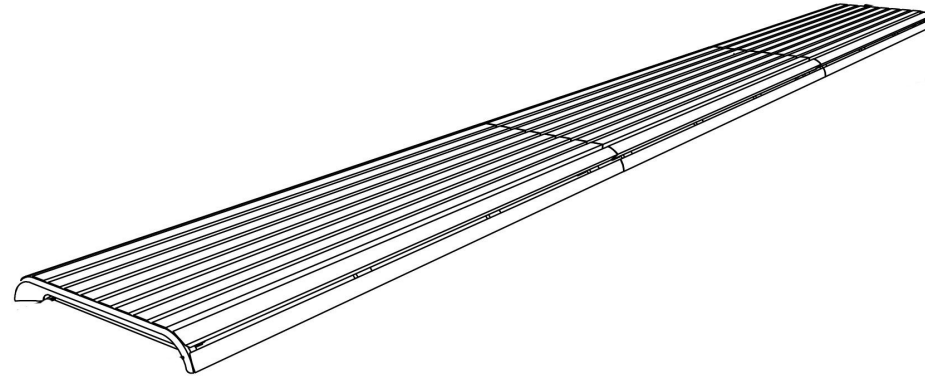

port

Banquette murale

Longueur 1,80 m

Référence : PQX314r

Matière

Robinier

Description

Structure : moulage d'alliage d'aluminium

port

Banquette murale

Longueur 1,80 m

Référence : PQR314r

Matière

Robinier

Attention

Les dimensions des produits de mmcité sont arrondies. Le fabricant se réserve le droit de modifier les spécifications techniques sans préavis. Les dimensions et les instructions de pose sont obligatoires.