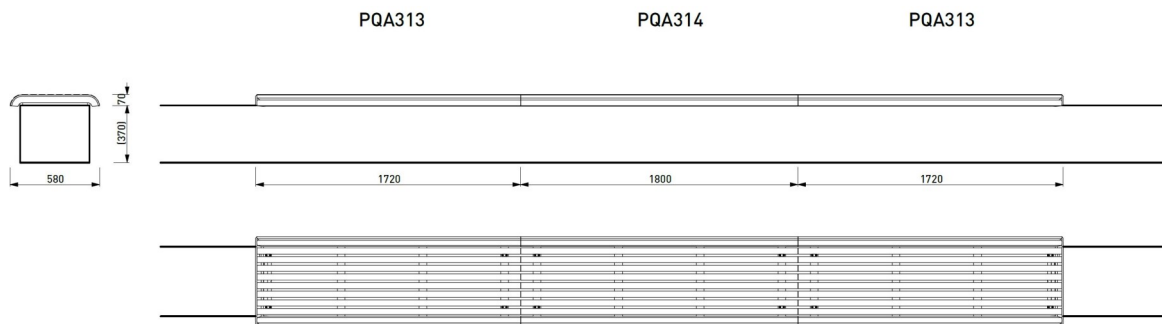

port

Banquette murale

Longueur 1,80 m

Référence : PQX314r

Matière

Robinier

Description

Structure : moulage d'alliage d'aluminium

port

Banquette murale

Longueur 1,80 m

Référence : PQR314r

Matière

Robinier

Attention

Les dimensions des produits de mmcité sont arrondies. Le fabricant se réserve le droit de modifier les spécifications techniques sans préavis. Les dimensions et les instructions de pose sont obligatoires.

DATE: 15. 10. 2016 V: 01

dimensions in mm

PQR313/PQR314/PQR313 - PORT

All rights reserved. Protection of industrial design.