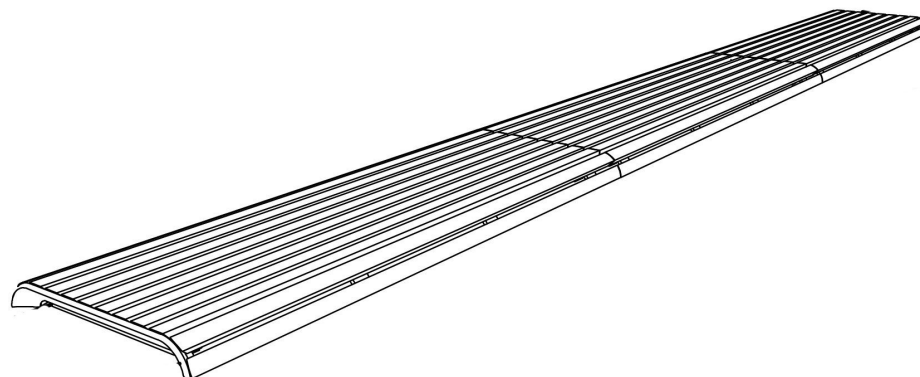

port

Banquette murale

Longueur 1,80 m

Référence : PQX314r

Matière

Robinier

Description

Structure : moulage d'alliage d'aluminium

Assise : 12 lames en bois de Robinier

Finition : brut

Poids : 30,2 kg

Options

Thermolaquage

Coloris : hors standard

Compléments

Se complètent avec les références suivantes :

PQX313r élément droite/gauche

PQX313t élément droite/gauche

PQX314r élément central

Fixation : ancrage par tiges filetées M10 (non fournies)

Assemblage : les planches sont fixées à la structure par des boulons en acier inoxydable.

port

Banquette murale

Longueur 1,80 m

Référence : PQR314r

Matière

Robinier

Attention

Les dimensions des produits de mmcité sont arrondies. Le fabricant se réserve le droit de modifier les spécifications techniques sans préavis. Les dimensions et les instructions de pose sont obligatoires.