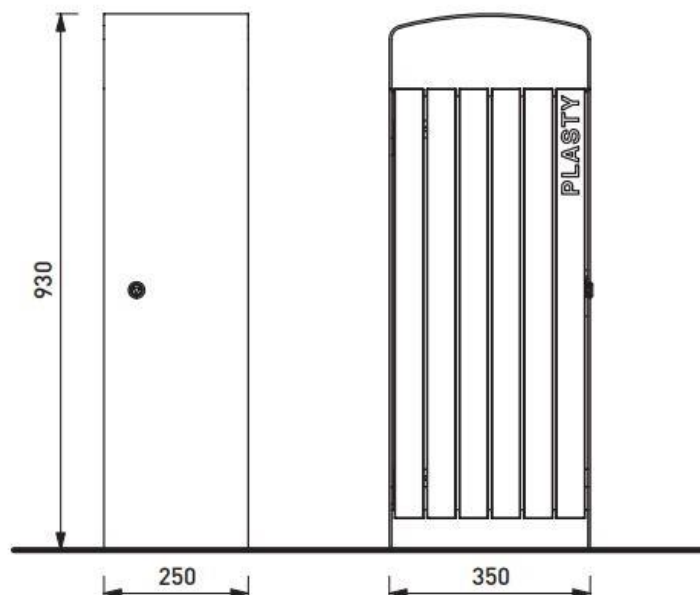

Robinier

Description

Spécification : structure en acier avec des lamelles en bois fixées par des boulons en inox

Portière : 6 lamelles en bois massif, 1 lamelle jaune laquée avec l'inscription PLASTIQUE

Paroi arrière : 6 lamelles en bois massif, fixées avec le piètement

mmcitéfrance

+33 297 639 431

info@avenir-voirie.fr

prax

Corbeille en robinier avec protection, 45L

Sans cendrier

Référence : PRX116r

Matière

Robinier

Attention

Les dimensions des produits de mmcité sont arrondies. Le fabricant se réserve le droit de modifier les spécifications techniques sans préavis. Les dimensions et les instructions de pose sont obligatoires.