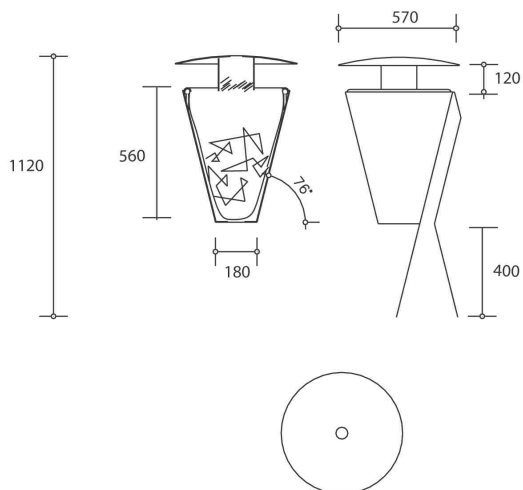

## Corbeille propreté SLOPER (petite)

### Description

Corps en acier galvanisé peint en Akzo Nobel SW303F noir 100 sablé gamme Futura interpon D (polyester).  
Pied en acier galvanisé peint en gris Akzo Nobel MW307L interpon 610 (polyester).  
Dome supérieur en fonte d'aluminium peint en gris Akzo Nobel MW307L interpon 610 (polyester).  
Ouverture par le biais d'une clé triangulaire.  
Cendrier sur la partie supérieure.  
Visserie et tiges d'ancrage en acier inoxydable.

### Dimensions

Hauteur 1120 mm  
Diamètre supérieur 570 mm.

### Poids

20 Kgs.