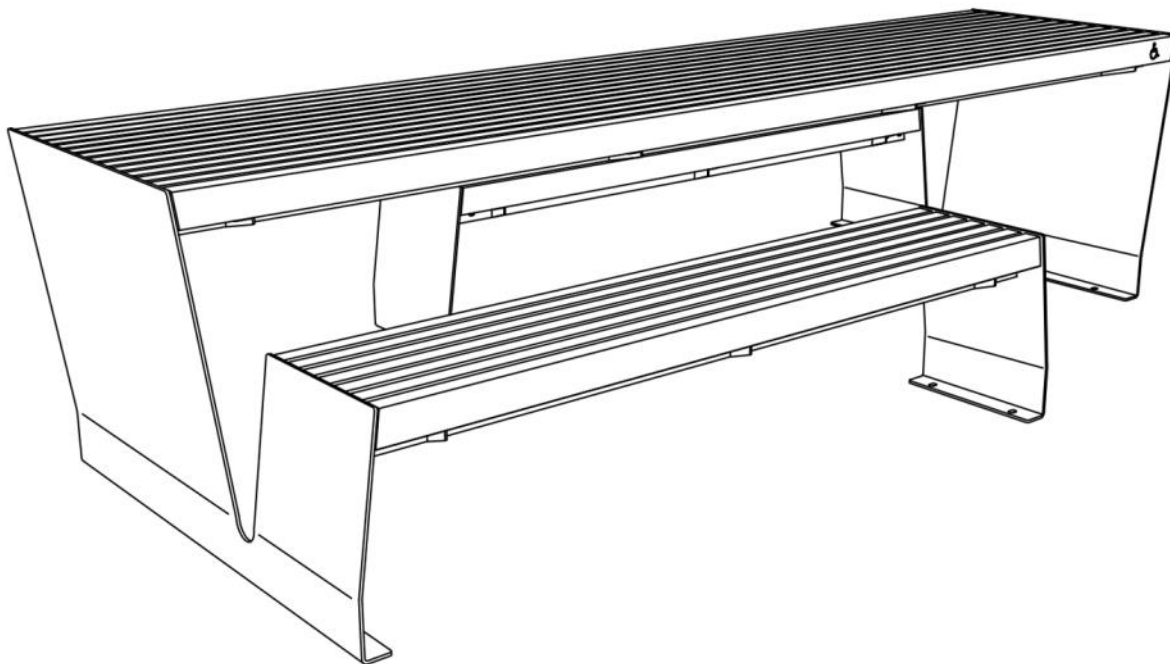

Bois :  Pin (PSV332b-tw)  
 Bois exotique (PSV332b-t)

# Table pique nique VEGA

Longueur 3000mm—2 assises + 2 places PMR

**Description** : La structure est en acier galvanisé. L'assise et la table sont faites de lames de bois attachées à la structure par une visserie en acier inoxydable. Les piétements sont fait en tôle d'acier de 4 à 6mm d'épaisseur. Les lames de bois sont de dimension 70x40mm pour une longueur de 2978mm pour la table et 1734mm pour l'assise. La table possède deux emplacements PMR.

## Dimensions

Hauteur : 744 mm,  
Largeur : 1580 mm,  
Longueur : 3000 mm.

**Coloris standards** : RAL 7016 (gris anthracite),  
RAL 9005 (noir jet), RAL 9006 (aluminium  
blanc), RAL 9007 (aluminium gris).