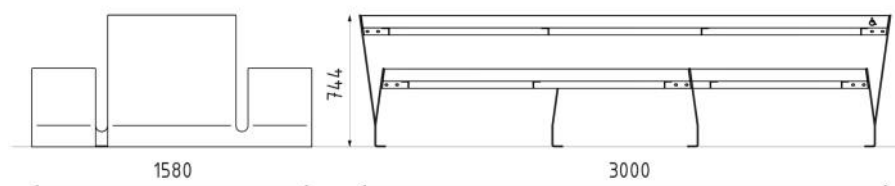

Dimensions

Hauteur : 744 mm,
Largeur : 1580 mm,
Longueur : 3000 mm.

Coloris standards : RAL 7016 (gris anthracite),
RAL 9005 (noir jet), RAL 9006 (aluminium
blanc), RAL 9007 (aluminium gris).

Autres RAL en option avec plus-value.

Traitement du bois : Bois exotique avec
de l'huile de teck. Pin traité avec
ThermoWood® contient une protection
anti-uv.